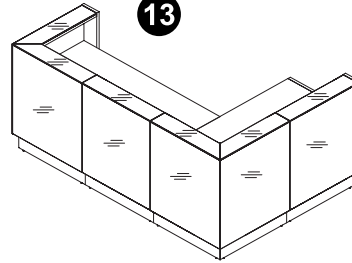

4

Droit ou gauche L.165/185 x P.115 cm

5

Droit ou gauche L.245/265 X P.115 cm

6

185,6 X 112,2 cm

7

Droit ou gauche L.166/186/206/226 x P.113 cm

8

L.165 x P.85 cm

9

L.245 x P.85 cm

10

L.285 x P.85 cm

FORMES ET COULEURS

Collection LINEA

epoxia

01 39 66 00 77

Banque d'accueil

11

Droit ou gauche L.165 x P.85 cm

12

Droit ou gauche L.205 x P.85 cm

13

Droit ou gauche L.245 x P.165 cm

14

Droit ou gauche L.245 x P.205 cm

15

Droit ou gauche L.255/275 x P.185 cm

Verre trempé - top

Mélangé - corps, armoire à rideaux et rangement à fixer à la banque

Verre laqué Lacobel - façade