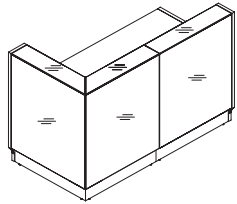

4

Droit ou gauche L.165/185 x P.115 cm

5

Droit ou gauche L.245/265 X P.115 cm

6

185,6 X 112,2 cm

7

Droit ou gauche L.166/186/206/226 x P.113 cm

8

L.165 x P.85 cm

9

L.245 x P.85 cm

10

L.285 x P.85 cm

FORMES ET COULEURS

Collection LINEA

epoxia

01 39 66 00 77

Banque d'accueil

11

Droit ou gauche L.165 x P.85 cm

12

Droit ou gauche L.205 x P.85 cm

13

Droit ou gauche L.245 x P.165 cm

14

Droit ou gauche L.245 x P.205 cm

15

Droit ou gauche L.255/275 x P.185 cm

Verre trempé - top

Mélangé - corps, armoire à rideaux et rangement à fixer à la banque

Verre laqué Lacobel - façade