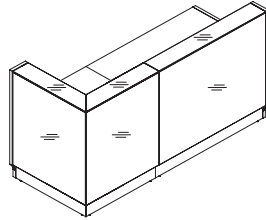

Banque d'accueil

Descriptif technique / Dimensions

1

L.86/126 x P.83 cm

2

L.166/246 x P.83 cm

3

L.206 x P.83 cm

8

L.165 x P.85 cm

9

L.245 x P.85 cm

10

L.285 x P.85 cm

FORMES ET COULEURS

Collection LINEA

epoxia

01 39 66 00 77

Banque d'accueil

11

Droit ou gauche L.165 x P.85 cm

12

Droit ou gauche L.205 x P.85 cm

13

Droit ou gauche L.245 x P.165 cm

14

Droit ou gauche L.245 x P.205 cm

15

Droit ou gauche L.255/275 x P.185 cm

Verre trempé - top

Mélangé - corps, armoire à rideaux et rangement à fixer à la banque

Verre laqué Lacobel - façade