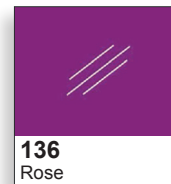

8

L.165 x P.85 cm

9

L.245 x P.85 cm

10

L.285 x P.85 cm

FORMES ET COULEURS

Collection LINEA

epoxia

01 39 66 00 77

Banque d'accueil

11

Droit ou gauche L.165 x P.85 cm

12

Droit ou gauche L.205 x P.85 cm

13

Droit ou gauche L.245 x P.165 cm

14

Droit ou gauche L.245 x P.205 cm

15

Droit ou gauche L.255/275 x P.185 cm

Verre trempé - top

Mélangé - corps, armoire à rideaux et rangement à fixer à la banque

Verre laqué Lacobel - façade

La restitution des couleurs des nuanciers n'est pas contractuelle car les couleurs présentées sur un écran d'ordinateur peuvent varier selon la configuration du poste.

Epoxia | 6, avenue Charles de Gaulle | 78150 Le Chesnay | www.epoxia.com | contact@epoxia.com