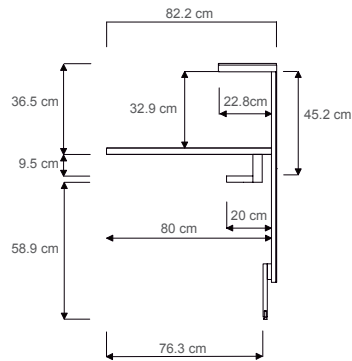

Banque d'accueil

Descriptif technique / Dimensions

1

L.86/126 x P.83 cm

2

L.166/246 x P.83 cm

3

L.206 x P.83 cm

4

Droit ou gauche L.165/185 x P.115 cm

5

Droit ou gauche L.245/265 X P.115 cm

6

185,6 X 112,2 cm

7

Droit ou gauche L.166/186/206/226 x P.113 cm

8

L.165 x P.85 cm

9

L.245 x P.85 cm

10

L.285 x P.85 cm

FORMES ET COULEURS

Collection LINEA

Droit ou gauche L.245 x P.165 cm

14

Droit ou gauche L.245 x P.205 cm

15

Droit ou gauche L.255/275 x P.185 cm

Verre trempé - top

Mélangé - corps, armoire à rideaux et rangement à fixer à la banque

Verre laqué Lacobel - façade