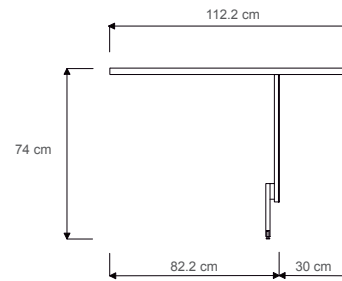

Banque d'accueil

Descriptif technique / Dimensions

1

L.86/126 x P.83 cm

2

L.166/246 x P.83 cm

3

L.206 x P.83 cm

4

Droit ou gauche L.165/185 x P.115 cm

5

Droit ou gauche L.245/265 X P.115 cm

6

185,6 X 112,2 cm

7

Droit ou gauche L.166/186/206/226 x P.113 cm

8

L.165 x P.85 cm

9

L.245 x P.85 cm

10

L.285 x P.85 cm

FORMES ET COULEURS

Collection LINEA

Droit ou gauche L.245 x P.165 cm

14

Droit ou gauche L.245 x P.205 cm

15

Droit ou gauche L.255/275 x P.185 cm

Verre trempé - top

Mélangé - corps, armoire à rideaux et rangement à fixer à la banque

Verre laqué Lacobel - façade