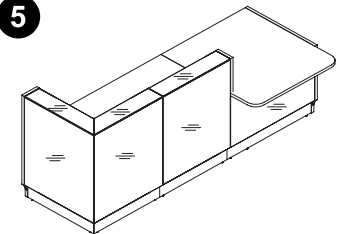

Banque d'accueil

Descriptif technique / Dimensions

1

L.86/126 x P.83 cm

2

L.166/246 x P.83 cm

3

L.206 x P.83 cm

4

Droit ou gauche L.165/185 x P.115 cm

5

Droit ou gauche L.245/265 X P.115 cm

6

185,6 X 112,2 cm

7

Droit ou gauche L.166/186/206/226 x P.113 cm

8

L.165 x P.85 cm

9

L.245 x P.85 cm

10

L.285 x P.85 cm

FORMES ET COULEURS

Collection LINEA

Droit ou gauche L.245 x P.165 cm

14

Droit ou gauche L.245 x P.205 cm

15

Droit ou gauche L.255/275 x P.185 cm

Verre trempé - top

Mélangé - corps, armoire à rideaux et rangement à fixer à la banque

Verre laqué Lacobel - façade