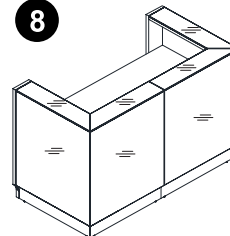

Banque d'accueil

Descriptif technique / Dimensions

1

L.86/126 x P.83 cm

2

L.166/246 x P.83 cm

3

L.206 x P.83 cm

4

Droit ou gauche L.165/185 x P.115 cm

5

Droit ou gauche L.245/265 X P.115 cm

6

185,6 X 112,2 cm

7

Droit ou gauche L.166/186/206/226 x P.113 cm

8

L.165 x P.85 cm

9

L.245 x P.85 cm

10

L.285 x P.85 cm

FORMES ET COULEURS

Collection LINEA

Droit ou gauche L.245 x P.165 cm

14

Droit ou gauche L.245 x P.205 cm

15

Droit ou gauche L.255/275 x P.185 cm

Verre trempé - top

Mélangé - corps, armoire à rideaux et rangement à fixer à la banque

Verre laqué Lacobel - façade