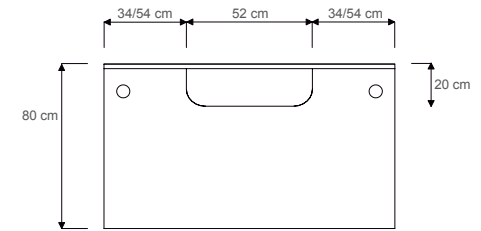

Banque d'accueil

Descriptif technique / Dimensions

1

L.86/126 x P.83 cm

2

L.166/246 x P.83 cm

3

L.206 x P.83 cm

4

Droit ou gauche L.165/185 x P.115 cm

5

Droit ou gauche L.245/265 X P.115 cm

6

185,6 X 112,2 cm

7

Droit ou gauche L.166/186/206/226 x P.113 cm

8

L.165 x P.85 cm

9

L.245 x P.85 cm

10

L.285 x P.85 cm

FORMES ET COULEURS

Collection LINEA

Droit ou gauche L.245 x P.165 cm

14

Droit ou gauche L.245 x P.205 cm

15

Droit ou gauche L.255/275 x P.185 cm

Verre trempé - top

Mélangé - corps, armoire à rideaux et rangement à fixer à la banque

Verre laqué Lacobel - façade