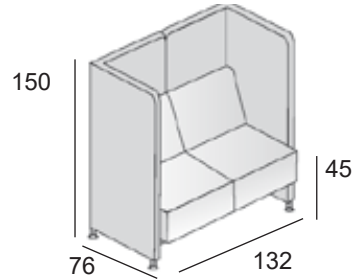

FORMES ET COULEURS

Collection LET'S TALK

GARANTIE
5
ANS

LIVRAISON
MONTAGE

MADE IN
EU
EUROPE

epoxia
mobilier et aménagement de bureau

Sofas avec alcôves

Sofa 2 places