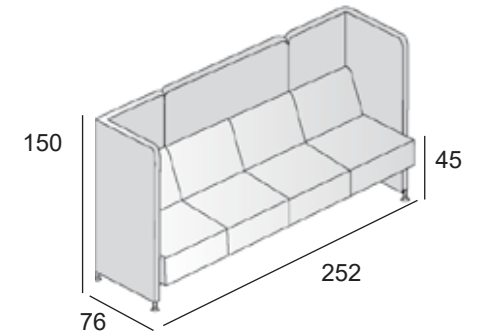

FORMES ET COULEURS

Collection LET'S TALK

GARANTIE
5
ANS

LIVRAISON
MONTAGE

MADE IN
EU
EUROPE

epoxia
mobilier et aménagement de bureau

Sofas avec alcôves

Sofa 2 places

Sofa 2 places avec accoudoir

Sofa 3 places

Sofa 4 places

Sofa 2 places face à face

Sofa 3 places face à face

Sofa 4 places face à face

Sofa 2 places face à face

Sofa 2 places face à face avec table L.80 x P.100/60 x H.74cm

Sofa 3 places face à face avec table L.140 x P.100/60 x H.74cm

Sofa 2 places face à face avec table L.134 x P.115/61 x H.74cm

FORMES ET COULEURS

Collection LET'S TALK

Mé laminé - *plateau de table*

Structure métallique - *piètement table*