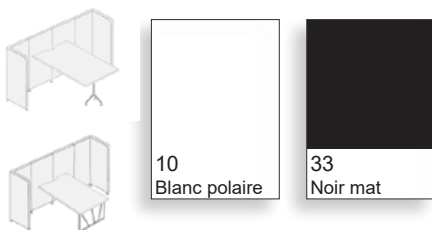

Structure métallique - *piètement table*