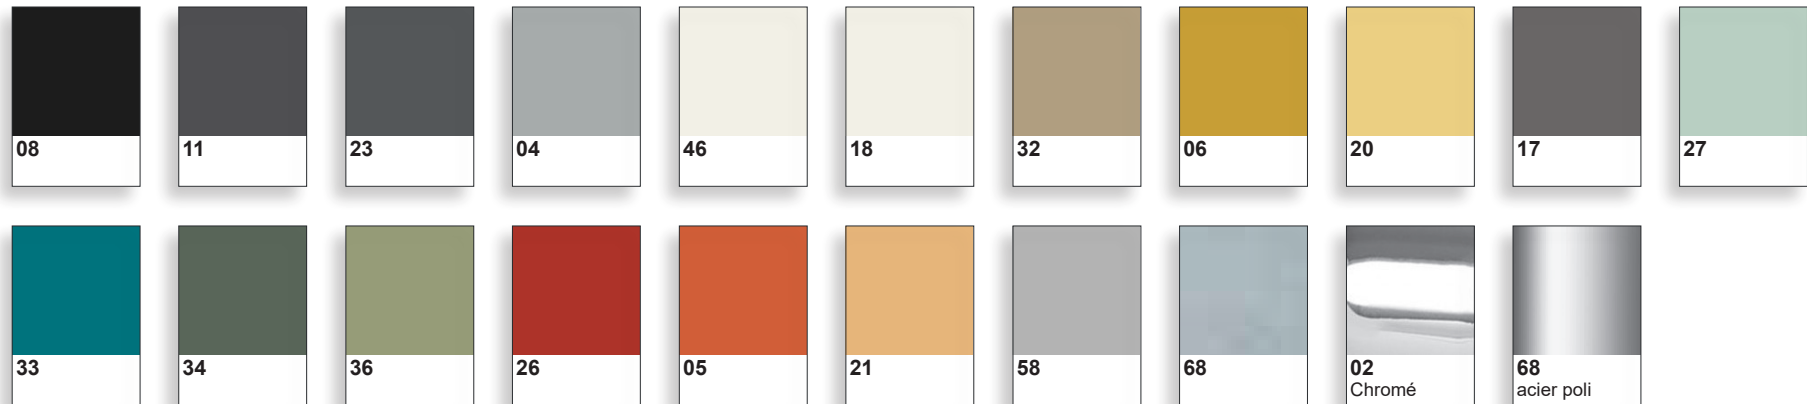

# FORMES ET COULEURS

## Collection JO TAB

### Table

### Structure métallique - *piètement*.

La restitution des couleurs des nuanciers n'est pas contractuelle car les couleurs présentées sur un écran d'ordinateur peuvent varier selon la configuration du poste.