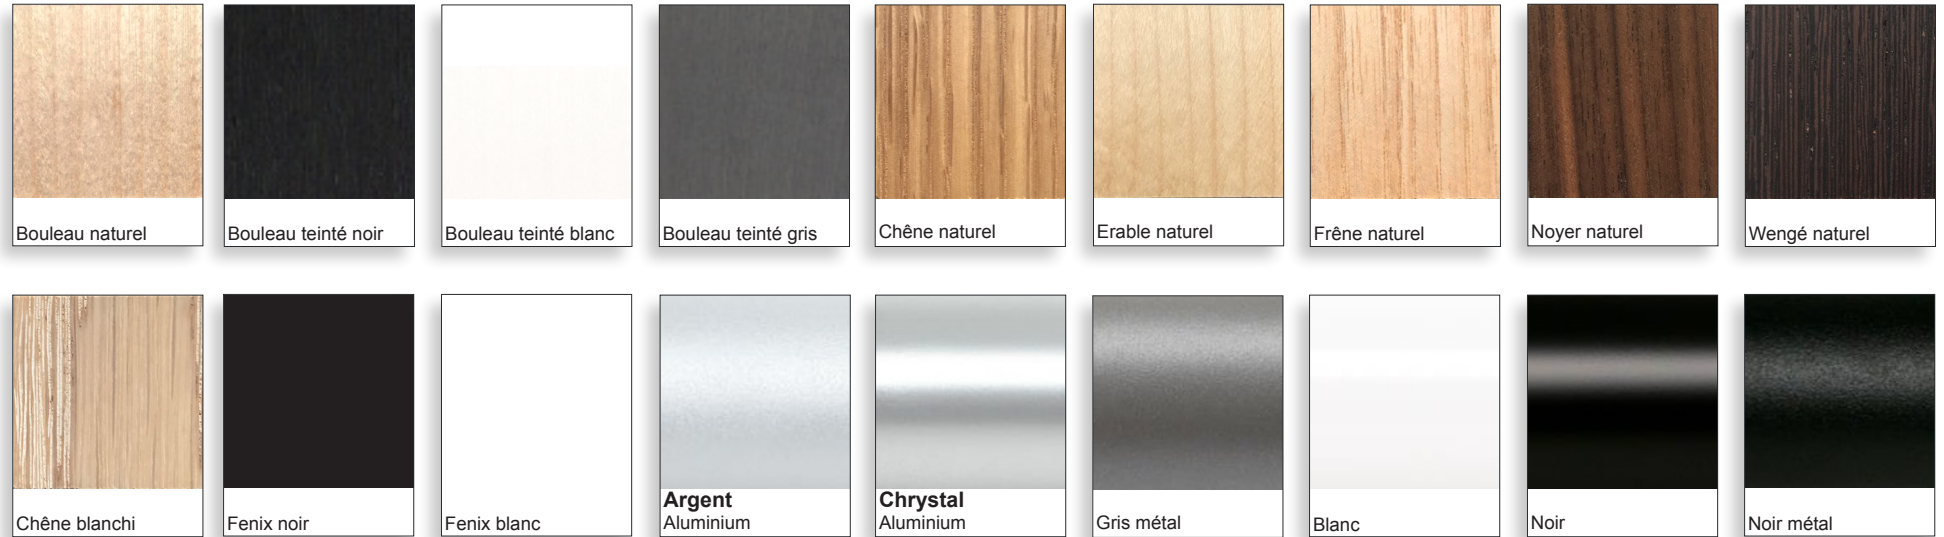

Tube Ø 6 cm

Tube Ø 6 cm

Tube Ø 13,9 cm

Totem 15 x 20 cm

Plateau, top access, piètement - *placage bois véritable, stratifié ou Fenix®*

* SAUF top access et piètement

** SAUF piètement

Top access - *placage bois, Fenix®, médium laqué*

Piètement version métal