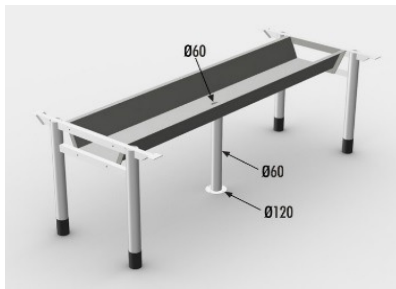

Table - d'autres compositions sont possibles - nous consulter

Rectangulaire de 120/150 x 150 cm à 120/150 x 1180 cm

Tonneau de 120/150 x 150 cm à 120/150 x 1180 cm

Ovale de 120/150 x 150 cm à 120/150 x 1180 cm

Coins arrondis de 120/150 x 150 cm à 120/150 x 1180 cm

Ronde de Ø 100 à 240 cm

Chant plateau - 3 types

Chant droit 2,6 à 3,9 cm

Chant biseauté 2,6 cm

Chant biseauté 2,6 cm

Montée de câble - 4 types de pieds

Tube Ø 6 cm

Tube Ø 6 cm

Tube Ø 13,9 cm

Totem 15 x 20 cm

Plateau, top access, piètement - *placage bois véritable, stratifié ou Fenix®*

* SAUF top access et piètement

** SAUF piètement

Top access - *placage bois, Fenix®, médium laqué*