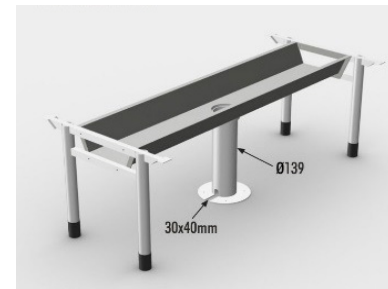

Table - d'autres compositions sont possibles - nous consulter

Rectangulaire de 120/150 x 150 cm à 120/150 x 1180 cm

Tonneau de 120/150 x 150 cm à 120/150 x 1180 cm

Ovale de 120/150 x 150 cm à 120/150 x 1180 cm

Coins arrondis de 120/150 x 150 cm à 120/150 x 1180 cm

Ronde de Ø 100 à 240 cm

Chant plateau - 3 types

Chant droit 2,6 à 3,9 cm

Chant biseauté 2,6 cm

Chant biseauté 2,6 cm

Montée de câble - 4 types de pieds

Tube Ø 6 cm

Tube Ø 6 cm

Tube Ø 13,9 cm

Totem 15 x 20 cm

Plateau, top access, piètement - *placage bois véritable, stratifié ou Fenix®*

* SAUF top access et piètement

** SAUF piètement

Top access - *placage bois, Fenix®, médium laqué*