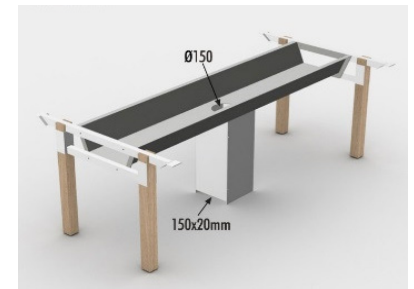

Table - d'autres compositions sont possibles - nous consulter

Rectangulaire de 120/150 x 150 cm à 120/150 x 1180 cm

Tonneau de 120/150 x 150 cm à 120/150 x 1180 cm

Ovale de 120/150 x 150 cm à 120/150 x 1180 cm

Coins arrondis de 120/150 x 150 cm à 120/150 x 1180 cm

Ronde de Ø 100 à 240 cm

Chant plateau - 3 types

Chant droit 2,6 à 3,9 cm

Chant biseauté 2,6 cm

Chant biseauté 2,6 cm

Montée de câble - 4 types de pieds

Tube Ø 6 cm

Tube Ø 6 cm

Tube Ø 13,9 cm

Totem 15 x 20 cm

Plateau, top access, piètement - *placage bois véritable, stratifié ou Fenix®*

* SAUF top access et piètement

** SAUF piètement

Top access - *placage bois, Fenix®, médium laqué*