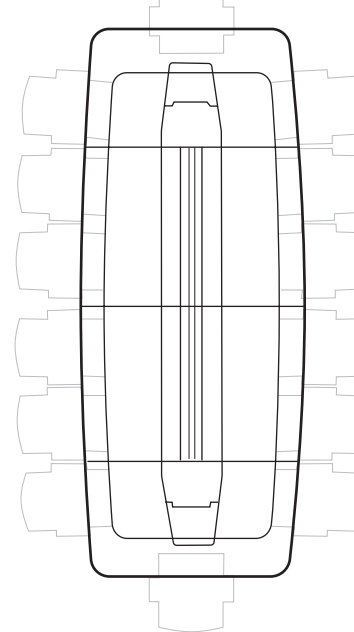

Table - d'autres compositions sont possibles - nous consulter

Rectangulaire de 120/150 x 150 cm à 120/150 x 1180 cm

Tonneau de 120/150 x 150 cm à 120/150 x 1180 cm

Ovale de 120/150 x 150 cm à 120/150 x 1180 cm

Coins arrondis de 120/150 x 150 cm à 120/150 x 1180 cm

Ronde de Ø 100 à 240 cm

Chant plateau - 3 types

Chant droit 2,6 à 3,9 cm

Chant biseauté 2,6 cm

Chant biseauté 2,6 cm

Montée de câble - 4 types de pieds

Tube Ø 6 cm

Tube Ø 6 cm

Tube Ø 13,9 cm

Totem 15 x 20 cm

Plateau, top access, piètement - *placage bois véritable, stratifié ou Fenix®*

* SAUF top access et piètement

** SAUF piètement

Top access - *placage bois, Fenix®, médium laqué*