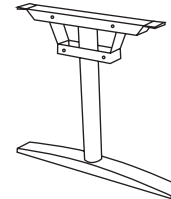

Piètement - 7 types de pieds

Pied métal

Pied bois

Frame métal

Frame bois

Pied en T

Pied panneau

Pied panneau

Table - d'autres compositions sont possibles - nous consulter

Rectangulaire de 120/150 x 150 cm à 120/150 x 1180 cm

Tonneau de 120/150 x 150 cm à 120/150 x 1180 cm

Ovale de 120/150 x 150 cm à 120/150 x 1180 cm

Coins arrondis de 120/150 x 150 cm à 120/150 x 1180 cm

Ronde de Ø 100 à 240 cm

Chant plateau - 3 types

Chant droit 2,6 à 3,9 cm

Chant biseauté 2,6 cm

Chant biseauté 2,6 cm

Montée de câble - 4 types de pieds

Tube Ø 6 cm

Tube Ø 6 cm

Tube Ø 13,9 cm

Totem 15 x 20 cm

Plateau, top access, piètement - *placage bois véritable, stratifié ou Fenix®*

* SAUF top access et piètement

** SAUF piètement

Top access - *placage bois, Fenix®, médium laqué*