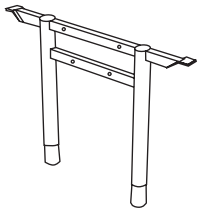

Piètement - 7 types de pieds

Pied métal

Pied bois

Frame métal

Frame bois

Pied en T

Pied panneau

Pied panneau

Table - d'autres compositions sont possibles - nous consulter

Rectangulaire de 120/150 x 150 cm à 120/150 x 1180 cm

Tonneau de 120/150 x 150 cm à 120/150 x 1180 cm

Ovale de 120/150 x 150 cm à 120/150 x 1180 cm

Coins arrondis de 120/150 x 150 cm à 120/150 x 1180 cm

Ronde de Ø 100 à 240 cm

Chant plateau - 3 types

Chant droit 2,6 à 3,9 cm

Chant biseauté 2,6 cm

Chant biseauté 2,6 cm

Montée de câble - 4 types de pieds

Tube Ø 6 cm

Tube Ø 6 cm

Tube Ø 13,9 cm

Totem 15 x 20 cm

Plateau, top access, piètement - *placage bois véritable, stratifié ou Fenix®*

* SAUF top access et piètement

** SAUF piètement

Top access - *placage bois, Fenix®, médium laqué*