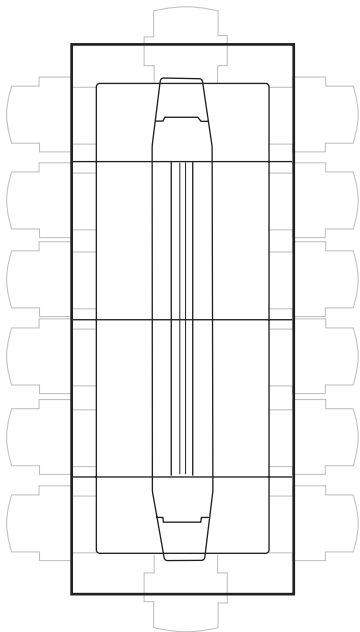

Piètement - 7 types de pieds

Pied métal

Pied bois

Frame métal

Frame bois

Pied en T

Pied panneau

Pied panneau

Table - d'autres compositions sont possibles - nous consulter

Rectangulaire de 120/150 x 150 cm à 120/150 x 1180 cm

Tonneau de 120/150 x 150 cm à 120/150 x 1180 cm

Ovale de 120/150 x 150 cm à 120/150 x 1180 cm

Coins arrondis de 120/150 x 150 cm à 120/150 x 1180 cm

Ronde de Ø 100 à 240 cm

Chant plateau - 3 types

Chant droit 2,6 à 3,9 cm

Chant biseauté 2,6 cm

Chant biseauté 2,6 cm

Montée de câble - 4 types de pieds

Tube Ø 6 cm

Tube Ø 6 cm

Tube Ø 13,9 cm

Totem 15 x 20 cm

Plateau, top access, piètement - *placage bois véritable, stratifié ou Fenix®*

* SAUF top access et piètement

** SAUF piètement

Top access - *placage bois, Fenix®, médium laqué*