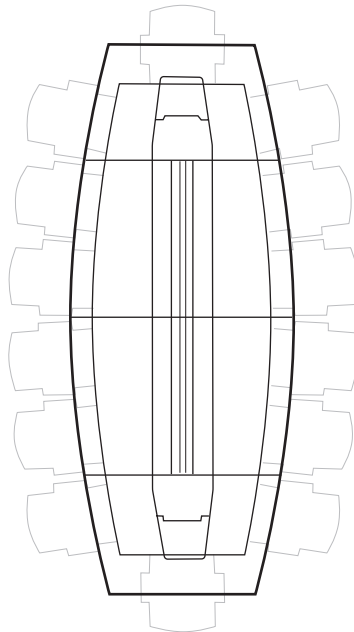

Piètement - 7 types de pieds

Pied métal

Pied bois

Frame métal

Frame bois

Pied en T

Pied panneau

Pied panneau

Table - d'autres compositions sont possibles - nous consulter

Rectangulaire de 120/150 x 150 cm à 120/150 x 1180 cm

Tonneau de 120/150 x 150 cm à 120/150 x 1180 cm

Ovale de 120/150 x 150 cm à 120/150 x 1180 cm

Coins arrondis de 120/150 x 150 cm à 120/150 x 1180 cm

Ronde de Ø 100 à 240 cm

Chant plateau - 3 types

Chant droit 2,6 à 3,9 cm

Chant biseauté 2,6 cm

Chant biseauté 2,6 cm

Montée de câble - 4 types de pieds

Tube Ø 6 cm

Tube Ø 6 cm

Tube Ø 13,9 cm

Totem 15 x 20 cm

Plateau, top access, piètement - *placage bois véritable, stratifié ou Fenix®*

* SAUF top access et piètement

** SAUF piètement

Top access - *placage bois, Fenix®, médium laqué*