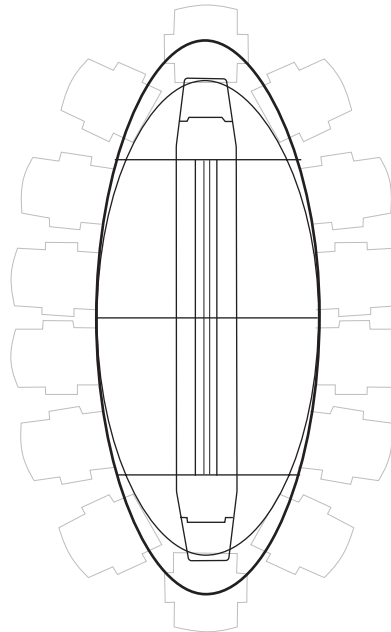

Piètement - 7 types de pieds

Pied métal

Pied bois

Frame métal

Frame bois

Pied en T

Pied panneau

Pied panneau

Table - d'autres compositions sont possibles - nous consulter

Rectangulaire de 120/150 x 150 cm à 120/150 x 1180 cm

Tonneau de 120/150 x 150 cm à 120/150 x 1180 cm

Ovale de 120/150 x 150 cm à 120/150 x 1180 cm

Coins arrondis de 120/150 x 150 cm à 120/150 x 1180 cm

Ronde de Ø 100 à 240 cm

Chant plateau - 3 types

Chant droit 2,6 à 3,9 cm

Chant biseauté 2,6 cm

Chant biseauté 2,6 cm

Montée de câble - 4 types de pieds

Tube Ø 6 cm

Tube Ø 6 cm

Tube Ø 13,9 cm

Totem 15 x 20 cm

Plateau, top access, piètement - *placage bois véritable, stratifié ou Fenix®*

* SAUF top access et piètement

** SAUF piètement

Top access - *placage bois, Fenix®, médium laqué*