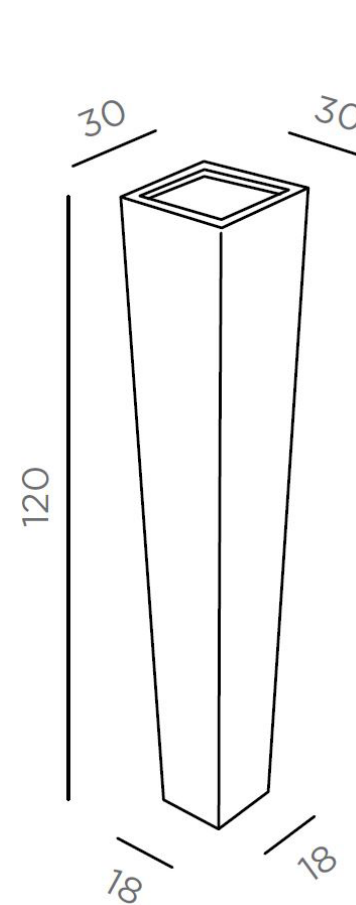

Pot

Capacité L.32 x P.32 x H.28 cm

Pot L.42 x P.42 x H.85 cm

Capacité L.32 x P.32 x H.28 cm

Pot L.42 x P.42 x H.100 cm

Capacité L.24 x P.24 x H.19cm

Pot L.30 x P.30 x H.120 cm

Capacité L.24 x P.24 x H.19cm

Pot L.30 x P.30 x H.140 cm

FORMES ET COULEURS

Collection GINGER

EPOXIA

01 39 66 00 77

Acier inox - *usage extérieur*

Fer - *usage intérieur*