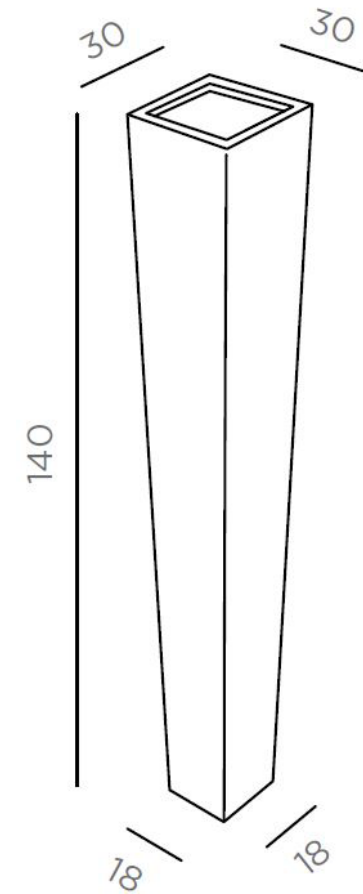

Pot

Capacité L.32 x P.32 x H.28 cm

Pot L.42 x P.42 x H.85 cm

Capacité L.32 x P.32 x H.28 cm

Pot L.42 x P.42 x H.100 cm

Capacité L.24 x P.24 x H.19cm

Pot L.30 x P.30 x H.120 cm

Capacité L.24 x P.24 x H.19cm

Pot L.30 x P.30 x H.140 cm

FORMES ET COULEURS

Collection GINGER

EPOXIA

01 39 66 00 77

Acier inox - *usage extérieur*

Fer - *usage intérieur*