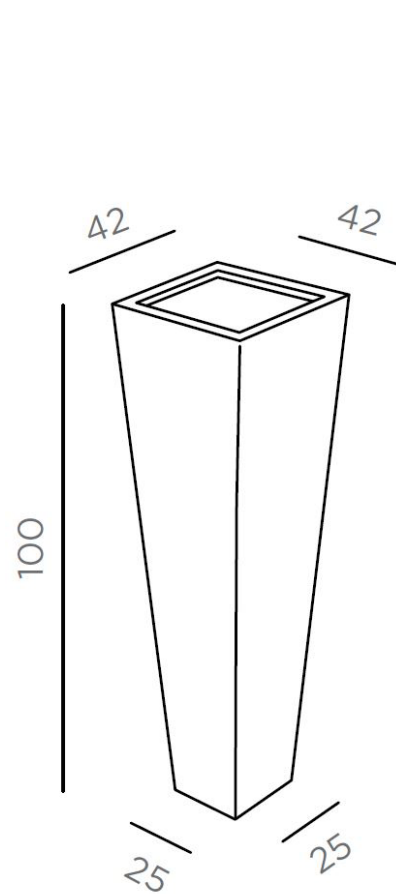

Pot

Capacité L.32 x P.32 x H.28 cm

Pot L.42 x P.42 x H.85 cm

Capacité L.32 x P.32 x H.28 cm

Pot L.42 x P.42 x H.100 cm

Capacité L.24 x P.24 x H.19cm

Pot L.30 x P.30 x H.120 cm

Capacité L.24 x P.24 x H.19cm

Pot L.30 x P.30 x H.140 cm

FORMES ET COULEURS

Collection GINGER

EPOXIA

01 39 66 00 77

Acier inox - *usage extérieur*

Fer - *usage intérieur*