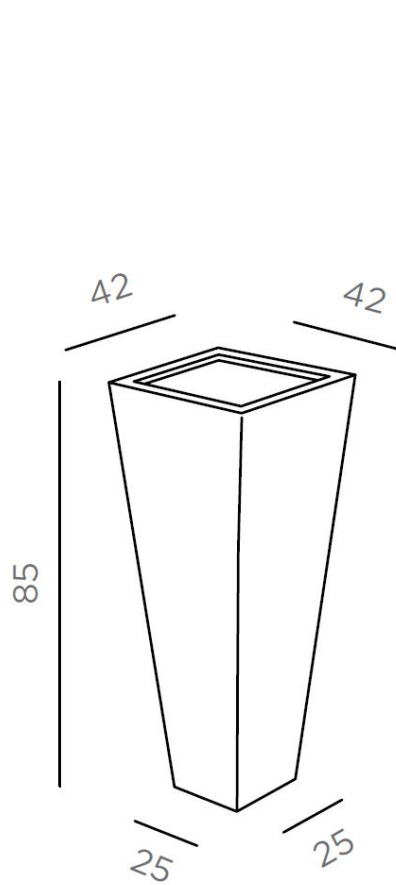

Pot

Capacité L.32 x P.32 x H.28 cm

Pot L.42 x P.42 x H.85 cm

Capacité L.32 x P.32 x H.28 cm

Pot L.42 x P.42 x H.100 cm

Capacité L.24 x P.24 x H.19cm

Pot L.30 x P.30 x H.120 cm

Capacité L.24 x P.24 x H.19cm

Pot L.30 x P.30 x H.140 cm

FORMES ET COULEURS

Collection GINGER

EPOXIA

01 39 66 00 77

Acier inox - *usage extérieur*

Fer - *usage intérieur*