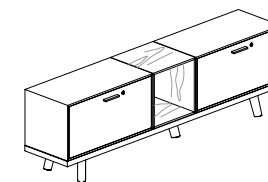

Table tonneau avec ou sans top access

Table ronde en verre

Table ronde en verre

Triangulaire en verre

En verre

Collection RAIL

	L		P		H
	cm		cm		cm
Table triangulaire bois et avec 1 plan cuir	179	x	179	x	74
Table ronde			Ø 120	x	74
			Ø 160	x	74
Table rectangulaire 1 plateau	240	x	120	x	74
	280	x	120	x	74
Table rectangulaire 2 plateaux	360	x	120	x	74
	440	x	120	x	74
Table ronde en verre			Ø 120	x	74
			Ø 160	x	74
Table triangulaire en verre	179	x	179	x	74
Table rectangulaire en verre	240	x	120	x	74

Rangement : meuble de service et crédence

L.80,3 x P. 40 x H.75 cm

L.120,4 x P. 40 x H.75 cm

L.160,6 x P. 40 x H.62,5 cm

L.160,6 x P. 40 x H.102,5 cm

L.200,7 x P. 40 x H.62,5 cm

L.200,7 x P. 40 x H.102,5 cm

L.240,9 x P. 40 x H.62,5 cm

L.240,9 x P. 40 x H.62,5 cm

L.240,9 x P. 40 x H.102,5 cm

L.160,6 x P. 40 x H.102,5 cm

L.160,6 x P. 40 x H.102,5 cm

L.200,7 x P. 40 x H.102,5 cm

L.200,7 x P. 40 x H.102,5 cm

L.240,9 x P. 40 x H.102,5 cm