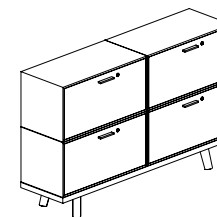

Table tonneau avec ou sans top access

Table ronde en verre

Table ronde en verre

Triangulaire en verre

En verre

Collection RAIL

	L		P		H
	cm		cm		cm
Table triangulaire bois et avec 1 plan cuir	179	x	179	x	74
Table ronde			Ø 120	x	74
			Ø 160	x	74
Table rectangulaire 1 plateau	240	x	120	x	74
	280	x	120	x	74
Table rectangulaire 2 plateaux	360	x	120	x	74
	440	x	120	x	74
Table ronde en verre			Ø 120	x	74
			Ø 160	x	74
Table triangulaire en verre	179	x	179	x	74
Table rectangulaire en verre	240	x	120	x	74

Rangement : meuble de service et crédence

L.80,3 x P. 40 x H.75 cm

L.120,4 x P. 40 x H.75 cm

L.160,6 x P. 40 x H.62,5 cm

L.160,6 x P. 40 x H.102,5 cm

L.200,7 x P. 40 x H.62,5 cm

L.200,7 x P. 40 x H.102,5 cm

L.240,9 x P. 40 x H.62,5 cm

L.240,9 x P. 40 x H.62,5 cm

L.240,9 x P. 40 x H.102,5 cm

L.160,6 x P. 40 x H.102,5 cm

L.160,6 x P. 40 x H.102,5 cm

L.200,7 x P. 40 x H.102,5 cm

L.200,7 x P. 40 x H.102,5 cm

L.240,9 x P. 40 x H.102,5 cm