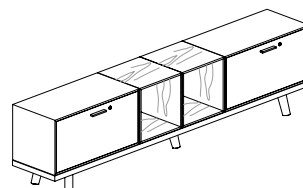

Table tonneau avec ou sans top access

Table ronde en verre

Table ronde en verre

Triangulaire en verre

En verre

Collection RAIL

	L		P		H
	cm		cm		cm
Table triangulaire bois et avec 1 plan cuir	179	x	179	x	74
Table ronde			Ø 120	x	74
			Ø 160	x	74
Table rectangulaire 1 plateau	240	x	120	x	74
	280	x	120	x	74
Table rectangulaire 2 plateaux	360	x	120	x	74
	440	x	120	x	74
Table ronde en verre			Ø 120	x	74
			Ø 160	x	74
Table triangulaire en verre	179	x	179	x	74
Table rectangulaire en verre	240	x	120	x	74

Rangement : meuble de service et crédence

L.80,3 x P. 40 x H.75 cm

L.120,4 x P. 40 x H.75 cm

L.160,6 x P. 40 x H.62,5 cm

L.160,6 x P. 40 x H.102,5 cm

L.200,7 x P. 40 x H.62,5 cm

L.200,7 x P. 40 x H.102,5 cm

L.240,9 x P. 40 x H.62,5 cm

L.240,9 x P. 40 x H.62,5 cm

L.240,9 x P. 40 x H.102,5 cm

L.160,6 x P. 40 x H.102,5 cm

L.160,6 x P. 40 x H.102,5 cm

L.200,7 x P. 40 x H.102,5 cm

L.200,7 x P. 40 x H.102,5 cm

L.240,9 x P. 40 x H.102,5 cm