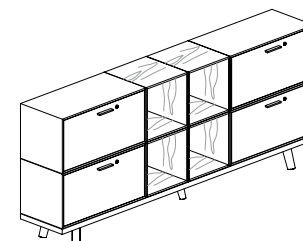

Table tonneau avec ou sans top access

Table ronde en verre

Table ronde en verre

Triangulaire en verre

En verre

Collection RAIL

	L		P		H
	cm		cm		cm
Table triangulaire bois et avec 1 plan cuir	179	x	179	x	74
Table ronde			Ø 120	x	74
			Ø 160	x	74
Table rectangulaire 1 plateau	240	x	120	x	74
	280	x	120	x	74
Table rectangulaire 2 plateaux	360	x	120	x	74
	440	x	120	x	74
Table ronde en verre			Ø 120	x	74
			Ø 160	x	74
Table triangulaire en verre	179	x	179	x	74
Table rectangulaire en verre	240	x	120	x	74

Rangement : meuble de service et crédence

L.80,3 x P. 40 x H.75 cm

L.120,4 x P. 40 x H.75 cm

L.160,6 x P. 40 x H.62,5 cm

L.160,6 x P. 40 x H.102,5 cm

L.200,7 x P. 40 x H.62,5 cm

L.200,7 x P. 40 x H.102,5 cm

L.240,9 x P. 40 x H.62,5 cm

L.240,9 x P. 40 x H.62,5 cm

L.240,9 x P. 40 x H.102,5 cm

L.160,6 x P. 40 x H.102,5 cm

L.160,6 x P. 40 x H.102,5 cm

L.200,7 x P. 40 x H.102,5 cm

L.200,7 x P. 40 x H.102,5 cm

L.240,9 x P. 40 x H.102,5 cm