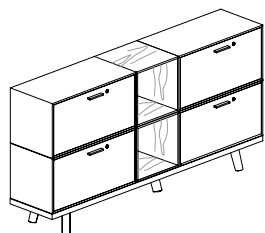

Table tonneau avec ou sans top access

Table ronde en verre

Table ronde en verre

Triangulaire en verre

En verre

Collection RAIL

	L		P		H
	cm		cm		cm
Table triangulaire bois et avec 1 plan cuir	179	x	179	x	74
Table ronde			Ø 120	x	74
			Ø 160	x	74
Table rectangulaire 1 plateau	240	x	120	x	74
	280	x	120	x	74
Table rectangulaire 2 plateaux	360	x	120	x	74
	440	x	120	x	74
Table ronde en verre			Ø 120	x	74
			Ø 160	x	74
Table triangulaire en verre	179	x	179	x	74
Table rectangulaire en verre	240	x	120	x	74

Rangement : meuble de service et crédence

L.80,3 x P. 40 x H.75 cm

L.120,4 x P. 40 x H.75 cm

L.160,6 x P. 40 x H.62,5 cm

L.160,6 x P. 40 x H.102,5 cm

L.200,7 x P. 40 x H.62,5 cm

L.200,7 x P. 40 x H.102,5 cm

L.240,9 x P. 40 x H.62,5 cm

L.240,9 x P. 40 x H.62,5 cm

L.240,9 x P. 40 x H.102,5 cm

L.160,6 x P. 40 x H.102,5 cm

L.160,6 x P. 40 x H.102,5 cm

L.200,7 x P. 40 x H.102,5 cm

L.200,7 x P. 40 x H.102,5 cm

L.240,9 x P. 40 x H.102,5 cm