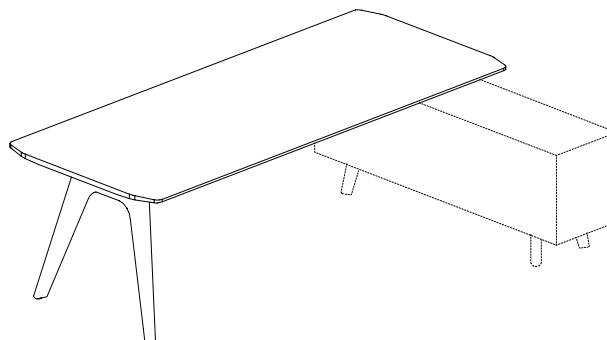

Bureau de direction

Bureau de direction

Sur desserte porteuse

Dissymétrique sur desserte porteuse

Desserte porteuse

Desserte porteuse A

Desserte porteuse B

Desserte porteuse C

Desserte porteuse D

Collection RAIL

	L	P	H
	cm	cm	cm
Bureau de direction	200 x	100 x	74
	220 x	100 x	74
	240 x	100 x	74
Sur desserte porteuse	200 x	100 x	74
	220 x	100 x	74
	240 x	100 x	74
Dissymétrique sur desserte porteuse	220 x	80/110 x	74
Desserte porteuse A	160,6 x	40 x	62,5
Desserte porteuse B	160,6 x	40 x	62,5
Desserte porteuse C	200,7 x	40 x	62,5
Desserte porteuse D	240,9 x	40 x	62,5

Table de réunion

Table triangulaire avec ou sans top access

1 plan cuir avec ou sans top access

Table ronde avec ou sans top access

Table ronde avec ou sans top access

Table rectangulaire avec ou sans top access

Table tonneau avec ou sans top access

Table ronde en verre

Table ronde en verre

Triangulaire en verre

En verre

Collection RAIL

	L		P		H
	cm		cm		cm
Table triangulaire bois et avec 1 plan cuir	179	x	179	x	74
Table ronde			Ø 120	x	74
			Ø 160	x	74
Table rectangulaire 1 plateau	240	x	120	x	74
	280	x	120	x	74
Table rectangulaire 2 plateaux	360	x	120	x	74
	440	x	120	x	74
Table ronde en verre			Ø 120	x	74
			Ø 160	x	74
Table triangulaire en verre	179	x	179	x	74
Table rectangulaire en verre	240	x	120	x	74