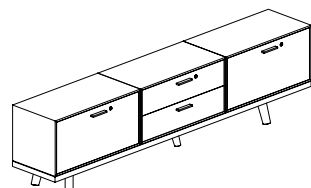

Table tonneau avec ou sans top access

Table ronde en verre

Table ronde en verre

Triangulaire en verre

En verre

Collection RAIL

	L		P		H
	cm		cm		cm
Table triangulaire bois et avec 1 plan cuir	179	x	179	x	74
Table ronde			Ø 120	x	74
			Ø 160	x	74
Table rectangulaire 1 plateau	240	x	120	x	74
	280	x	120	x	74
Table rectangulaire 2 plateaux	360	x	120	x	74
	440	x	120	x	74
Table ronde en verre			Ø 120	x	74
			Ø 160	x	74
Table triangulaire en verre	179	x	179	x	74
Table rectangulaire en verre	240	x	120	x	74

Rangement : meuble de service et crédence

L.80,3 x P. 40 x H.75 cm

L.120,4 x P. 40 x H.75 cm

L.160,6 x P. 40 x H.62,5 cm

L.160,6 x P. 40 x H.102,5 cm

L.200,7 x P. 40 x H.62,5 cm

L.200,7 x P. 40 x H.102,5 cm

L.240,9 x P. 40 x H.62,5 cm

L.240,9 x P. 40 x H.62,5 cm

L.240,9 x P. 40 x H.102,5 cm

L.160,6 x P. 40 x H.102,5 cm

L.160,6 x P. 40 x H.102,5 cm

L.200,7 x P. 40 x H.102,5 cm

L.200,7 x P. 40 x H.102,5 cm

L.240,9 x P. 40 x H.102,5 cm