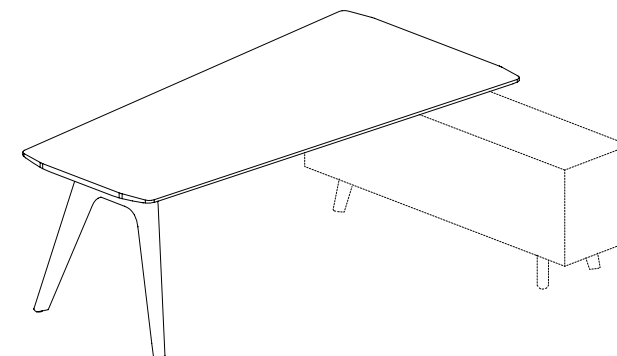

Bureau de direction

Bureau de direction

Sur desserte porteuse

Dissymétrique sur desserte porteuse

Desserte porteuse

Desserte porteuse A

Desserte porteuse B

Desserte porteuse C

Desserte porteuse D

Collection RAIL

	L	P	H
	cm	cm	cm
Bureau de direction	200 x	100 x	74
	220 x	100 x	74
	240 x	100 x	74
Sur desserte porteuse	200 x	100 x	74
	220 x	100 x	74
	240 x	100 x	74
Dissymétrique sur desserte porteuse	220 x	80/110 x	74
Desserte porteuse A	160,6 x	40 x	62,5
Desserte porteuse B	160,6 x	40 x	62,5
Desserte porteuse C	200,7 x	40 x	62,5
Desserte porteuse D	240,9 x	40 x	62,5

Table de réunion

Table triangulaire avec ou sans top access

1 plan cuir avec ou sans top access

Table ronde avec ou sans top access

Table ronde avec ou sans top access

Table rectangulaire avec ou sans top access

Table tonneau avec ou sans top access

Table ronde en verre

Table ronde en verre

Triangulaire en verre

En verre

Collection RAIL

	L		P		H
	cm		cm		cm
Table triangulaire bois et avec 1 plan cuir	179	x	179	x	74
Table ronde			Ø 120	x	74
			Ø 160	x	74
Table rectangulaire 1 plateau	240	x	120	x	74
	280	x	120	x	74
Table rectangulaire 2 plateaux	360	x	120	x	74
	440	x	120	x	74
Table ronde en verre			Ø 120	x	74
			Ø 160	x	74
Table triangulaire en verre	179	x	179	x	74
Table rectangulaire en verre	240	x	120	x	74