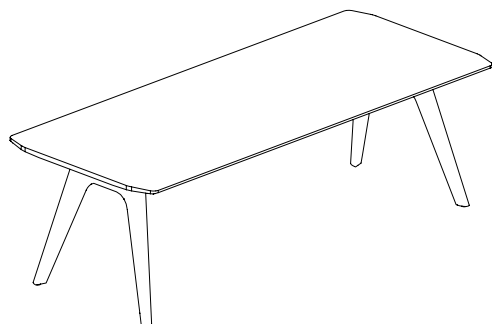

Bureau de direction

Bureau de direction

Sur desserte porteuse

Dissymétrique sur desserte porteuse

Desserte porteuse

Desserte porteuse A

Desserte porteuse B

Desserte porteuse C

Desserte porteuse D

Collection RAIL

	L	P	H
	cm	cm	cm
Bureau de direction	200 x	100 x	74
	220 x	100 x	74
	240 x	100 x	74
Sur desserte porteuse	200 x	100 x	74
	220 x	100 x	74
	240 x	100 x	74
Dissymétrique sur desserte porteuse	220 x	80/110 x	74
Desserte porteuse A	160,6 x	40 x	62,5
Desserte porteuse B	160,6 x	40 x	62,5
Desserte porteuse C	200,7 x	40 x	62,5
Desserte porteuse D	240,9 x	40 x	62,5

Table de réunion

Table triangulaire avec ou sans top access

1 plan cuir avec ou sans top access

Table ronde avec ou sans top access

Table ronde avec ou sans top access

Table rectangulaire avec ou sans top access

Table tonneau avec ou sans top access

Table ronde en verre

Table ronde en verre

Triangulaire en verre

En verre

Collection RAIL

	L		P		H
	cm		cm		cm
Table triangulaire bois et avec 1 plan cuir	179	x	179	x	74
Table ronde			Ø 120	x	74
			Ø 160	x	74
Table rectangulaire 1 plateau	240	x	120	x	74
	280	x	120	x	74
Table rectangulaire 2 plateaux	360	x	120	x	74
	440	x	120	x	74
Table ronde en verre			Ø 120	x	74
			Ø 160	x	74
Table triangulaire en verre	179	x	179	x	74
Table rectangulaire en verre	240	x	120	x	74