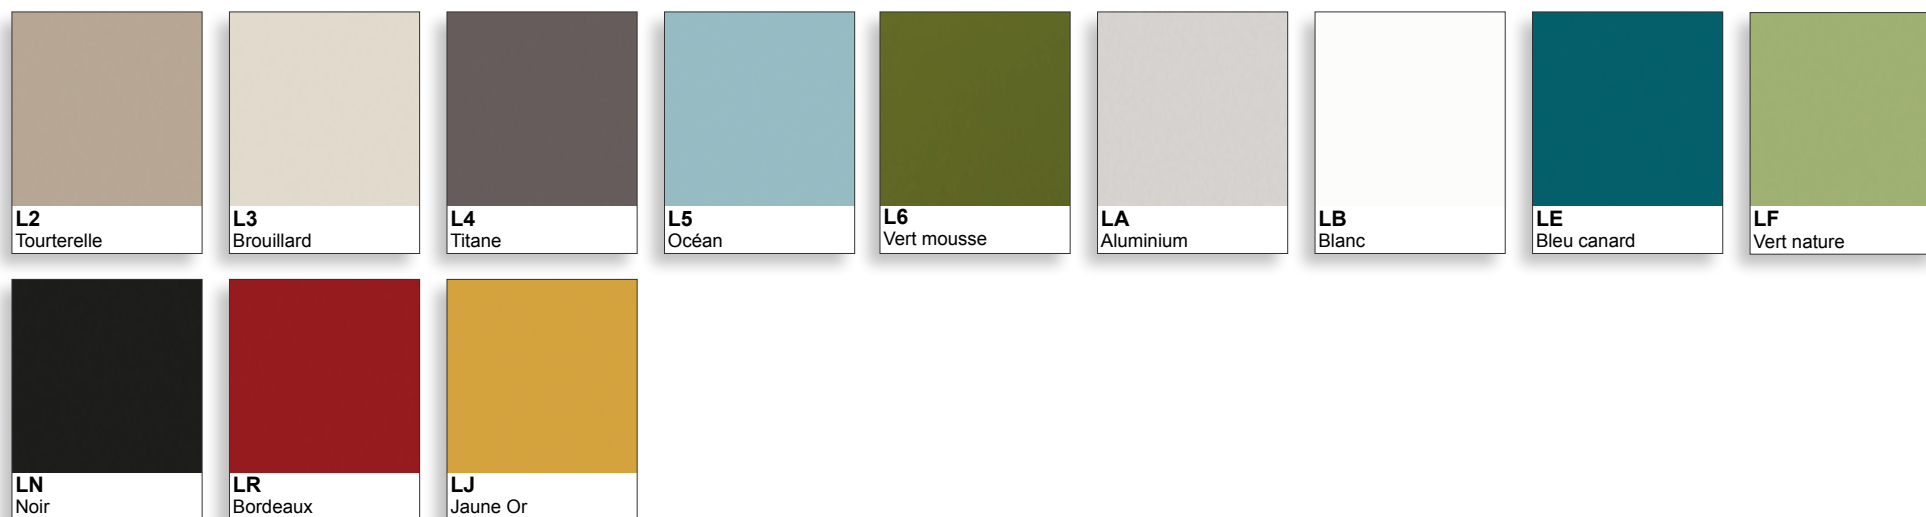

Structure, top et façade de desserte

Laque mate