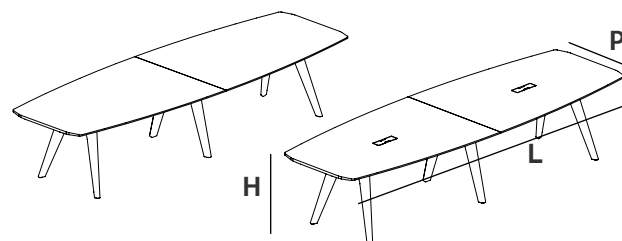

Desserte porteuse D

Collection RAIL

	L	P	H
	cm	cm	cm
Bureau de direction	200 x	100 x	74
	220 x	100 x	74
	240 x	100 x	74
Sur desserte porteuse	200 x	100 x	74
	220 x	100 x	74
	240 x	100 x	74
Dissymétrique sur desserte porteuse	220 x	80/110 x	74
Desserte porteuse A	160,6 x	40 x	62,5
Desserte porteuse B	160,6 x	40 x	62,5
Desserte porteuse C	200,7 x	40 x	62,5
Desserte porteuse D	240,9 x	40 x	62,5

Table de réunion

Table triangulaire avec ou sans top access

1 plan cuir avec ou sans top access

Table ronde avec ou sans top access

Table ronde avec ou sans top access

Table rectangulaire avec ou sans top access

Table tonneau avec ou sans top access

Table ronde en verre

Table ronde en verre

Triangulaire en verre

En verre

Collection RAIL

	L		P		H
	cm		cm		cm
Table triangulaire bois et avec 1 plan cuir	179	x	179	x	74
Table ronde			Ø 120	x	74
			Ø 160	x	74
Table rectangulaire 1 plateau	240	x	120	x	74
	280	x	120	x	74
Table rectangulaire 2 plateaux	360	x	120	x	74
	440	x	120	x	74
Table ronde en verre			Ø 120	x	74
			Ø 160	x	74
Table triangulaire en verre	179	x	179	x	74
Table rectangulaire en verre	240	x	120	x	74

Rangement : meuble de service et crédence

L.80,3 x P. 40 x H.75 cm

L.120,4 x P. 40 x H.75 cm

L.160,6 x P. 40 x H.62,5 cm

L.160,6 x P. 40 x H.102,5 cm

L.200,7 x P. 40 x H.62,5 cm

L.200,7 x P. 40 x H.102,5 cm