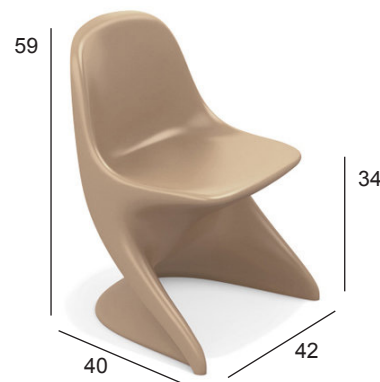

Chaise

Chaise polypropylène

Fauteuil polypropylène

Chaise Jr avec hauteur d'assise 30/34 cm

Tabouret polypropylène

Structure

Polypropylène

La restitution des couleurs des nuanciers n'est pas contractuelle car les couleurs présentées sur un écran d'ordinateur peuvent varier selon la configuration du poste.