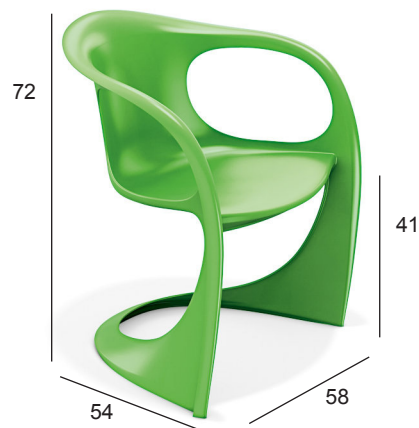

Chaise

Chaise polypropylène

Fauteuil polypropylène

Chaise Jr avec hauteur d'assise 30/34 cm

Tabouret polypropylène

Structure

Polypropylène

La restitution des couleurs des nuanciers n'est pas contractuelle car les couleurs présentées sur un écran d'ordinateur peuvent varier selon la configuration du poste.