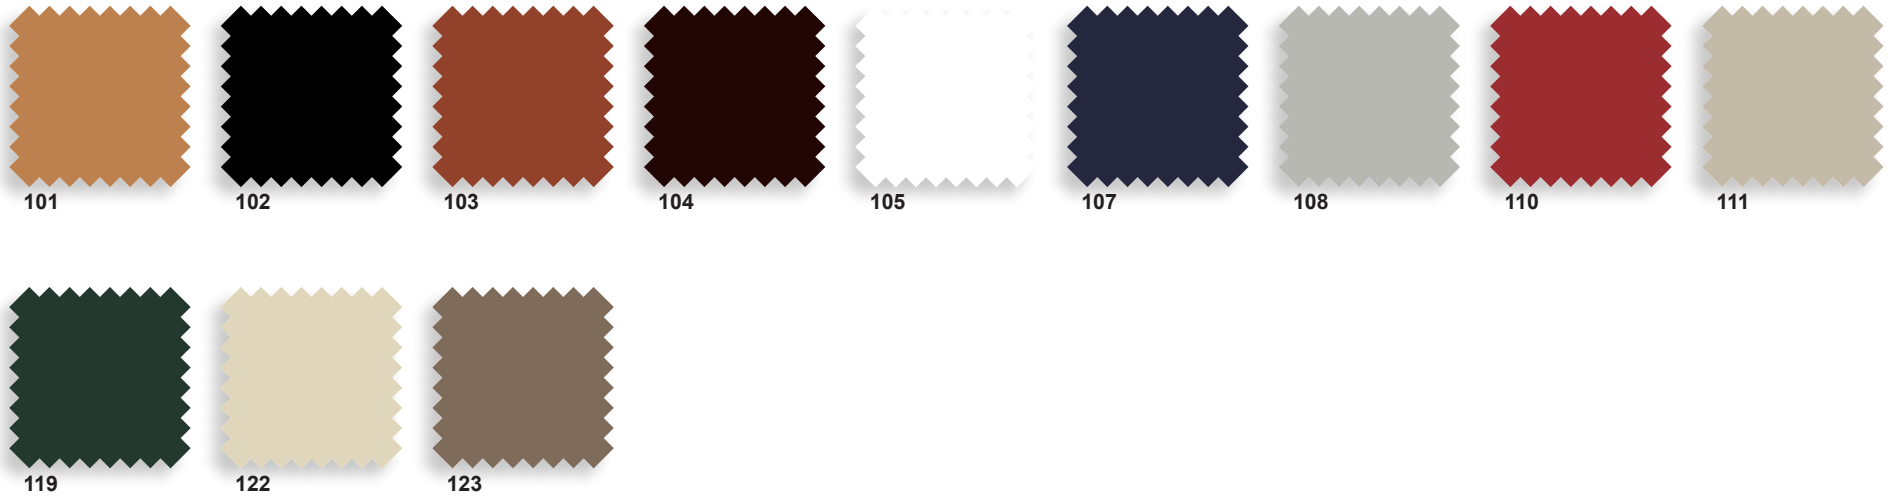

FORMES ET COULEURS

Collection FETTUCCINI

epoxia

01 39 66 00 77

Fauteuil Fettuccini P

Fauteuil lounge Fettuccini W

Cuir Carezza

FORMES ET COULEURS

Collection FETTUCCINI

EPOXIA

01 39 66 00 77

Cuir plein fleur

01

02

03

04

05

06

07

09

10

11

18

20