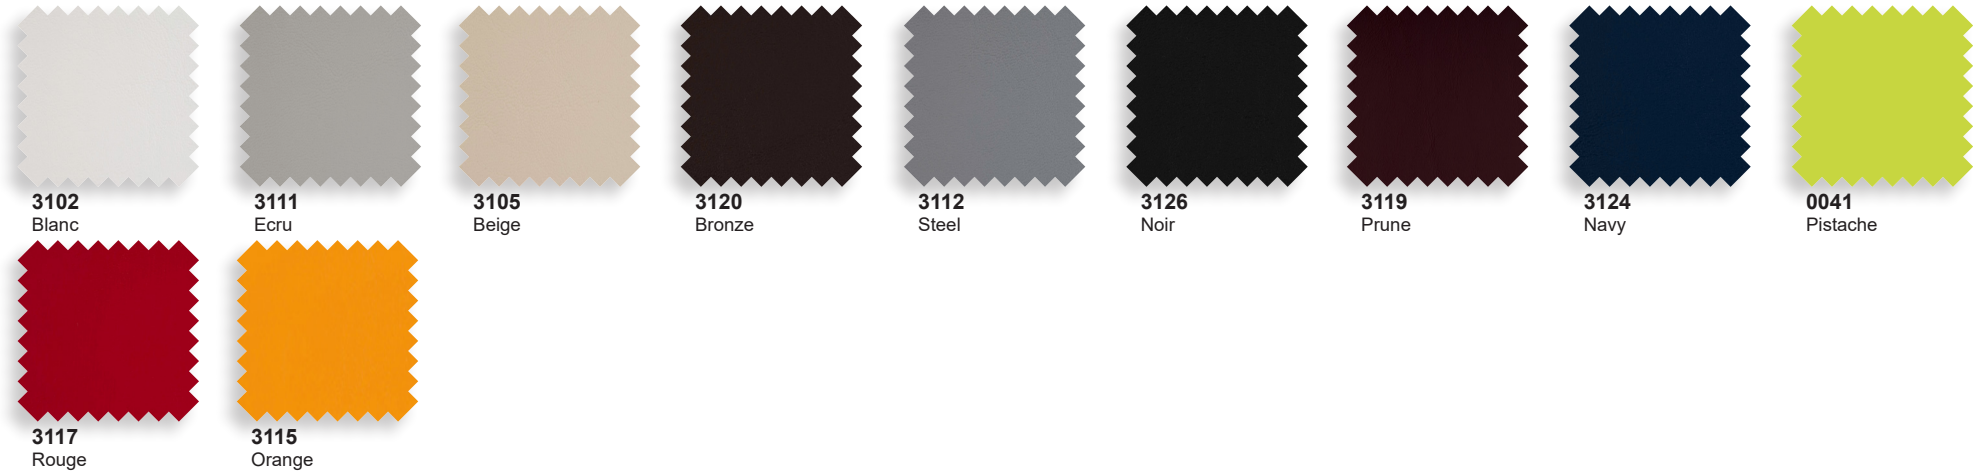

FORMES ET COULEURS

Collection WALL STREET

Fauteuil

Fauteuil L.57 x P.53 x H.80 cm. Hauteur d'assise 45 cm

Polypropylène

La restitution des couleurs des nuanciers n'est pas contractuelle car les couleurs présentées sur un écran d'ordinateur peuvent varier selon la configuration du poste.

FORMES ET COULEURS

Collection WALL STREET

*voir nos conditions

EPOXIA

01 39 66 00 77

Tissu Nautical pour coussin - 100% polyester enduit pvc - martindale 120 000 tours.

Tissu Silvertex® pour coussin - 100% polyester enduit pvc - martindale 300 000 tours.

La restitution des couleurs des nuanciers n'est pas contractuelle car les couleurs présentées sur un écran d'ordinateur peuvent varier selon la configuration du poste.

Epoxia | 6, avenue Charles de Gaulle | 78150 Le Chesnay | www.epoxia.com | contact@epoxia.com