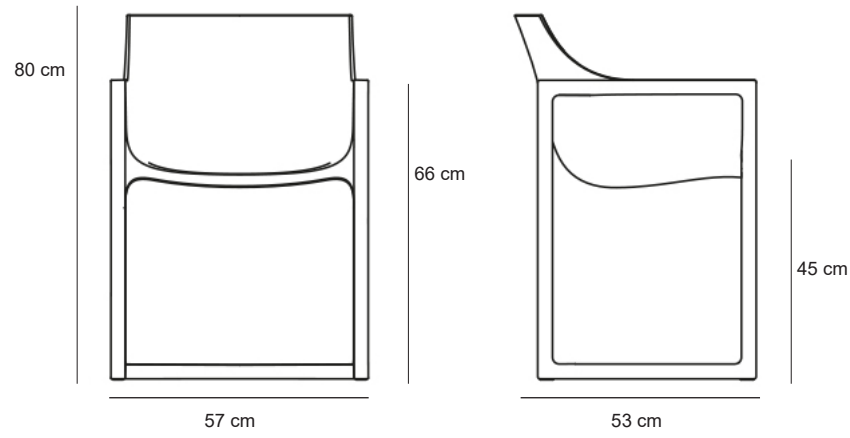

FORMES ET COULEURS

Collection WALL STREET

Fauteuil

Fauteuil L.57 x P.53 x H.80 cm. Hauteur d'assise 45 cm

Polypropylène

La restitution des couleurs des nuanciers n'est pas contractuelle car les couleurs présentées sur un écran d'ordinateur peuvent varier selon la configuration du poste.