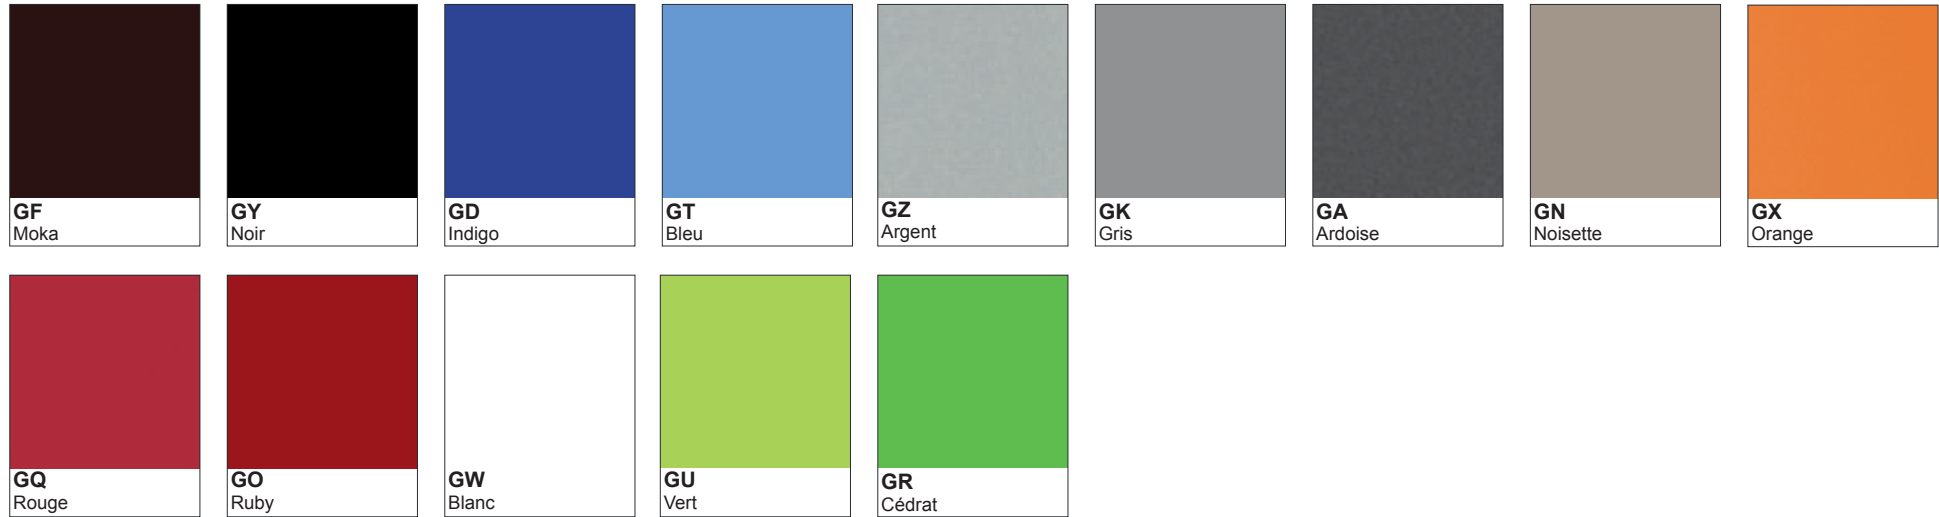

Table de réunion

Table carrée

Table carrée base diamant

Tables rectangulaires

Plateau, voile de fond, armoire, caisson

Mélangé

MB Blanc rayé	MG Gris rayé	MF Nickel (effet béton)	MZ Cacao (effet béton)	MN Blanc	MT Talco	MJ Ocre	MK Safari	MI Noisette
MD Ardesia	ML Noir	MC Chêne clair	MY Chêne américain	ME Chêne gris	MM Chêne foncé	MP Noyer	MO Noyer Canaletto	

Plateau

Verre brillant / Verre dépoli

GF Moka	GY Noir	GD Indigo	GT Bleu	GZ Argent	GK Gris	GA Ardoise	GN Noisette	GX Orange	GQ Rouge
GO Ruby	GW Blanc	GU Vert	GR Cédrat						

La restitution des couleurs des nuanciers n'est pas contractuelle car les couleurs présentées sur un écran d'ordinateur peuvent varier selon la configuration du poste.

Plateau, voile de fond, piètement

Laque mate

Plateau, voile de fond, piètement

Bois

Plateau, voile de fond, piètement

Cuir

CB
Blanc

CN
Noir

CM
Chocolat

CA
Orange

CD
Indigo

CU
Aluminium

Plateau

Grès

JB
Basalt

JC
Calacatta