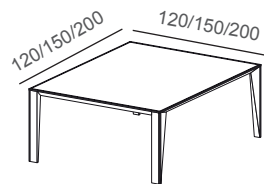

Piètement - 3 types de pieds

Pied d'angle

Pied panneau

Electrification

Pied diamant

Bureau de direction

Pied d'angle ou pied panneau L.200 x P.100 ou L.240 x P.120 cm

Base diamant L.240 x P.120 cm

Table de réunion

Table carrée

Table carrée base diamant

Tables rectangulaires

Plateau, voile de fond, armoire, caisson

Mélangé

MB Blanc rayé	MG Gris rayé	MF Nickel (effet béton)	MZ Cacao (effet béton)	MN Blanc	MT Talco	MJ Ocre	MK Safari	MI Noisette
MD Ardesia	ML Noir	MC Chêne clair	MY Chêne américain	ME Chêne gris	MM Chêne foncé	MP Noyer	MO Noyer Canaletto	