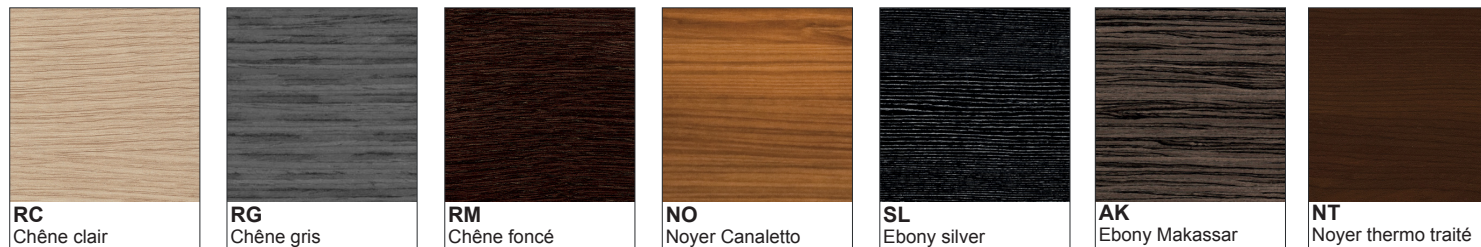

Table de réunion

Table carrée

Table carrée base diamant

Tables rectangulaires

Plateau, voile de fond, armoire, caisson

Mélangé

MB Blanc rayé	MG Gris rayé	MF Nickel (effet béton)	MZ Cacao (effet béton)	MN Blanc	MT Talco	MJ Ocre	MK Safari	MI Noisette
MD Ardesia	ML Noir	MC Chêne clair	MY Chêne américain	ME Chêne gris	MM Chêne foncé	MP Noyer	MO Noyer Canaletto	

Plateau

Verre brillant / Verre dépoli

GF Moka	GY Noir	GD Indigo	GT Bleu	GZ Argent	GK Gris	GA Ardoise	GN Noisette	GX Orange	GQ Rouge
GO Ruby	GW Blanc	GU Vert	GR Cédrat						

La restitution des couleurs des nuanciers n'est pas contractuelle car les couleurs présentées sur un écran d'ordinateur peuvent varier selon la configuration du poste.

Plateau, voile de fond, piètement

Laque mate

Plateau, voile de fond, piètement

Bois

Plateau, voile de fond, piètement

Cuir

CB
Blanc

CN
Noir

CM
Chocolat

CA
Orange

CD
Indigo

CU
Aluminium

Plateau

Grès

JB
Basalt

JC
Calacatta