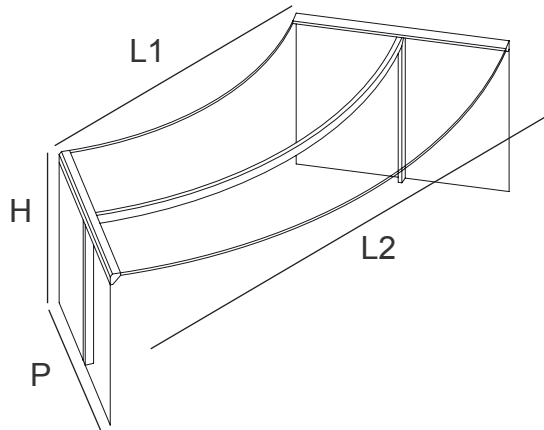

FORMES ET COULEURS

Collection PRESIDENT

epoxia

01 39 66 00 77

Bureau

Bureau Président Sénior

Bureau Président Junior

Description	L1 / L2 cm	P cm	H cm
Bureau Président	129 / 210	80	74
Bureau Président Junior	100 / 172	106	74

Verre - plateau, piètement

Structure métallique

La restitution des couleurs des nuanciers n'est pas contractuelle car les couleurs présentées sur un écran d'ordinateur peuvent varier selon la configuration du poste.