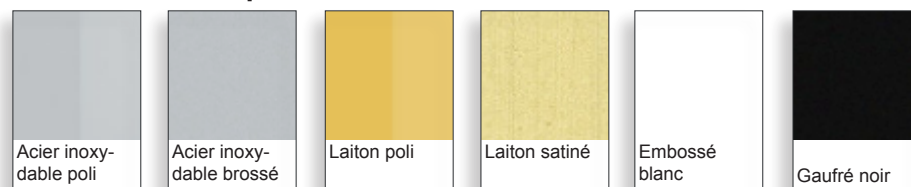

FORMES ET COULEURS

Collection PRESIDENT

epoxia

01 39 66 00 77

Bureau

Bureau Président Sénior

Bureau Président Junior

Description	L1 / L2 cm	P cm	H cm
Bureau Président	129 / 210	80	74
Bureau Président Junior	100 / 172	106	74

Verre - plateau, piètement

Structure métallique

La restitution des couleurs des nuanciers n'est pas contractuelle car les couleurs présentées sur un écran d'ordinateur peuvent varier selon la configuration du poste.