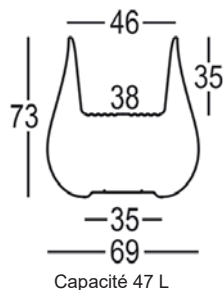

FORMES ET COULEURS

Collection DROP

EPOXIA

01 39 66 00 77

Pot

Caractéristiques

- **Polyéthylène mat**
Résine de polyéthylène avec une finition mate. Utilisation intérieure ou extérieure, sans système d'auto-irrigation.
- **Polyéthylène laqué**
Résine de polyéthylène avec une finition laqué. Utilisation intérieure uniquement, sans système d'auto-irrigation.
- **LED RGB sur secteur**
Pot avec illumination intérieure grâce à une technologie LED RGB et télécommande pour changer de couleur. Disponible uniquement en finition neutre. Pour usage indoor ou outdoor (nous préciser l'usage lors de la commande).
- **LED RGB batterie**
Pot avec illumination intérieure grâce à une technologie LED RGB alimentée par une batterie. Une télécommande est incluse pour changement de couleur et un chargeur. Disponible uniquement en finition neutre. Pour usage indoor ou outdoor (nous préciser l'usage lors de la commande).

Pot L.57 x P.57 x H.122 cm

FORMES ET COULEURS

Collection DROP

*voir nos conditions

EPOXIA

01 39 66 00 77

Polyéthylène mat

*uniquement pour la version lumineuse