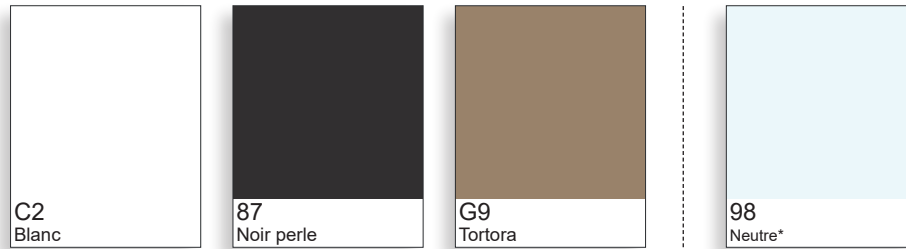

FORMES ET COULEURS

Collection DROP

EPOXIA

01 39 66 00 77

Pot

Caractéristiques

- **Polyéthylène mat**
Résine de polyéthylène avec une finition mate. Utilisation intérieure ou extérieure, sans système d'auto-irrigation.
- **Polyéthylène laqué**
Résine de polyéthylène avec une finition laqué. Utilisation intérieure uniquement, sans système d'auto-irrigation.
- **LED RGB sur secteur**
Pot avec illumination intérieure grâce à une technologie LED RGB et télécommande pour changer de couleur. Disponible uniquement en finition neutre. Pour usage indoor ou outdoor (nous préciser l'usage lors de la commande).
- **LED RGB batterie**
Pot avec illumination intérieure grâce à une technologie LED RGB alimentée par une batterie. Une télécommande est incluse pour changement de couleur et un chargeur. Disponible uniquement en finition neutre. Pour usage indoor ou outdoor (nous préciser l'usage lors de la commande).

Pot L.57 x P.57 x H.122 cm

FORMES ET COULEURS

Collection DROP

*voir nos conditions

EPOXIA

01 39 66 00 77

Polyéthylène mat

*uniquement pour la version lumineuse