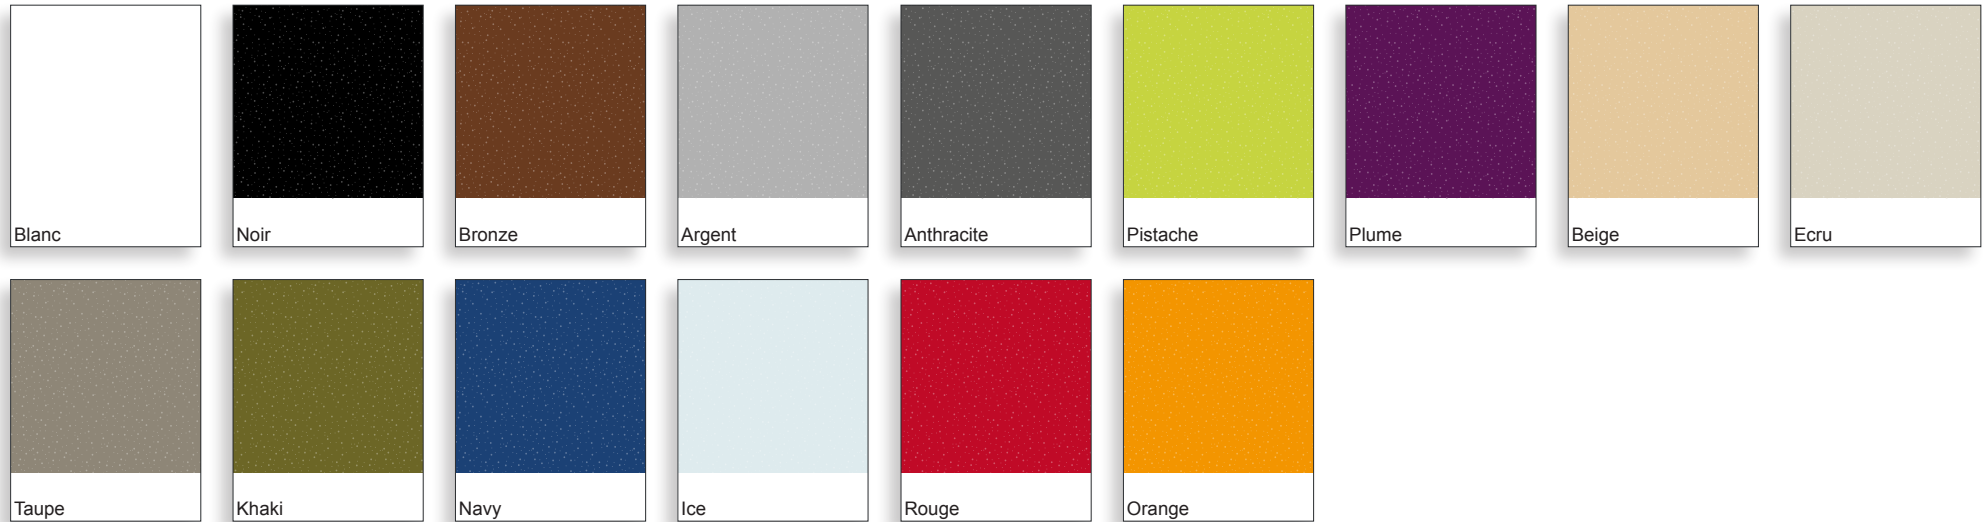

Résine de polyéthylène avec une finition laqué brillant

- **Lumière**

Mobilier avec éclairage intérieur de couleur blanc grâce à la technologie LED. Disponible uniquement en finition Ice mat.

- **LED RGBW sur secteur**

FORMES ET COULEURS

Collection DOUX

EPOXIA

01 39 66 00 77

Polyéthylène basic mat - *structure*

Polyéthylène laqué brillant - *structure*