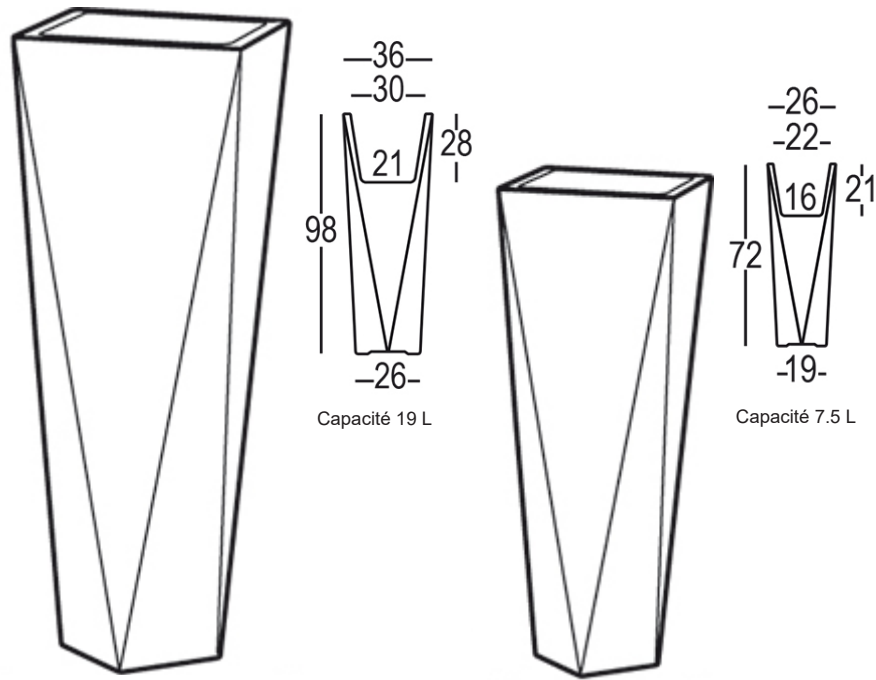

FORMES ET COULEURS

Collection DIAMOND

*voir nos conditions

EPOXIA

01 39 66 00 77

Pot

Pot L.36 x P.36 x H.98 cm

Pot L.26 x P.26 x H.72 cm