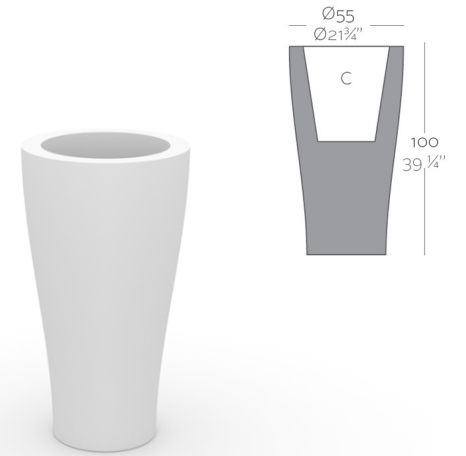

FORMES ET COULEURS

Collection CURVADA

GARANTIE
1
ANS

MONTAGE
OFFERT*

MADE IN
EUROPE

*voir nos conditions

EPOXIA

01 39 66 00 77

Pot

Pot Ø 45 x 68 cm

Pot Ø 45 x 85 cm

Pot Ø 55 x 100 cm

Pot Ø 65 x 120 cm

Pot Ø 80 x 180 cm

FORMES ET COULEURS

Collection CURVADA