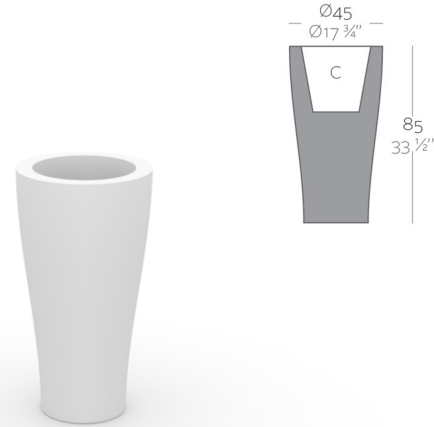

FORMES ET COULEURS

Collection CURVADA

GARANTIE
1
ANS

MONTAGE
OFFERT*

MADE IN
EUROPE

*voir nos conditions

EPOXIA

01 39 66 00 77

Pot

Pot Ø 45 x 68 cm

Pot Ø 45 x 85 cm

Pot Ø 55 x 100 cm

Pot Ø 65 x 120 cm

Pot Ø 80 x 180 cm

FORMES ET COULEURS

Collection CURVADA