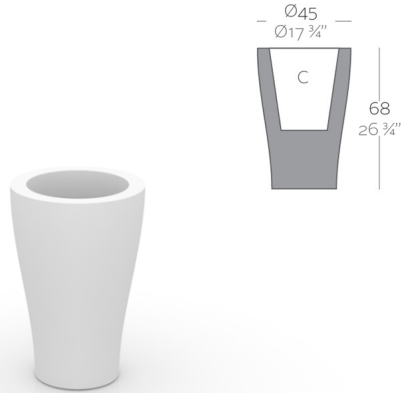

FORMES ET COULEURS

Collection CURVADA

GARANTIE
1
ANS

MONTAGE
OFFERT*

MADE IN
EUROPE

*voir nos conditions

EPOXIA

01 39 66 00 77

Pot

Pot Ø 45 x 68 cm

Pot Ø 45 x 85 cm

Pot Ø 55 x 100 cm

Pot Ø 65 x 120 cm

Pot Ø 80 x 180 cm

FORMES ET COULEURS

Collection CURVADA