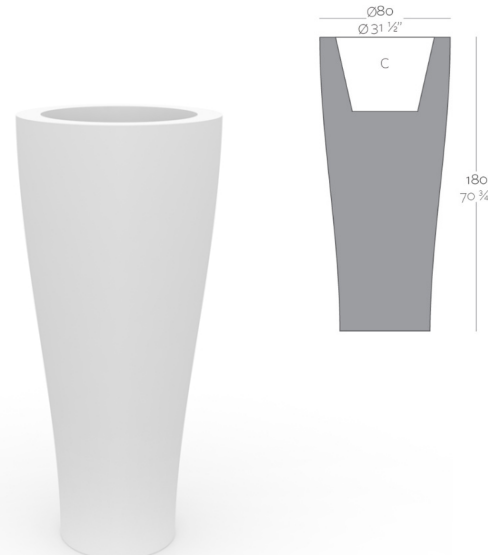

Pot

Pot Ø 45 x 68 cm

Pot Ø 45 x 85 cm

Pot Ø 55 x 100 cm

Pot Ø 65 x 120 cm

Pot Ø 80 x 180 cm

FORMES ET COULEURS

Collection CURVADA

EPOXIA

01 39 66 00 77

Polyéthylène mat basic - *structure*

Polyéthylène laqué brillant - *structure*

Pot - 5 types de finitions disponibles. Système d'auto-irrigation dans toutes les finitions sauf Simple et Basic.