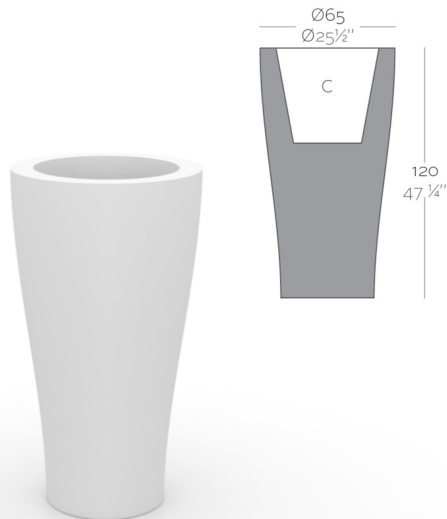

Pot

Pot Ø 45 x 68 cm

Pot Ø 45 x 85 cm

Pot Ø 55 x 100 cm

Pot Ø 65 x 120 cm

Pot Ø 80 x 180 cm

FORMES ET COULEURS

Collection CURVADA

EPOXIA

01 39 66 00 77

Polyéthylène mat basic - *structure*

Polyéthylène laqué brillant - *structure*

Pot - 5 types de finitions disponibles. Système d'auto-irrigation dans toutes les finitions sauf Simple et Basic.