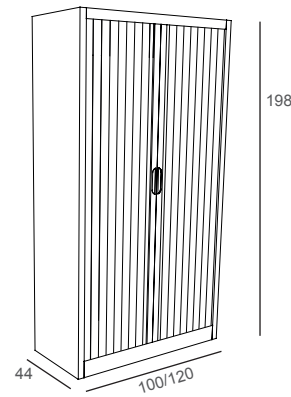

FORMES ET COULEURS

Collection CLASSIF

epoxia

01 39 66 00 77

Armoire à rideaux unis ou décors.

Armoire rideaux unis ou décor L.100/120 x P.44 x H.102 cm

Armoire rideaux unis ou décor L.100/120 x P.44 x H.198 cm

Armoire rideaux unis L.80 x P.44 x H.69 cm

Acier finition epoxy laqué - *structure pour classement rideaux unis.*

PVC non feu classe M1 - *rideaux bi-lames pour classement rideaux unis.*

FORMES ET COULEURS