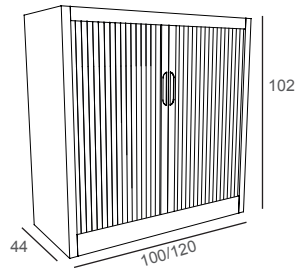

FORMES ET COULEURS

Collection CLASSIF

epoxia

01 39 66 00 77

Armoire à rideaux unis ou décors.

Armoire rideaux unis ou décor L.100/120 x P.44 x H.102 cm

Armoire rideaux unis ou décor L.100/120 x P.44 x H.198 cm

Armoire rideaux unis L.80 x P.44 x H.69 cm

Acier finition epoxy laqué - *structure pour classement rideaux unis.*

PVC non feu classe M1 - *rideaux bi-lames pour classement rideaux unis.*

FORMES ET COULEURS