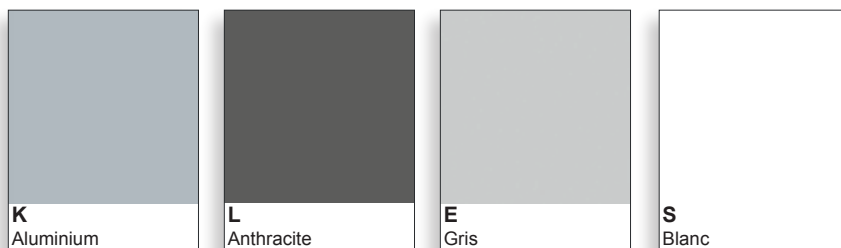

FORMES ET COULEURS

Collection CLASSIF

epoxia

01 39 66 00 77

Armoire à rideaux unis ou décors.

Armoire rideaux unis ou décor L.100/120 x P.44 x H.102 cm

Armoire rideaux unis ou décor L.100/120 x P.44 x H.198 cm

Armoire rideaux unis L.80 x P.44 x H.69 cm

Acier finition epoxy laqué - *structure pour classement rideaux unis.*

PVC non feu classe M1 - *rideaux bi-lames pour classement rideaux unis.*

FORMES ET COULEURS