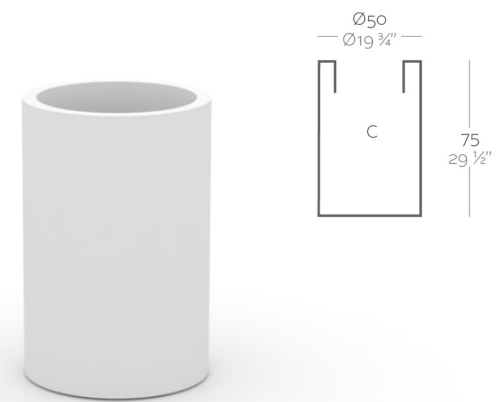

Pot

Ø 30 x H.30 cm*

Ø 40 x H.40 cm

Ø 50 x H.50 cm

Ø 60 x H.60 cm

Ø 80 x H.80 cm

Ø 120 x H.100 cm

* pot uniquement disponible en version Simple

Pot

Alto $\varnothing 40$ x H.60 cm*

Alto $\varnothing 40$ x H.80 cm

Alto $\varnothing 50$ x H.75 cm*

Alto $\varnothing 50$ x H.100 cm

Alto $\varnothing 60$ x H.90 cm

* pot uniquement disponible en version Simple