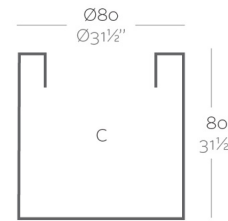

Pot

Ø 30 x H.30 cm*

Ø 40 x H.40 cm

Ø 50 x H.50 cm

Ø 60 x H.60 cm

Ø 80 x H.80 cm

Ø 120 x H.100 cm

* pot uniquement disponible en version Simple

Pot

Alto $\varnothing 40$ x H.60 cm*

Alto $\varnothing 40$ x H.80 cm

Alto $\varnothing 50$ x H.75 cm*

Alto $\varnothing 50$ x H.100 cm

Alto $\varnothing 60$ x H.90 cm

* pot uniquement disponible en version Simple