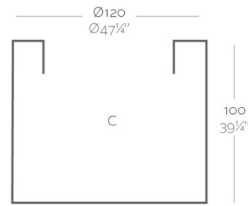

Pot

Ø 30 x H.30 cm*

Ø 40 x H.40 cm

Ø 50 x H.50 cm

Ø 60 x H.60 cm

Ø 80 x H.80 cm

Ø 120 x H.100 cm

* pot uniquement disponible en version Simple

Pot

Alto $\varnothing 40$ x H.60 cm*

Alto $\varnothing 40$ x H.80 cm

Alto $\varnothing 50$ x H.75 cm*

Alto $\varnothing 50$ x H.100 cm

Alto $\varnothing 60$ x H.90 cm

* pot uniquement disponible en version Simple