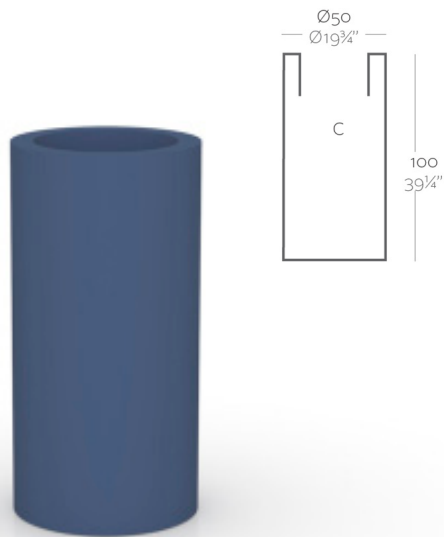

Pot

Ø 30 x H.30 cm*

Ø 40 x H.40 cm

Ø 50 x H.50 cm

Ø 60 x H.60 cm

Ø 80 x H.80 cm

Ø 120 x H.100 cm

* pot uniquement disponible en version Simple

Pot

Alto $\varnothing 40$ x H.60 cm*

Alto $\varnothing 40$ x H.80 cm

Alto $\varnothing 50$ x H.75 cm*

Alto $\varnothing 50$ x H.100 cm

Alto $\varnothing 60$ x H.90 cm

* pot uniquement disponible en version Simple

FORMES ET COULEURS

Collection CILINDRO

EPOXIA

01 39 66 00 77

Polyéthylène mat Simple et Basic - *structure*

Polyéthylène laqué brillant - *structure*

Pot - 6 types de finitions disponibles. Système d'auto-irrigation dans toutes les finitions sauf Simple et Basic.

- **Simple**

Résine de polyéthylène avec une finition mate. Pot d'une seule parois. Convient à une utilisation extérieure pour des plantes nécessitant beaucoup de terre, sans système d'auto-irrigation.