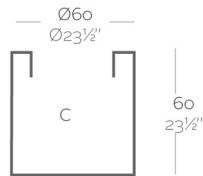

Pot

Ø 30 x H.30 cm*

Ø 40 x H.40 cm

Ø 50 x H.50 cm

Ø 60 x H.60 cm

Ø 80 x H.80 cm

Ø 120 x H.100 cm

* pot uniquement disponible en version Simple

Pot

Alto $\varnothing 40$ x H.60 cm*

Alto $\varnothing 40$ x H.80 cm

Alto $\varnothing 50$ x H.75 cm*

Alto $\varnothing 50$ x H.100 cm

Alto $\varnothing 60$ x H.90 cm

* pot uniquement disponible en version Simple