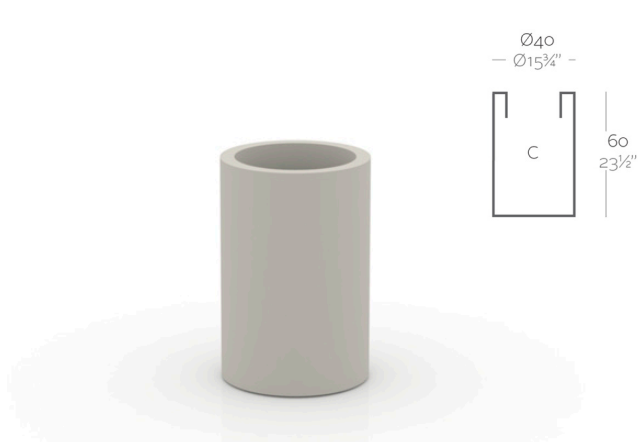

Pot

Ø 30 x H.30 cm*

Ø 40 x H.40 cm

Ø 50 x H.50 cm

Ø 60 x H.60 cm

Ø 80 x H.80 cm

Ø 120 x H.100 cm

* pot uniquement disponible en version Simple

Pot

Alto $\varnothing 40$ x H.60 cm*

Alto $\varnothing 40$ x H.80 cm

Alto $\varnothing 50$ x H.75 cm*

Alto $\varnothing 50$ x H.100 cm

Alto $\varnothing 60$ x H.90 cm

* pot uniquement disponible en version Simple

- **Simple**

Résine de polyéthylène avec une finition mate. Pot d'une seule parois. Convient à une utilisation extérieure pour des plantes nécessitant beaucoup de terre, sans système d'auto-irrigation.