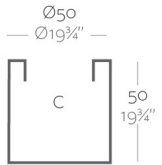

Pot

Ø 30 x H.30 cm*

Ø 40 x H.40 cm

Ø 50 x H.50 cm

Ø 60 x H.60 cm

Ø 80 x H.80 cm

Ø 120 x H.100 cm

* pot uniquement disponible en version Simple

Pot

Alto $\varnothing 40$ x H.60 cm*

Alto $\varnothing 40$ x H.80 cm

Alto $\varnothing 50$ x H.75 cm*

Alto $\varnothing 50$ x H.100 cm

Alto $\varnothing 60$ x H.90 cm

* pot uniquement disponible en version Simple