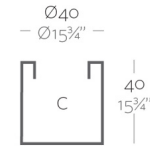

Pot

Ø 30 x H.30 cm*

Ø 40 x H.40 cm

Ø 50 x H.50 cm

Ø 60 x H.60 cm

Ø 80 x H.80 cm

Ø 120 x H.100 cm

* pot uniquement disponible en version Simple

Pot

Alto $\varnothing 40$ x H.60 cm*

Alto $\varnothing 40$ x H.80 cm

Alto $\varnothing 50$ x H.75 cm*

Alto $\varnothing 50$ x H.100 cm

Alto $\varnothing 60$ x H.90 cm

* pot uniquement disponible en version Simple