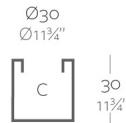

Pot

Ø 30 x H.30 cm*

Ø 40 x H.40 cm

Ø 50 x H.50 cm

Ø 60 x H.60 cm

Ø 80 x H.80 cm

Ø 120 x H.100 cm

* pot uniquement disponible en version Simple

Pot

Alto $\varnothing 40$ x H.60 cm*

Alto $\varnothing 40$ x H.80 cm

Alto $\varnothing 50$ x H.75 cm*

Alto $\varnothing 50$ x H.100 cm

Alto $\varnothing 60$ x H.90 cm

* pot uniquement disponible en version Simple