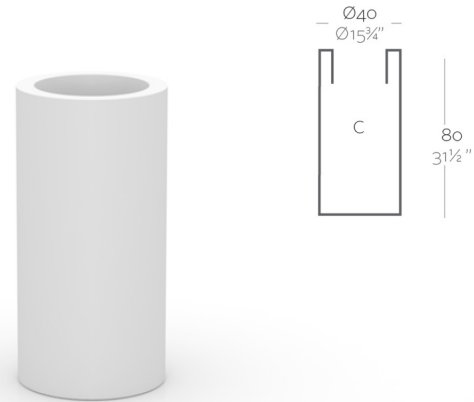

Pot

Ø 30 x H.30 cm*

Ø 40 x H.40 cm

Ø 50 x H.50 cm

Ø 60 x H.60 cm

Ø 80 x H.80 cm

Ø 120 x H.100 cm

* pot uniquement disponible en version Simple

Pot

Alto $\varnothing 40$ x H.60 cm*

Alto $\varnothing 40$ x H.80 cm

Alto $\varnothing 50$ x H.75 cm*

Alto $\varnothing 50$ x H.100 cm

Alto $\varnothing 60$ x H.90 cm

* pot uniquement disponible en version Simple