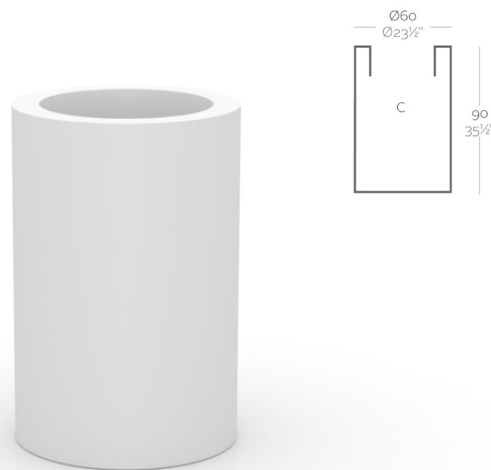

Pot

Ø 30 x H.30 cm*

Ø 40 x H.40 cm

Ø 50 x H.50 cm

Ø 60 x H.60 cm

Ø 80 x H.80 cm

Ø 120 x H.100 cm

* pot uniquement disponible en version Simple

Pot

Alto $\varnothing 40$ x H.60 cm*

Alto $\varnothing 40$ x H.80 cm

Alto $\varnothing 50$ x H.75 cm*

Alto $\varnothing 50$ x H.100 cm

Alto $\varnothing 60$ x H.90 cm

* pot uniquement disponible en version Simple

FORMES ET COULEURS

Collection CILINDRO

EPOXIA

01 39 66 00 77

Polyéthylène mat Simple et Basic - *structure*

Polyéthylène laqué brillant - *structure*

Pot - 6 types de finitions disponibles. Système d'auto-irrigation dans toutes les finitions sauf Simple et Basic.

- **Simple**

Résine de polyéthylène avec une finition mate. Pot d'une seule parois. Convient à une utilisation extérieure pour des plantes nécessitant beaucoup de terre, sans système d'auto-irrigation.