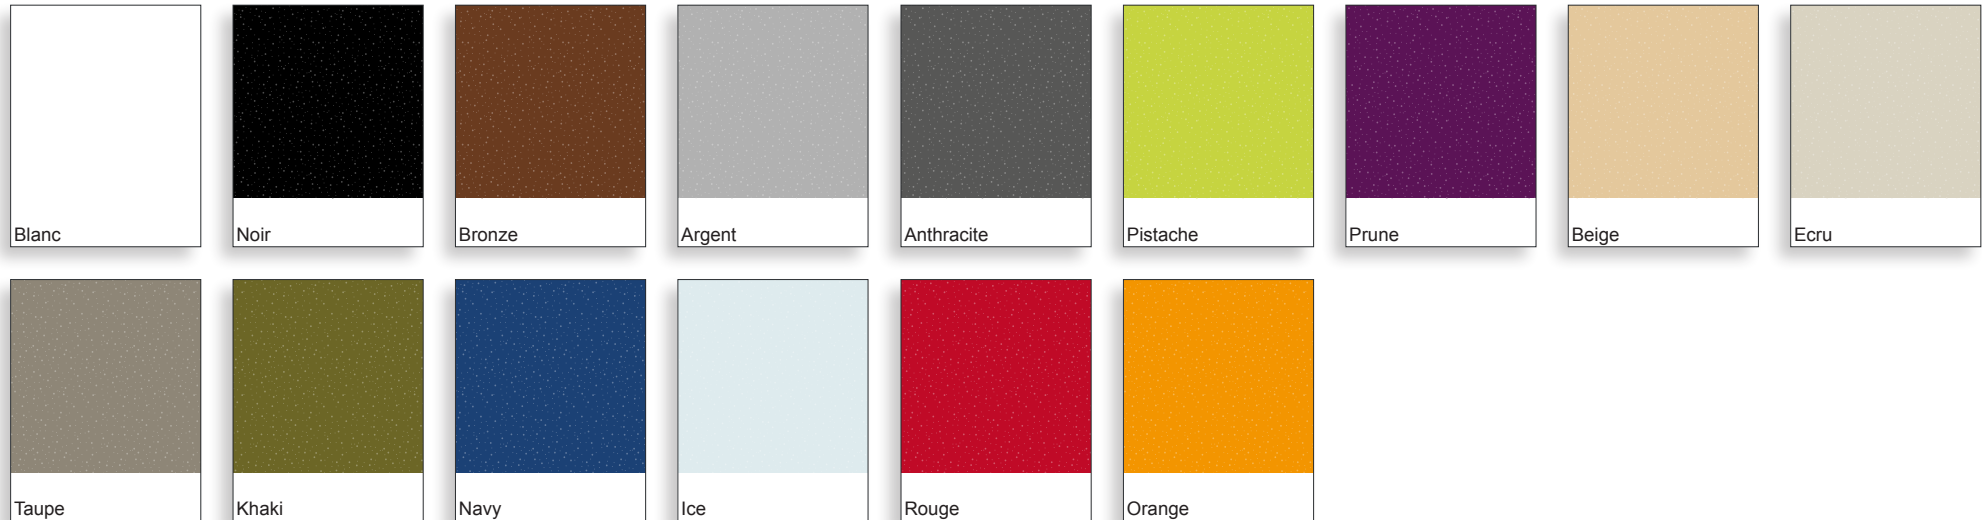

FORMES ET COULEURS

Collection BYE-BYE

EPOXIA

01 39 66 00 77

Pot

Pot - 2 types de finitions disponibles. Système d'auto-irrigation dans toutes les finitions sauf basic.

- **Polyéthylène basic mat**
Résine de polyéthylène avec une finition mate. Utilisation intérieure pour plantes artificielles ou extérieure, sans système d'auto-irrigation.
- **Polyéthylène laqué**
Résine de polyéthylène avec une finition laqué brillant. Utilisation en intérieur uniquement.

FORMES ET COULEURS

Collection BYE-BYE

*voir nos conditions

EPOXIA

01 39 66 00 77

Polyéthylène basic mat - *structure*

Polyéthylène laqué brillant - *structure*