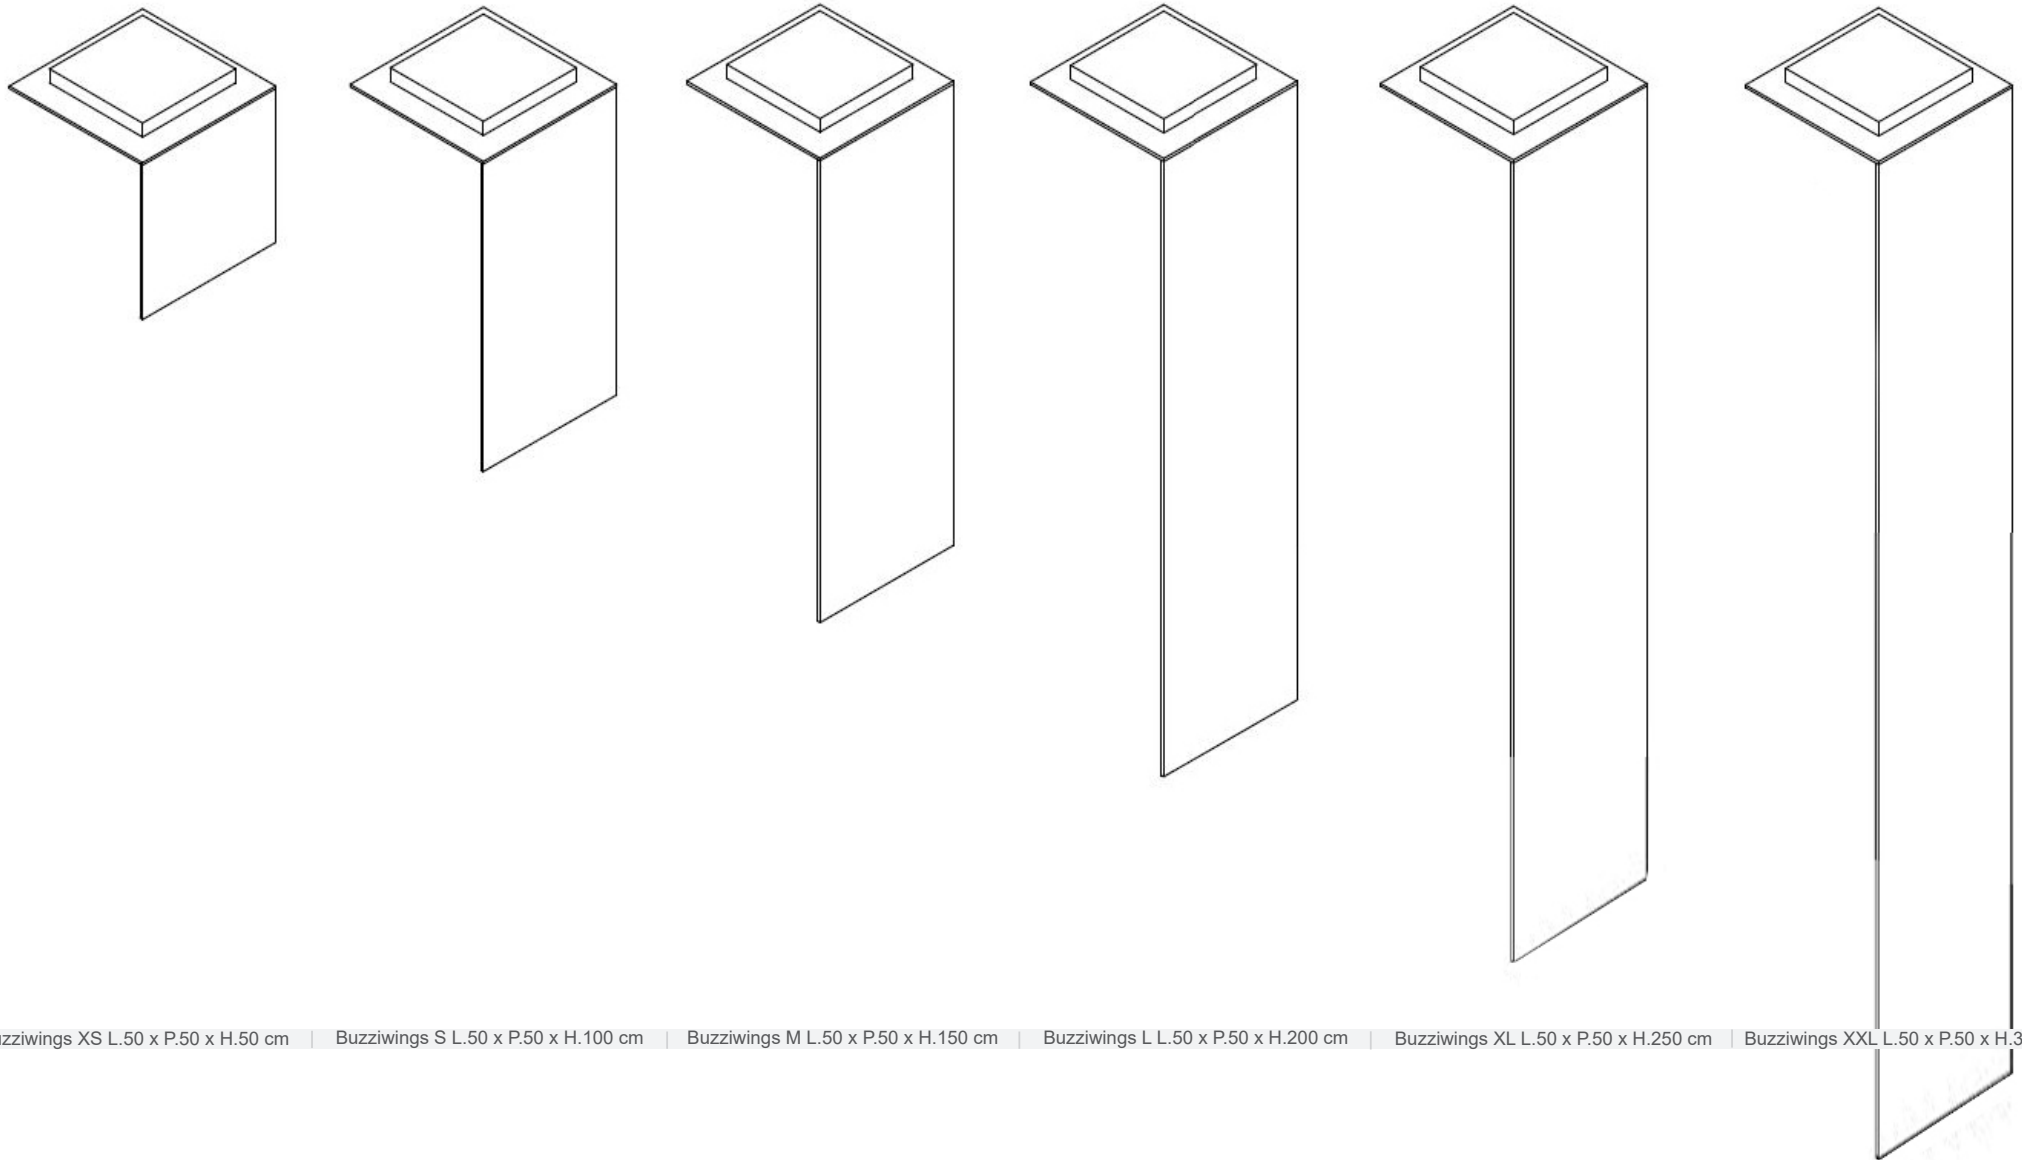

## Collection BUZZIWINGS

GARANTIE  
**2**  
ANS

LIVRAISON  
MONTAGE

MADE IN  
EU  
EUROPE

epoxia  
mobilier et aménagement de bureau

Buzziwings XS L.50 x P.50 x H.50 cm

Buzziwings S L.50 x P.50 x H.100 cm

Buzziwings M L.50 x P.50 x H.150 cm

Buzziwings L L.50 x P.50 x H.200 cm

Buzziwings XL L.50 x P.50 x H.250 cm

Buzziwings XXL L.50 x P.50 x H.300 cm