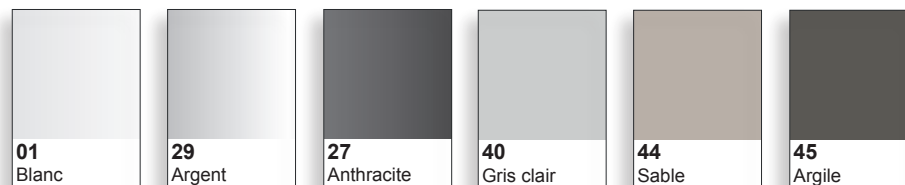

Méthacrylate - *voile de fond*

La restitution des couleurs des nuanciers n'est pas contractuelle car les couleurs présentées sur un écran d'ordinateur peuvent varier selon la configuration du poste.

Epoxia | 6, avenue Charles de Gaulle | 78150 Le Chesnay | www.epoxia.com | contact@epoxia.com

FORMES ET COULEURS

Collection BUROSMOSE

GARANTIE
5
ANS

MONTAGE
OFFERT*
* voir nos conditions

MADE IN
EUROPE

EPOXIA

01 39 66 00 77

PVC - portes rideaux

Structure métallique - structure armoire à rideaux

La restitution des couleurs des nuanciers n'est pas contractuelle car les couleurs présentées sur un écran d'ordinateur peuvent varier selon la configuration du poste.