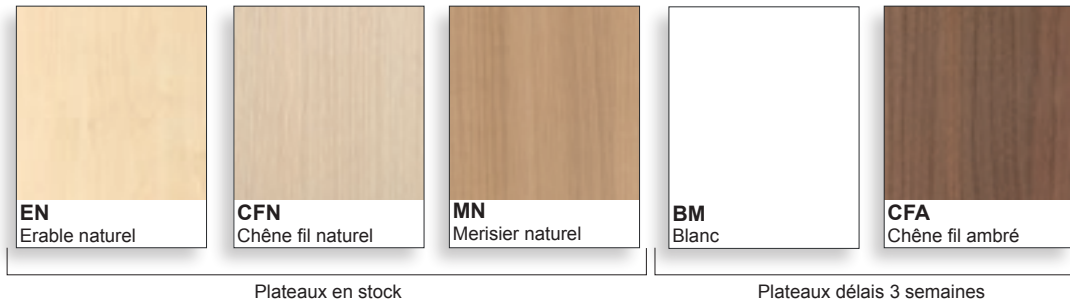

Niche

FORMES ET COULEURS

Collection BUROSMOSE

epoxia

01 39 66 00 77

Mélaminé - *plateau, voile de fond, façade armoire (corps blanc, argent ou anthracite), caisson*

Structure métallique - *piétement, voile de fond perforé, caisson*

Méthacrylate - *voile de fond*

La restitution des couleurs des nuanciers n'est pas contractuelle car les couleurs présentées sur un écran d'ordinateur peuvent varier selon la configuration du poste.

Epoxia | 6, avenue Charles de Gaulle | 78150 Le Chesnay | www.epoxia.com | contact@epoxia.com