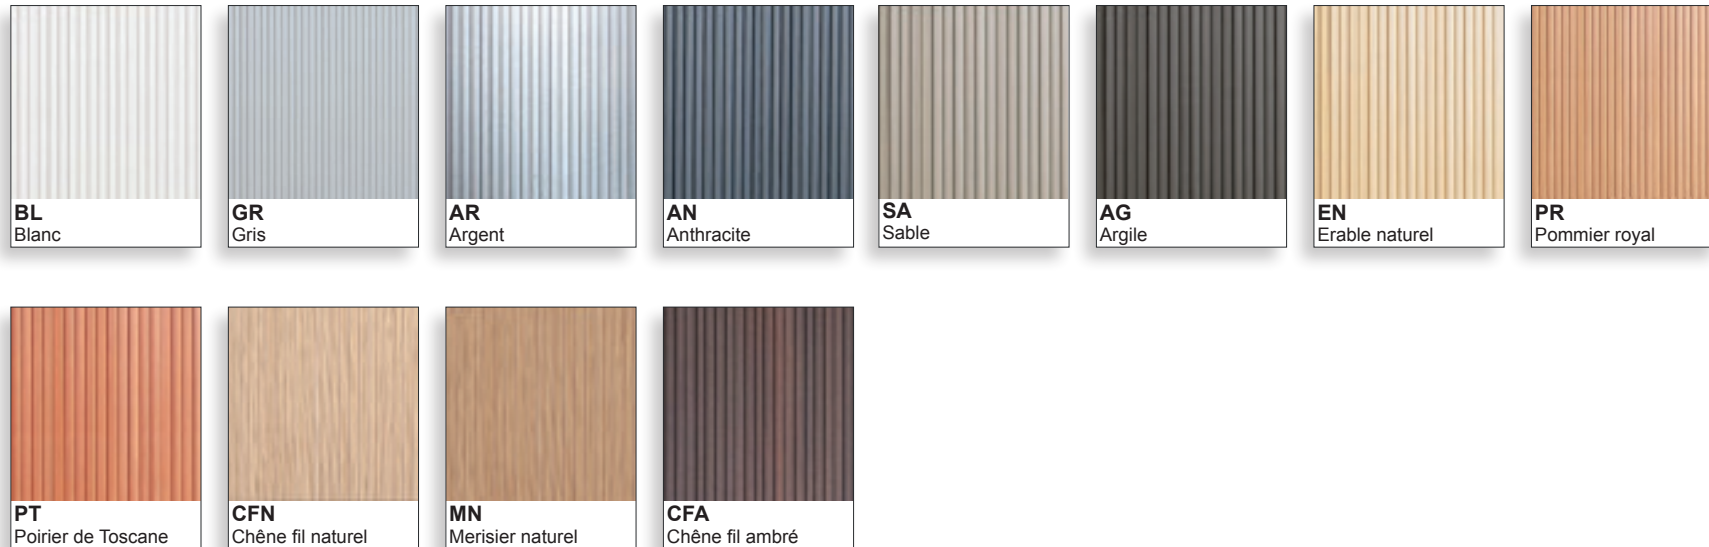

Niche

FORMES ET COULEURS

Collection BUROSMOSE

epoxia

01 39 66 00 77

Mélaminé - *plateau, voile de fond, façade armoire (corps blanc, argent ou anthracite), caisson*

Structure métallique - *piétement, voile de fond perforé, caisson*

Méthacrylate - *voile de fond*

La restitution des couleurs des nuanciers n'est pas contractuelle car les couleurs présentées sur un écran d'ordinateur peuvent varier selon la configuration du poste.

Epoxia | 6, avenue Charles de Gaulle | 78150 Le Chesnay | www.epoxia.com | contact@epoxia.com

FORMES ET COULEURS

Collection BUROSMOSE

GARANTIE
5
ANS

MONTAGE
OFFERT*
* voir nos conditions

MADE IN
EUROPE

EPOXIA

01 39 66 00 77

PVC - portes rideaux

Structure métallique - structure armoire à rideaux

La restitution des couleurs des nuanciers n'est pas contractuelle car les couleurs présentées sur un écran d'ordinateur peuvent varier selon la configuration du poste.