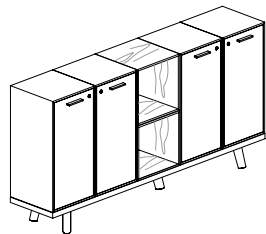

L.240/280 x P.120 cm avec ou sans top access

L.360/440 x P.120 cm avec ou sans top access

ø120 cm en verre

Table ronde ø160 cm en verre

En verre L.179 x P.179 cm

En verre L.240 x P.120 cm

Rangement : meuble de service et crédence

L.80,3 x P. 40 x H.75 cm

L.120,4 x P. 40 x H.75 cm

L.160,6 x P. 40 x H.62,5 cm

L.160,6 x P. 40 x H.102,5 cm

L.200,7 x P. 40 x H.62,5 cm

L.200,7 x P. 40 x H.102,5 cm

L.240,9 x P. 40 x H.62,5 cm

L.240,9 x P. 40 x H.62,5 cm

L.240,9 x P. 40 x H.102,5 cm

L.160,6 x P. 40 x H.102,5 cm

L.160,6 x P. 40 x H.102,5 cm

L.200,7 x P. 40 x H.102,5 cm

L.200,7 x P. 40 x H.102,5 cm

L.240,9 x P. 40 x H.102,5 cm

L.240,9 x P. 40 x H.102,5 cm

FORMES ET COULEURS

Collection RAIL

EPOXIA

01 39 66 00 77

Bois (placage ébénisterie) - *plateau, piétement, voile de fond, desserte*

Verre transparent - *plateau*

Cuir - *plateau*

FORMES ET COULEURS

Collection RAIL