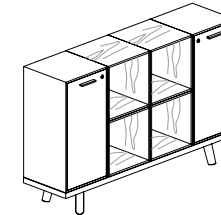

L.240/280 x P.120 cm avec ou sans top access

L.360/440 x P.120 cm avec ou sans top access

ø120 cm en verre

Table ronde ø160 cm en verre

En verre L.179 x P.179 cm

En verre L.240 x P.120 cm

Rangement : meuble de service et crédence

L.80,3 x P. 40 x H.75 cm

L.120,4 x P. 40 x H.75 cm

L.160,6 x P. 40 x H.62,5 cm

L.160,6 x P. 40 x H.102,5 cm

L.200,7 x P. 40 x H.62,5 cm

L.200,7 x P. 40 x H.102,5 cm

L.240,9 x P. 40 x H.62,5 cm

L.240,9 x P. 40 x H.62,5 cm

L.240,9 x P. 40 x H.102,5 cm

L.160,6 x P. 40 x H.102,5 cm

L.160,6 x P. 40 x H.102,5 cm

L.200,7 x P. 40 x H.102,5 cm

L.200,7 x P. 40 x H.102,5 cm

L.240,9 x P. 40 x H.102,5 cm

L.240,9 x P. 40 x H.102,5 cm

FORMES ET COULEURS