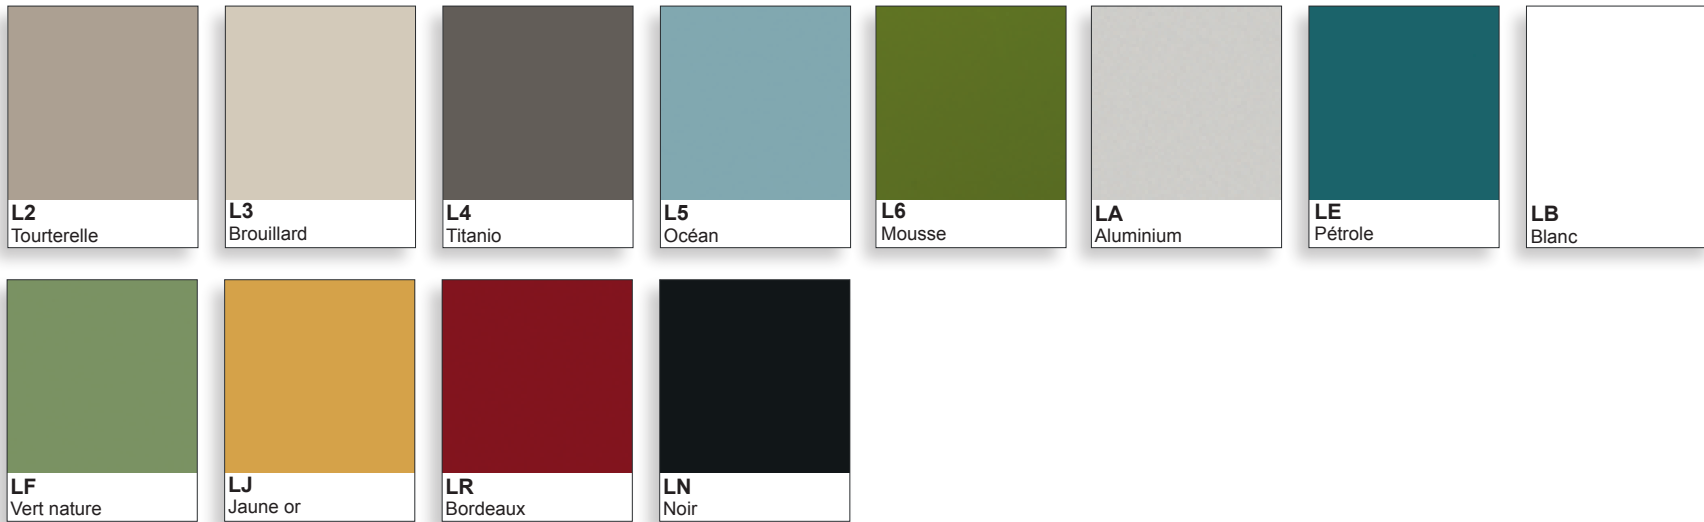

FORMES ET COULEURS

Collection RAIL

GARANTIE
2
ANS

MONTAGE
OFFERT*

MADE IN
EUROPE

* voir nos conditions

epoxia

01 39 66 00 77

Laque mate - *structure, top et façade desserte*