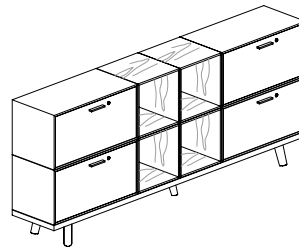

L.240/280 x P.120 cm avec ou sans top access

L.360/440 x P.120 cm avec ou sans top access

ø120 cm en verre

Table ronde ø160 cm en verre

En verre L.179 x P.179 cm

En verre L.240 x P.120 cm

Rangement : meuble de service et crédence

L.80,3 x P. 40 x H.75 cm

L.120,4 x P. 40 x H.75 cm

L.160,6 x P. 40 x H.62,5 cm

L.160,6 x P. 40 x H.102,5 cm

L.200,7 x P. 40 x H.62,5 cm

L.200,7 x P. 40 x H.102,5 cm

L.240,9 x P. 40 x H.62,5 cm

L.240,9 x P. 40 x H.62,5 cm

L.240,9 x P. 40 x H.102,5 cm

L.160,6 x P. 40 x H.102,5 cm

L.160,6 x P. 40 x H.102,5 cm

L.200,7 x P. 40 x H.102,5 cm

L.200,7 x P. 40 x H.102,5 cm

L.240,9 x P. 40 x H.102,5 cm

L.240,9 x P. 40 x H.102,5 cm

FORMES ET COULEURS