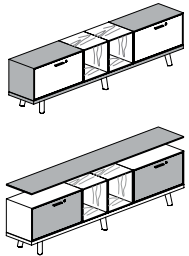

FORMES ET COULEURS

Collection RAIL

GARANTIE
2
ANS

MONTAGE
OFFERT*

MADE IN
EUROPE

* voir nos conditions

epoxia

01 39 66 00 77

Laque mate - *structure, top et façade desserte*