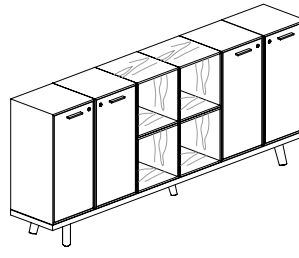

L.240/280 x P.120 cm avec ou sans top access

L.360/440 x P.120 cm avec ou sans top access

ø120 cm en verre

Table ronde ø160 cm en verre

En verre L.179 x P.179 cm

En verre L.240 x P.120 cm

Rangement : meuble de service et crédence

L.80,3 x P. 40 x H.75 cm

L.120,4 x P. 40 x H.75 cm

L.160,6 x P. 40 x H.62,5 cm

L.160,6 x P. 40 x H.102,5 cm

L.200,7 x P. 40 x H.62,5 cm

L.200,7 x P. 40 x H.102,5 cm

L.240,9 x P. 40 x H.62,5 cm

L.240,9 x P. 40 x H.62,5 cm

L.240,9 x P. 40 x H.102,5 cm

L.160,6 x P. 40 x H.102,5 cm

L.160,6 x P. 40 x H.102,5 cm

L.200,7 x P. 40 x H.102,5 cm

L.200,7 x P. 40 x H.102,5 cm

L.240,9 x P. 40 x H.102,5 cm

L.240,9 x P. 40 x H.102,5 cm

FORMES ET COULEURS

Collection RAIL

EPOXIA

01 39 66 00 77

Bois (placage ébénisterie) - *plateau, piétement, voile de fond, desserte*

Verre transparent - *plateau*

Cuir - *plateau*

FORMES ET COULEURS

Collection RAIL