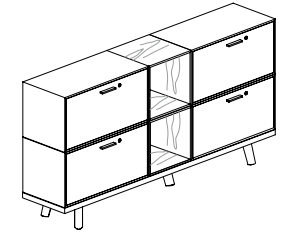

L.240/280 x P.120 cm avec ou sans top access

L.360/440 x P.120 cm avec ou sans top access

ø120 cm en verre

Table ronde ø160 cm en verre

En verre L.179 x P.179 cm

En verre L.240 x P.120 cm

Rangement : meuble de service et crédence

L.80,3 x P. 40 x H.75 cm

L.120,4 x P. 40 x H.75 cm

L.160,6 x P. 40 x H.62,5 cm

L.160,6 x P. 40 x H.102,5 cm

L.200,7 x P. 40 x H.62,5 cm

L.200,7 x P. 40 x H.102,5 cm

L.240,9 x P. 40 x H.62,5 cm

L.240,9 x P. 40 x H.62,5 cm

L.240,9 x P. 40 x H.102,5 cm

L.160,6 x P. 40 x H.102,5 cm

L.160,6 x P. 40 x H.102,5 cm

L.200,7 x P. 40 x H.102,5 cm

L.200,7 x P. 40 x H.102,5 cm

L.240,9 x P. 40 x H.102,5 cm

L.240,9 x P. 40 x H.102,5 cm

FORMES ET COULEURS