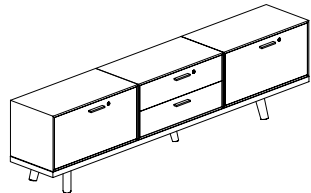

Bureau de direction

L.200/220/240 x P.100 cm

Sur desserte L.200/220/240 x P.100 cm

Dissymétrique L.220 x P.80/110 cm

Desserte porteuse

L.160,6 x P.40 x H.62,5 cm

L.160,6 x P.40 x H.62,5 cm

L.200,7 x P.40 x H.62,5 cm

L.240/280 x P.120 cm avec ou sans top access

L.360/440 x P.120 cm avec ou sans top access

ø120 cm en verre

Table ronde ø160 cm en verre

En verre L.179 x P.179 cm

En verre L.240 x P.120 cm

Rangement : meuble de service et crédence

L.80,3 x P. 40 x H.75 cm

L.120,4 x P. 40 x H.75 cm

L.160,6 x P. 40 x H.62,5 cm

L.160,6 x P. 40 x H.102,5 cm

L.200,7 x P. 40 x H.62,5 cm

L.200,7 x P. 40 x H.102,5 cm

L.240,9 x P. 40 x H.62,5 cm

L.240,9 x P. 40 x H.62,5 cm

L.240,9 x P. 40 x H.102,5 cm

L.160,6 x P. 40 x H.102,5 cm

L.160,6 x P. 40 x H.102,5 cm

L.200,7 x P. 40 x H.102,5 cm

L.200,7 x P. 40 x H.102,5 cm

L.240,9 x P. 40 x H.102,5 cm

L.240,9 x P. 40 x H.102,5 cm

FORMES ET COULEURS