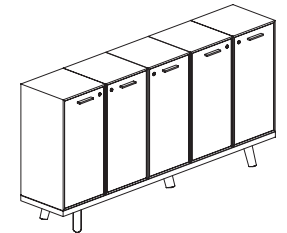

Bureau de direction

L.200/220/240 x P.100 cm

Sur desserte L.200/220/240 x P.100 cm

Dissymétrique L.220 x P.80/110 cm

Desserte porteuse

L.160,6 x P.40 x H.62,5 cm

L.160,6 x P.40 x H.62,5 cm

L.200,7 x P.40 x H.62,5 cm

L.240/280 x P.120 cm avec ou sans top access

L.360/440 x P.120 cm avec ou sans top access

ø120 cm en verre

Table ronde ø160 cm en verre

En verre L.179 x P.179 cm

En verre L.240 x P.120 cm

Rangement : meuble de service et crédence

L.80,3 x P. 40 x H.75 cm

L.120,4 x P. 40 x H.75 cm

L.160,6 x P. 40 x H.62,5 cm

L.160,6 x P. 40 x H.102,5 cm

L.200,7 x P. 40 x H.62,5 cm

L.200,7 x P. 40 x H.102,5 cm

L.240,9 x P. 40 x H.62,5 cm

L.240,9 x P. 40 x H.62,5 cm

L.240,9 x P. 40 x H.102,5 cm

L.160,6 x P. 40 x H.102,5 cm

L.160,6 x P. 40 x H.102,5 cm

L.200,7 x P. 40 x H.102,5 cm

L.200,7 x P. 40 x H.102,5 cm

L.240,9 x P. 40 x H.102,5 cm

L.240,9 x P. 40 x H.102,5 cm

FORMES ET COULEURS