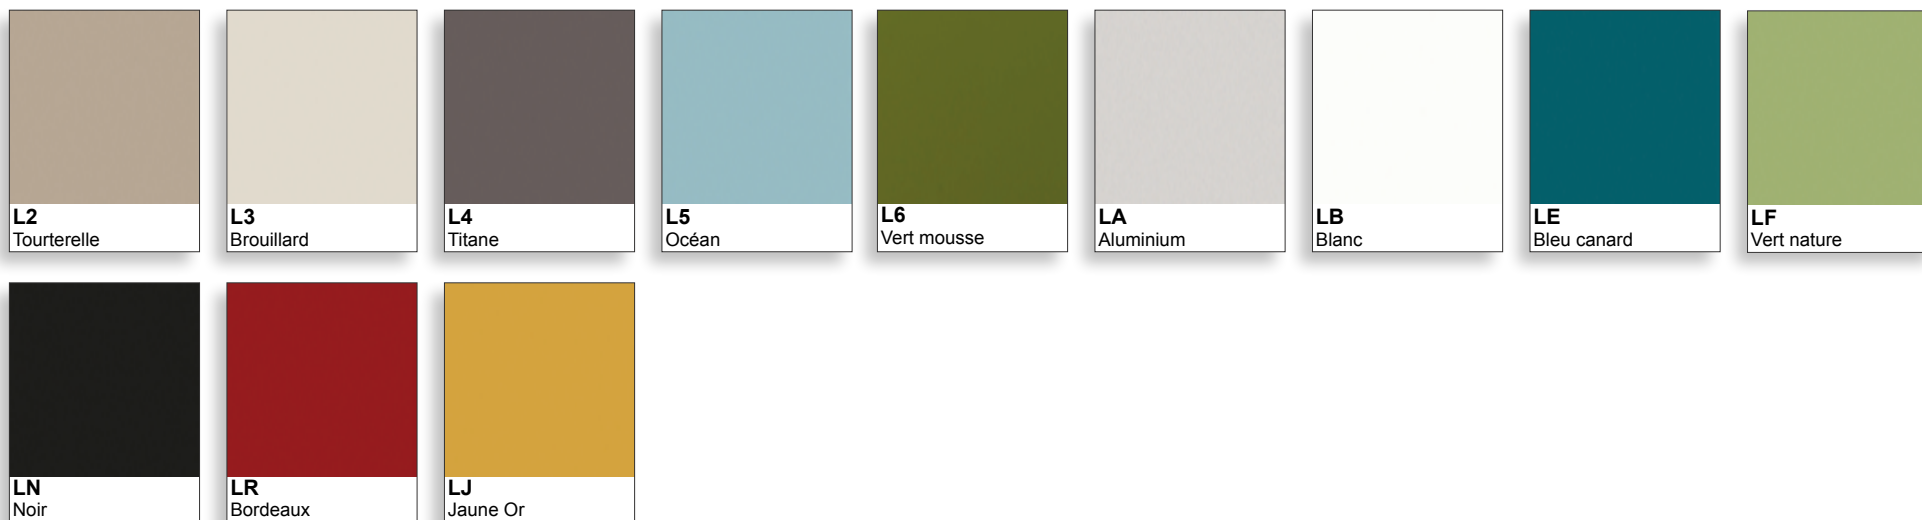

## Structure armoire et desserte

Mélangé

La restitution des couleurs des nuanciers n'est pas contractuelle car les couleurs présentées sur un écran d'ordinateur peuvent varier selon la configuration du poste.

## Voile de fond, écran de séparation, façade armoire et desserte

Laque mate

## Ecran de séparation

Tissu

**PV**  
Vert pomme

**P4**  
Bordeaux

**P8**  
Bleu

**P2**  
Gris moyen

**PG**  
Gris foncé

**P1**  
Noir

**A1**  
Sable-Aruba

**A2**  
Brique-Jamaica

**A3**  
Bleu-Arecibo

**A4**  
Bleu Martinique

**A5**  
Pétrole

**A6**  
Brun gris

**Y1**  
Jaune

**Y2**  
Orange