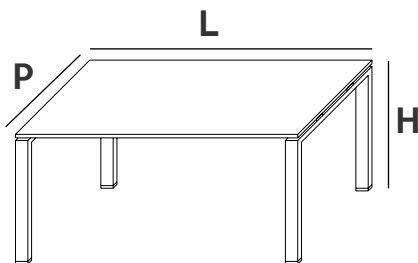

Bureau individuel

Glider simple