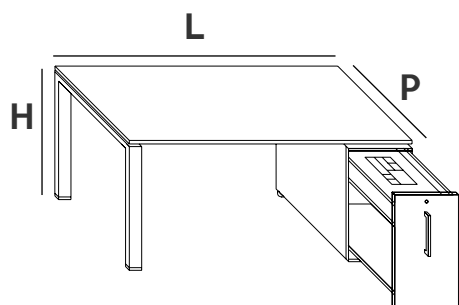

## Bureau individuel

Glider individuel

Sur desserte porteuse 1 ou 2 pieds (droit ou gauche)

Glider coulissant

### Collection GLIDER

	L		P		H
	cm	x	cm	x	cm
Bureau individuel / bureau sur desserte porteuse 1 ou 2 pieds, réversible droite ou gauche.	80	x	60	x	72
	100	x	60	x	72
	120	x	60	x	72
	140	x	60	x	72
	160	x	60	x	72
	180	x	60	x	72
	200	x	60	x	72
	80	x	80	x	72
	100	x	80	x	72
	120	x	80	x	72
140	x	80	x	72	
160	x	80	x	72	
180	x	80	x	72	
200	x	80	x	72	
180	x	100	x	72	
200	x	100	x	72	
220	x	100	x	72	
240	x	100	x	72	
Plateau coulissant	140	x	80	x	72
	160	x	80	x	72
	180	x	80	x	72
	200	x	80	x	72

## Bureau individuel

Glider simple

Glider sur caisson porteur

Glider sur caisson vertical file G/D

Glider sur caisson vertical file haut G/D

Glider sur armoire porteuse G/D

Retour / Retour sur caisson porteur