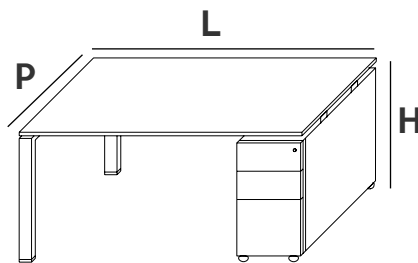

Glider sur caisson porteur