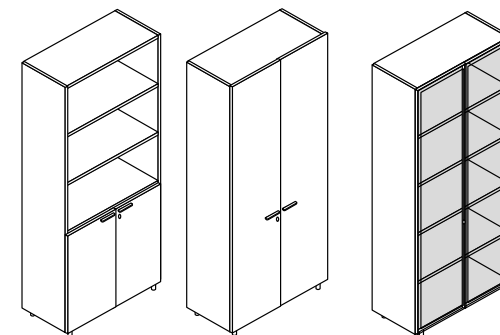

Bureau individuel

Sur caisson vertical file

Sur armoire porteuse

Droit sur caisson vertical file haut

Retour fixe / retour fixe sur caisson

Collection LOOPY

	L		P		H
	cm		cm		cm
Sur caisson vertical file bas	120	x	80	x	72
et sur armoire porteuse (droit ou gauche)	140	x	80	x	72
	160	x	80	x	72
	180	x	80	x	72
	200	x	80	x	72
Avec caisson vertical file haut	160	x	80	x	72
	180	x	80	x	72
	200	x	80	x	72
	220	x	80	x	72
	240	x	80	x	72
Retour fixe	80	x	60	x	72
	100	x	60	x	72
	120	x	60	x	72
	140	x	60	x	72
	160	x	60	x	72
	180	x	60	x	72
	200	x	60	x	72
Retour fixe sur caisson	100	x	60	x	72
	120	x	60	x	72
	140	x	60	x	72
	160	x	60	x	72
	180	x	60	x	72
	200	x	60	x	72

Bureau coulissant

Individuel

Bench 2 postes

Bench 4 postes

Bench 6 postes

Collection LOOPY	L cm	P cm	H cm
Individuel	140 x	80 x	72
	160 x	80 x	72
	180 x	80 x	72
	200 x	80 x	72
Bench 2 postes	140 x	164 x	72
	160 x	164 x	72
	180 x	164 x	72
	200 x	164 x	72
Bench 4 postes	280 x	164 x	72
	320 x	164 x	72
	360 x	164 x	72
	400 x	164 x	72
Bench 6 postes	420 x	164 x	72
	480 x	164 x	72
	540 x	164 x	72
	600 x	164 x	72

Rangement - armoire

Armoire L.50 x P.50 x H.81.2 cm

Armoire L.100 x P.50 x H.81.2 cm

Armoire L.50 x P.50 x H.119.6 cm

Armoire L.100 x P.50 x H.119.6 cm

Armoire L.100 x P.50 x H.158 cm

Armoire L.50 x P.50 x H.196.4 cm

Armoire L.100 x P.50 x H.196.4 cm

Plateau, voile de fond, armoire, desserte

Mélangé

Structure armoire et desserte

Mélangé

La restitution des couleurs des nuanciers n'est pas contractuelle car les couleurs présentées sur un écran d'ordinateur peuvent varier selon la configuration du poste.