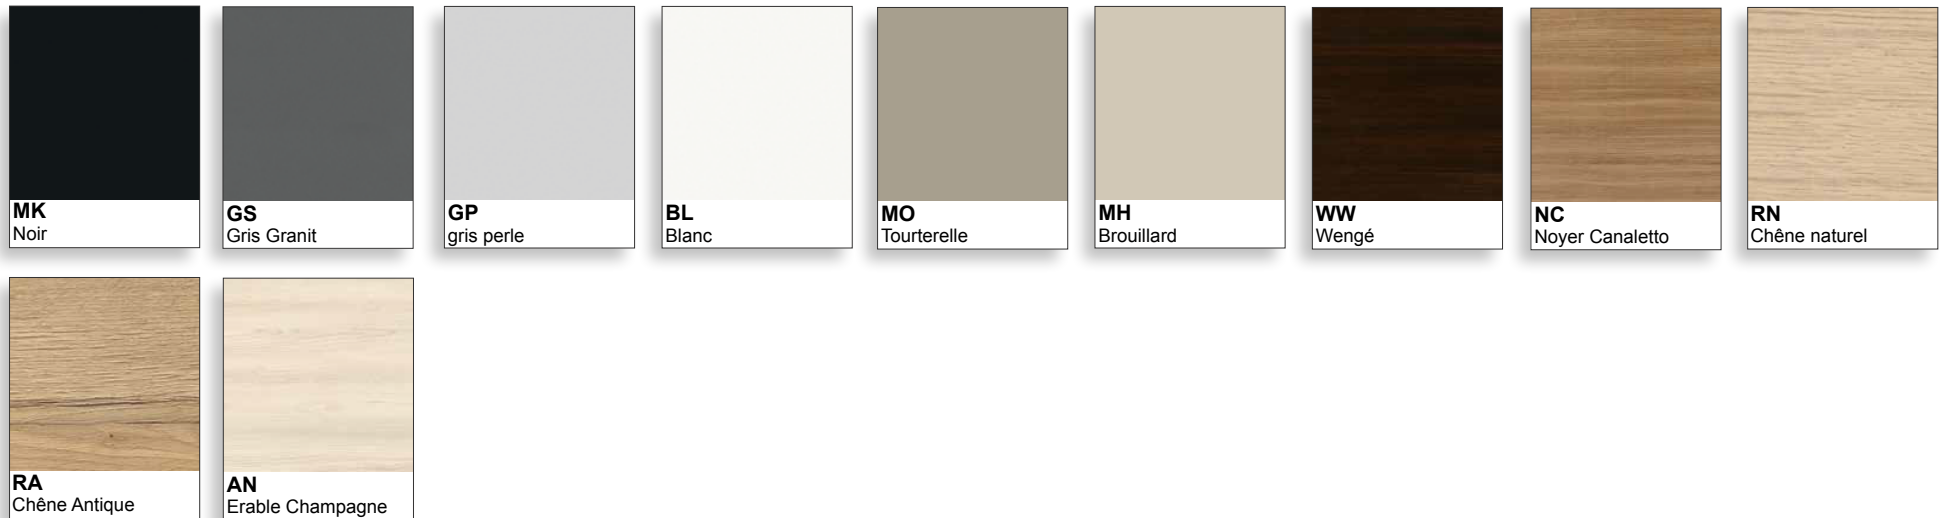

Plateau, voile de fond, armoire, desserte

Mélangé