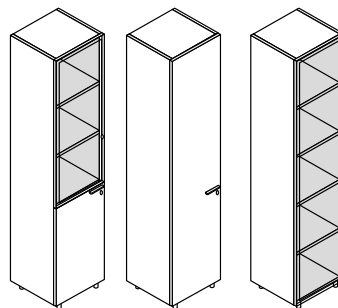

Bureau individuel

Sur caisson vertical file

Sur armoire porteuse

Droit sur caisson vertical file haut

Retour fixe / retour fixe sur caisson

Collection LOOPY

	L		P		H
	cm		cm		cm
Sur caisson vertical file bas	120	x	80	x	72
et sur armoire porteuse (droit ou gauche)	140	x	80	x	72
	160	x	80	x	72
	180	x	80	x	72
	200	x	80	x	72
Avec caisson vertical file haut	160	x	80	x	72
	180	x	80	x	72
	200	x	80	x	72
	220	x	80	x	72
	240	x	80	x	72
Retour fixe	80	x	60	x	72
	100	x	60	x	72
	120	x	60	x	72
	140	x	60	x	72
	160	x	60	x	72
	180	x	60	x	72
	200	x	60	x	72
Retour fixe sur caisson	100	x	60	x	72
	120	x	60	x	72
	140	x	60	x	72
	160	x	60	x	72
	180	x	60	x	72
	200	x	60	x	72

Bureau coulissant

Individuel

Bench 2 postes

Bench 4 postes

Bench 6 postes

Collection LOOPY	L cm	P cm	H cm
Individuel	140 x	80 x	72
	160 x	80 x	72
	180 x	80 x	72
	200 x	80 x	72
Bench 2 postes	140 x	164 x	72
	160 x	164 x	72
	180 x	164 x	72
	200 x	164 x	72
Bench 4 postes	280 x	164 x	72
	320 x	164 x	72
	360 x	164 x	72
	400 x	164 x	72
Bench 6 postes	420 x	164 x	72
	480 x	164 x	72
	540 x	164 x	72
	600 x	164 x	72

Rangement - armoire

Armoire L.50 x P.50 x H.81.2 cm

Armoire L.100 x P.50 x H.81.2 cm

Armoire L.50 x P.50 x H.119.6 cm

Armoire L.100 x P.50 x H.119.6 cm

Armoire L.100 x P.50 x H.158 cm

Armoire L.50 x P.50 x H.196.4 cm

Armoire L.100 x P.50 x H.196.4 cm

Plateau, voile de fond, armoire, desserte

Mélangé

Structure armoire et desserte

Mélangé

La restitution des couleurs des nuanciers n'est pas contractuelle car les couleurs présentées sur un écran d'ordinateur peuvent varier selon la configuration du poste.