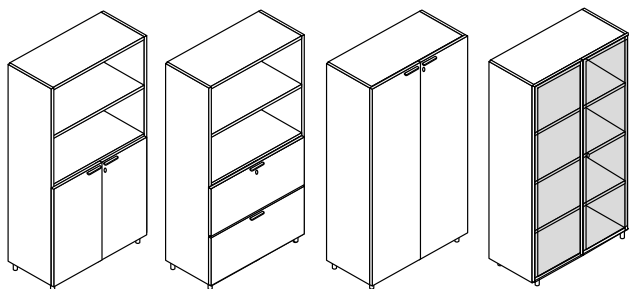

Bureau individuel

Sur caisson vertical file

Sur armoire porteuse

Droit sur caisson vertical file haut

Retour fixe / retour fixe sur caisson

Collection LOOPY

	L		P		H
	cm		cm		cm
Sur caisson vertical file bas	120	x	80	x	72
et sur armoire porteuse (droit ou gauche)	140	x	80	x	72
	160	x	80	x	72
	180	x	80	x	72
	200	x	80	x	72
Avec caisson vertical file haut	160	x	80	x	72
	180	x	80	x	72
	200	x	80	x	72
	220	x	80	x	72
	240	x	80	x	72
Retour fixe	80	x	60	x	72
	100	x	60	x	72
	120	x	60	x	72
	140	x	60	x	72
	160	x	60	x	72
	180	x	60	x	72
	200	x	60	x	72
Retour fixe sur caisson	100	x	60	x	72
	120	x	60	x	72
	140	x	60	x	72
	160	x	60	x	72
	180	x	60	x	72
	200	x	60	x	72

Bureau coulissant

Individuel

Bench 2 postes

Bench 4 postes

Bench 6 postes

Collection LOOPY	L cm	P cm	H cm
Individuel	140 x	80 x	72
	160 x	80 x	72
	180 x	80 x	72
	200 x	80 x	72
Bench 2 postes	140 x	164 x	72
	160 x	164 x	72
	180 x	164 x	72
	200 x	164 x	72
Bench 4 postes	280 x	164 x	72
	320 x	164 x	72
	360 x	164 x	72
	400 x	164 x	72
Bench 6 postes	420 x	164 x	72
	480 x	164 x	72
	540 x	164 x	72
	600 x	164 x	72

Rangement - armoire

Armoire L.50 x P.50 x H.81.2 cm

Armoire L.100 x P.50 x H.81.2 cm

Armoire L.50 x P.50 x H.119.6 cm

Armoire L.100 x P.50 x H.119.6 cm

Armoire L.100 x P.50 x H.158 cm

Armoire L.50 x P.50 x H.196.4 cm

Armoire L.100 x P.50 x H.196.4 cm

Plateau, voile de fond, armoire, desserte

Mélangé

Structure armoire et desserte

Mélangé

La restitution des couleurs des nuanciers n'est pas contractuelle car les couleurs présentées sur un écran d'ordinateur peuvent varier selon la configuration du poste.