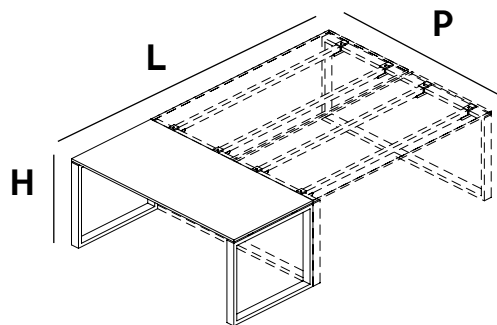

Bureau individuel

Sur caisson vertical file

Sur armoire porteuse

Droit sur caisson vertical file haut

Retour fixe / retour fixe sur caisson

Collection LOOPY

	L		P		H
	cm		cm		cm
Sur caisson vertical file bas	120	x	80	x	72
et sur armoire porteuse (droit ou gauche)	140	x	80	x	72
	160	x	80	x	72
	180	x	80	x	72
	200	x	80	x	72
Avec caisson vertical file haut	160	x	80	x	72
	180	x	80	x	72
	200	x	80	x	72
	220	x	80	x	72
	240	x	80	x	72
Retour fixe	80	x	60	x	72
	100	x	60	x	72
	120	x	60	x	72
	140	x	60	x	72
	160	x	60	x	72
	180	x	60	x	72
	200	x	60	x	72
Retour fixe sur caisson	100	x	60	x	72
	120	x	60	x	72
	140	x	60	x	72
	160	x	60	x	72
	180	x	60	x	72
	200	x	60	x	72

Bench

Disponible pour 2/4/6/8/10 personnes... D'autres compositions sont possibles - nous consulter

Bench 2 postes

Bench 3 postes

Bench 4 postes

Bench 6 postes

Collection LOOPY	L cm	P cm	H cm
Bench 2 postes	120	x 124 ou 164	x 72
	140	x 124 ou 164	x 72
	160	x 124 ou 164	x 72
	180	x 124 ou 164	x 72
	200	x 124 ou 164	x 72
Bench 3 postes	180	x 124 ou 164	x 72
	200	x 124 ou 164	x 72
	220	x 124 ou 164	x 72
	240	x 124 ou 164	x 72
	260	x 124 ou 164	x 72
	280	x 124 ou 164	x 72
Bench 4 postes	240	x 124 ou 164	x 72
	280	x 124 ou 164	x 72
	320	x 124 ou 164	x 72
	360	x 124 ou 164	x 72
	400	x 124 ou 164	x 72
Bench 6 postes	360	x 124 ou 164	x 72
	420	x 124 ou 164	x 72
	480	x 124 ou 164	x 72
	540	x 124 ou 164	x 72
	600	x 124 ou 164	x 72