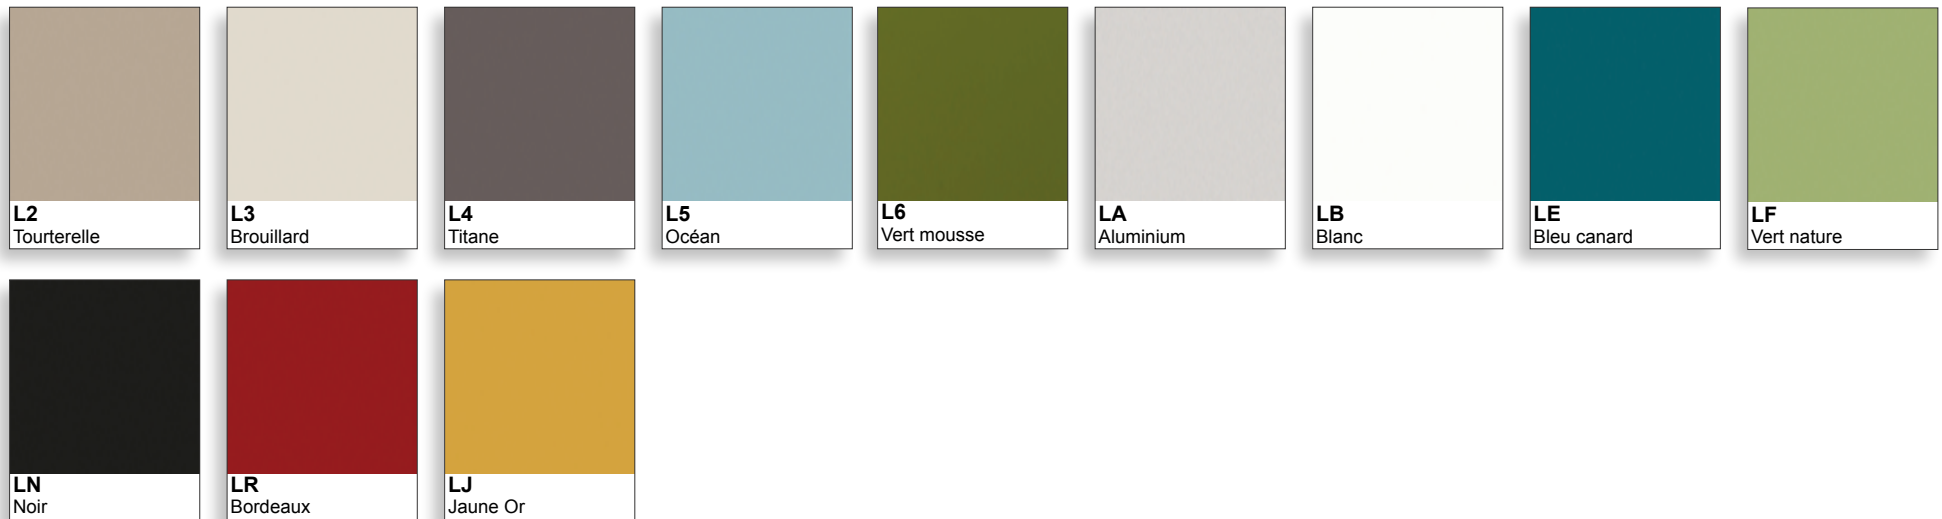

Epoxia | 6, avenue Charles de Gaulle | 78150 Le Chesnay | www.epoxia.com | contact@epoxia.com

Voile de fond, écran de séparation, façade armoire et desserte

Laque mate

Piètement

Métal

La restitution des couleurs des nuanciers n'est pas contractuelle car les couleurs présentées sur un écran d'ordinateur peuvent varier selon la configuration du poste.

Ecran de séparation

Tissu

PV
Vert pomme

P4
Bordeaux

P8
Bleu

P2
Gris moyen

PG
Gris foncé

P1
Noir

A1
Sable-Aruba

A2
Brique-Jamaica

A3
Bleu-Arecibo

A4
Bleu Martinique

A5
Pétrole

A6
Brun gris

Y1
Jaune

Y2
Orange

Y3
Vert

Y4
Bleu

Y5
Bleu aviation

Y6
Gris Londres

X1
Jaune printemps

X2
Vert sous-bois

X3
Denim blue

Délais + 1 semaine pour ces gammes de tissus