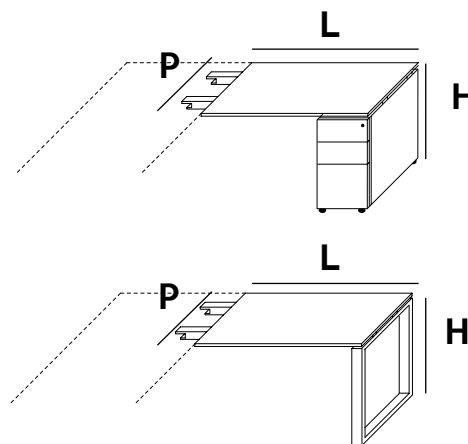

Bureau individuel

Sur caisson vertical file

Sur armoire porteuse

Droit sur caisson vertical file haut

Retour fixe / retour fixe sur caisson

Collection LOOPY

	L		P		H
	cm		cm		cm
Sur caisson vertical file bas	120	x	80	x	72
et sur armoire porteuse (droit ou gauche)	140	x	80	x	72
	160	x	80	x	72
	180	x	80	x	72
	200	x	80	x	72
Avec caisson vertical file haut	160	x	80	x	72
	180	x	80	x	72
	200	x	80	x	72
	220	x	80	x	72
	240	x	80	x	72
Retour fixe	80	x	60	x	72
	100	x	60	x	72
	120	x	60	x	72
	140	x	60	x	72
	160	x	60	x	72
	180	x	60	x	72
	200	x	60	x	72
Retour fixe sur caisson	100	x	60	x	72
	120	x	60	x	72
	140	x	60	x	72
	160	x	60	x	72
	180	x	60	x	72
	200	x	60	x	72

Bench

Disponible pour 2/4/6/8/10 personnes... D'autres compositions sont possibles - nous consulter

Bench 2 postes

Bench 3 postes

Bench 4 postes

Bench 6 postes

Collection LOOPY	L cm	P cm	H cm
Bench 2 postes	120	x 124 ou 164	x 72
	140	x 124 ou 164	x 72
	160	x 124 ou 164	x 72
	180	x 124 ou 164	x 72
	200	x 124 ou 164	x 72
Bench 3 postes	180	x 124 ou 164	x 72
	200	x 124 ou 164	x 72
	220	x 124 ou 164	x 72
	240	x 124 ou 164	x 72
	260	x 124 ou 164	x 72
	280	x 124 ou 164	x 72
Bench 4 postes	240	x 124 ou 164	x 72
	280	x 124 ou 164	x 72
	320	x 124 ou 164	x 72
	360	x 124 ou 164	x 72
	400	x 124 ou 164	x 72
Bench 6 postes	360	x 124 ou 164	x 72
	420	x 124 ou 164	x 72
	480	x 124 ou 164	x 72
	540	x 124 ou 164	x 72
	600	x 124 ou 164	x 72