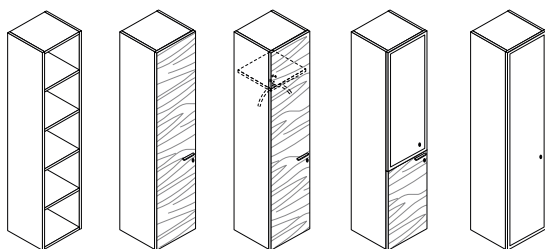

Rangement - caisson - desserte - armoire

L.50 x P.50 x H.78,6 cm

L.100 x P.50 x H.78,6 cm

L.50 x P.50 x H.155,4 cm

L.100 x P.50 x H.155,4 cm

L.50 x P.50 x H.193,8 cm

L.100 x P.50 x H.193,8 cm

Plateau, voile de fond, armoire, caisson