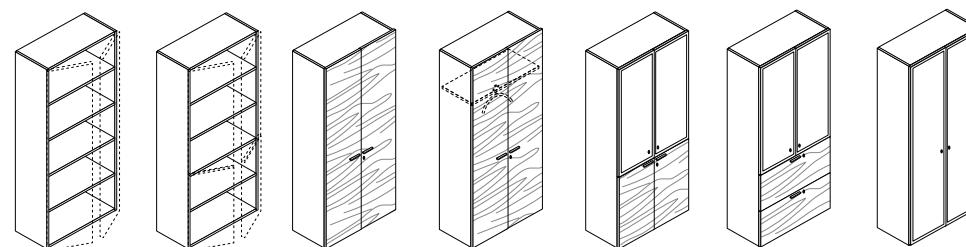

## Bureau exécutif

Bureau individuel

Sur desserte porteuse 1 ou 2 pieds (droit ou gauche)

Retour fixe ou indépendant

### Collection GLIDER

	L		P		H
	cm		cm		cm
Bureau individuel / bureau sur desserte porteuse 1 ou 2 pieds, réversible droite ou gauche.	80	x	60	x	72
	100	x	60	x	72
	120	x	60	x	72
	140	x	60	x	72
	160	x	60	x	72
	180	x	60	x	72
	200	x	60	x	72
	80	x	80	x	72
	100	x	80	x	72
	120	x	80	x	72
	140	x	80	x	72
	160	x	80	x	72
	180	x	80	x	72
	200	x	80	x	72
	180	x	100	x	72
	200	x	100	x	72
	220	x	100	x	72
	240	x	100	x	72
Retour (fixe ou indépendant)	80	x	60	x	72
	100	x	60	x	72
	120	x	60	x	72
	140	x	60	x	72
	160	x	60	x	72
	180	x	60	x	72
	200	x	60	x	72

## Rangement - caisson - desserte - armoire

L.50 x P.50 x H.78,6 cm

L.100 x P.50 x H.78,6 cm

L.50 x P.50 x H.155,4 cm

L.100 x P.50 x H.155,4 cm

L.50 x P.50 x H.193,8 cm

L.100 x P.50 x H.193,8 cm

La restitution des couleurs des nuanciers n'est pas contractuelle car les couleurs présentées sur un écran d'ordinateur peuvent varier selon la configuration du poste.