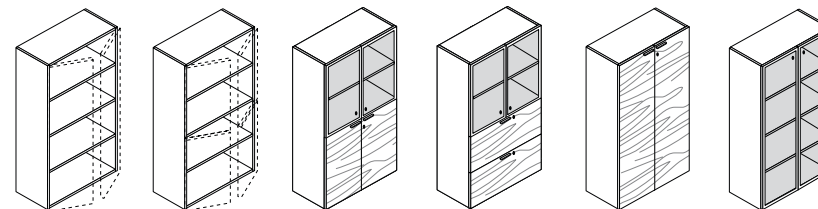

## Bureau exécutif

Bureau individuel

Sur desserte porteuse 1 ou 2 pieds (droit ou gauche)

Retour fixe ou indépendant

### Collection GLIDER

	L		P		H
	cm		cm		cm
Bureau individuel / bureau sur desserte porteuse 1 ou 2 pieds, réversible droite ou gauche.	80	x	60	x	72
	100	x	60	x	72
	120	x	60	x	72
	140	x	60	x	72
	160	x	60	x	72
	180	x	60	x	72
	200	x	60	x	72
	80	x	80	x	72
	100	x	80	x	72
	120	x	80	x	72
	140	x	80	x	72
	160	x	80	x	72
	180	x	80	x	72
	200	x	80	x	72
	180	x	100	x	72
	200	x	100	x	72
	220	x	100	x	72
	240	x	100	x	72
Retour (fixe ou indépendant)	80	x	60	x	72
	100	x	60	x	72
	120	x	60	x	72
	140	x	60	x	72
	160	x	60	x	72
	180	x	60	x	72
	200	x	60	x	72

## Rangement - caisson - desserte - armoire

L.50 x P.50 x H.78,6 cm

L.100 x P.50 x H.78,6 cm

L.50 x P.50 x H.155,4 cm

L.100 x P.50 x H.155,4 cm

L.50 x P.50 x H.193,8 cm

L.100 x P.50 x H.193,8 cm

La restitution des couleurs des nuanciers n'est pas contractuelle car les couleurs présentées sur un écran d'ordinateur peuvent varier selon la configuration du poste.