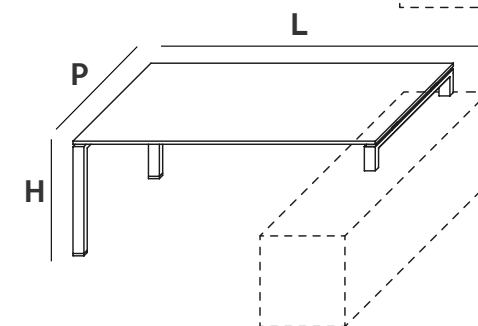

## Bureau exécutif

Bureau individuel

Sur desserte porteuse 1 ou 2 pieds (droit ou gauche)

Retour fixe ou indépendant

### Collection GLIDER

	L		P		H
	cm		cm		cm
Bureau individuel / bureau sur desserte porteuse 1 ou 2 pieds, réversible droite ou gauche.	80	x	60	x	72
	100	x	60	x	72
	120	x	60	x	72
	140	x	60	x	72
	160	x	60	x	72
	180	x	60	x	72
	200	x	60	x	72
	80	x	80	x	72
	100	x	80	x	72
	120	x	80	x	72
	140	x	80	x	72
	160	x	80	x	72
	180	x	80	x	72
	200	x	80	x	72
	180	x	100	x	72
	200	x	100	x	72
	220	x	100	x	72
	240	x	100	x	72
Retour (fixe ou indépendant)	80	x	60	x	72
	100	x	60	x	72
	120	x	60	x	72
	140	x	60	x	72
	160	x	60	x	72
	180	x	60	x	72
	200	x	60	x	72

## Rangement - caisson - desserte - armoire

L.50 x P.50 x H.78,6 cm

L.100 x P.50 x H.78,6 cm

L.50 x P.50 x H.155,4 cm

L.100 x P.50 x H.155,4 cm

L.50 x P.50 x H.193,8 cm

L.100 x P.50 x H.193,8 cm

La restitution des couleurs des nuanciers n'est pas contractuelle car les couleurs présentées sur un écran d'ordinateur peuvent varier selon la configuration du poste.