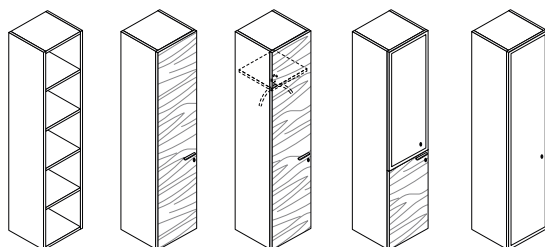

## Bureau exécutif

Bureau individuel

Sur desserte porteuse 1 ou 2 pieds (droit ou gauche)

Retour fixe ou indépendant

### Collection GLIDER

	L		P		H
	cm		cm		cm
Bureau individuel / bureau sur desserte porteuse 1 ou 2 pieds, réversible droite ou gauche.	80	x	60	x	72
	100	x	60	x	72
	120	x	60	x	72
	140	x	60	x	72
	160	x	60	x	72
	180	x	60	x	72
	200	x	60	x	72
	80	x	80	x	72
	100	x	80	x	72
	120	x	80	x	72
	140	x	80	x	72
	160	x	80	x	72
	180	x	80	x	72
	200	x	80	x	72
	180	x	100	x	72
	200	x	100	x	72
	220	x	100	x	72
	240	x	100	x	72
Retour (fixe ou indépendant)	80	x	60	x	72
	100	x	60	x	72
	120	x	60	x	72
	140	x	60	x	72
	160	x	60	x	72
	180	x	60	x	72
	200	x	60	x	72

## Rangement - caisson - desserte - armoire

L.50 x P.50 x H.78,6 cm

L.100 x P.50 x H.78,6 cm

L.50 x P.50 x H.155,4 cm

L.100 x P.50 x H.155,4 cm

L.50 x P.50 x H.193,8 cm

L.100 x P.50 x H.193,8 cm

La restitution des couleurs des nuanciers n'est pas contractuelle car les couleurs présentées sur un écran d'ordinateur peuvent varier selon la configuration du poste.