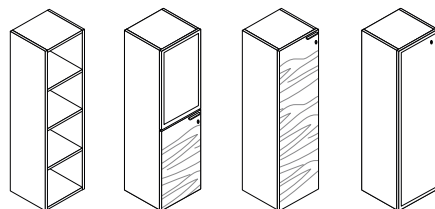

## Bureau exécutif

Bureau individuel

Sur desserte porteuse 1 ou 2 pieds (droit ou gauche)

Retour fixe ou indépendant

### Collection GLIDER

	L		P		H
	cm		cm		cm
Bureau individuel / bureau sur desserte porteuse 1 ou 2 pieds, réversible droite ou gauche.	80	x	60	x	72
	100	x	60	x	72
	120	x	60	x	72
	140	x	60	x	72
	160	x	60	x	72
	180	x	60	x	72
	200	x	60	x	72
	80	x	80	x	72
	100	x	80	x	72
	120	x	80	x	72
	140	x	80	x	72
	160	x	80	x	72
	180	x	80	x	72
	200	x	80	x	72
	180	x	100	x	72
	200	x	100	x	72
	220	x	100	x	72
	240	x	100	x	72
Retour (fixe ou indépendant)	80	x	60	x	72
	100	x	60	x	72
	120	x	60	x	72
	140	x	60	x	72
	160	x	60	x	72
	180	x	60	x	72
	200	x	60	x	72

## Rangement - caisson - desserte - armoire

L.50 x P.50 x H.78,6 cm

L.100 x P.50 x H.78,6 cm

L.50 x P.50 x H.155,4 cm

L.100 x P.50 x H.155,4 cm

L.50 x P.50 x H.193,8 cm

L.100 x P.50 x H.193,8 cm

La restitution des couleurs des nuanciers n'est pas contractuelle car les couleurs présentées sur un écran d'ordinateur peuvent varier selon la configuration du poste.