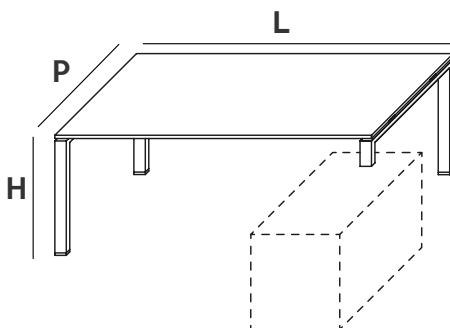

## Bureau exécutif

Bureau individuel

Sur desserte porteuse 1 ou 2 pieds (droit ou gauche)

Retour fixe ou indépendant

### Collection GLIDER

	L		P		H
	cm		cm		cm
Bureau individuel / bureau sur desserte porteuse 1 ou 2 pieds, réversible droite ou gauche.	80	x	60	x	72
	100	x	60	x	72
	120	x	60	x	72
	140	x	60	x	72
	160	x	60	x	72
	180	x	60	x	72
	200	x	60	x	72
	80	x	80	x	72
	100	x	80	x	72
	120	x	80	x	72
	140	x	80	x	72
	160	x	80	x	72
	180	x	80	x	72
	200	x	80	x	72
	180	x	100	x	72
	200	x	100	x	72
	220	x	100	x	72
	240	x	100	x	72
Retour (fixe ou indépendant)	80	x	60	x	72
	100	x	60	x	72
	120	x	60	x	72
	140	x	60	x	72
	160	x	60	x	72
	180	x	60	x	72
	200	x	60	x	72

## Rangement - caisson - desserte - armoire

L.50 x P.50 x H.78,6 cm

L.100 x P.50 x H.78,6 cm

L.50 x P.50 x H.155,4 cm

L.100 x P.50 x H.155,4 cm

L.50 x P.50 x H.193,8 cm

L.100 x P.50 x H.193,8 cm

La restitution des couleurs des nuanciers n'est pas contractuelle car les couleurs présentées sur un écran d'ordinateur peuvent varier selon la configuration du poste.