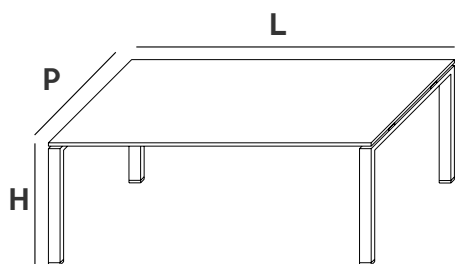

## Bureau exécutif

Bureau individuel

Sur desserte porteuse 1 ou 2 pieds (droit ou gauche)

Retour fixe ou indépendant

### Collection GLIDER

	L		P		H
	cm		cm		cm
Bureau individuel / bureau sur desserte porteuse 1 ou 2 pieds, réversible droite ou gauche.	80	x	60	x	72
	100	x	60	x	72
	120	x	60	x	72
	140	x	60	x	72
	160	x	60	x	72
	180	x	60	x	72
	200	x	60	x	72
	80	x	80	x	72
	100	x	80	x	72
	120	x	80	x	72
	140	x	80	x	72
	160	x	80	x	72
	180	x	80	x	72
	200	x	80	x	72
	180	x	100	x	72
	200	x	100	x	72
	220	x	100	x	72
	240	x	100	x	72
Retour (fixe ou indépendant)	80	x	60	x	72
	100	x	60	x	72
	120	x	60	x	72
	140	x	60	x	72
	160	x	60	x	72
	180	x	60	x	72
	200	x	60	x	72

## Rangement - caisson - desserte - armoire

L.50 x P.50 x H.78,6 cm

L.100 x P.50 x H.78,6 cm

L.50 x P.50 x H.155,4 cm

L.100 x P.50 x H.155,4 cm

L.50 x P.50 x H.193,8 cm

L.100 x P.50 x H.193,8 cm

La restitution des couleurs des nuanciers n'est pas contractuelle car les couleurs présentées sur un écran d'ordinateur peuvent varier selon la configuration du poste.