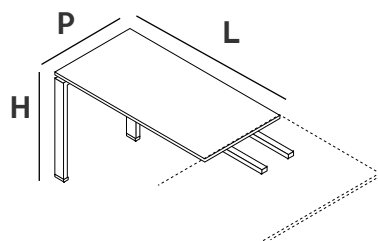

## Bureau exécutif

Bureau individuel

Sur desserte porteuse 1 ou 2 pieds (droit ou gauche)

Retour fixe ou indépendant

### Collection GLIDER

	L		P		H
	cm		cm		cm
Bureau individuel / bureau sur desserte porteuse 1 ou 2 pieds, réversible droite ou gauche.	80	x	60	x	72
	100	x	60	x	72
	120	x	60	x	72
	140	x	60	x	72
	160	x	60	x	72
	180	x	60	x	72
	200	x	60	x	72
	80	x	80	x	72
	100	x	80	x	72
	120	x	80	x	72
	140	x	80	x	72
	160	x	80	x	72
	180	x	80	x	72
	200	x	80	x	72
	180	x	100	x	72
	200	x	100	x	72
	220	x	100	x	72
	240	x	100	x	72
Retour (fixe ou indépendant)	80	x	60	x	72
	100	x	60	x	72
	120	x	60	x	72
	140	x	60	x	72
	160	x	60	x	72
	180	x	60	x	72
	200	x	60	x	72

## Rangement - caisson - desserte - armoire

L.50 x P.50 x H.78,6 cm

L.100 x P.50 x H.78,6 cm

L.50 x P.50 x H.155,4 cm

L.100 x P.50 x H.155,4 cm

L.50 x P.50 x H.193,8 cm

L.100 x P.50 x H.193,8 cm

La restitution des couleurs des nuanciers n'est pas contractuelle car les couleurs présentées sur un écran d'ordinateur peuvent varier selon la configuration du poste.