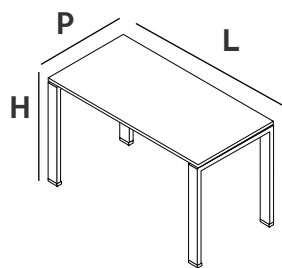

## Bureau exécutif

Bureau individuel

Sur desserte porteuse 1 ou 2 pieds (droit ou gauche)

Retour fixe ou indépendant

### Collection GLIDER

	L		P		H
	cm		cm		cm
Bureau individuel / bureau sur desserte porteuse 1 ou 2 pieds, réversible droite ou gauche.	80	x	60	x	72
	100	x	60	x	72
	120	x	60	x	72
	140	x	60	x	72
	160	x	60	x	72
	180	x	60	x	72
	200	x	60	x	72
	80	x	80	x	72
	100	x	80	x	72
	120	x	80	x	72
	140	x	80	x	72
	160	x	80	x	72
	180	x	80	x	72
	200	x	80	x	72
	180	x	100	x	72
	200	x	100	x	72
	220	x	100	x	72
	240	x	100	x	72
Retour (fixe ou indépendant)	80	x	60	x	72
	100	x	60	x	72
	120	x	60	x	72
	140	x	60	x	72
	160	x	60	x	72
	180	x	60	x	72
	200	x	60	x	72

## Rangement - caisson - desserte - armoire

L.50 x P.50 x H.78,6 cm

L.100 x P.50 x H.78,6 cm

L.50 x P.50 x H.155,4 cm

L.100 x P.50 x H.155,4 cm

L.50 x P.50 x H.193,8 cm

L.100 x P.50 x H.193,8 cm

La restitution des couleurs des nuanciers n'est pas contractuelle car les couleurs présentées sur un écran d'ordinateur peuvent varier selon la configuration du poste.