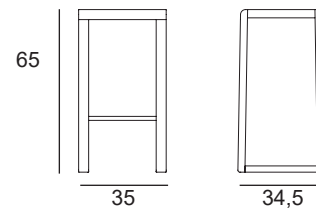

Chaise et tabouret

BRERA 380 L.35 x P.42,5 x H.80,5 cm, hauteur d'assise 46 cm

BRERA 382 L.35 x P.45,5 x H.95,5 cm, hauteur d'assise 65 cm

BRERA 386 L.35 x P.45,5x H.104,5 cm, hauteur d'assise 74 cm

BRERA 383 L.35 x P.34 x H.46 cm

BRERA 387 L.35 x P.34,5 x H.65 cm

BRERA 388 L.35 x P.35 x H.75 cm

FORMES ET COULEURS

Collection BRERA

GARANTIE
2
ANS

MONTAGE
OFFERT*
* voir nos conditions

MADE IN
EUROPE

EPOXIA