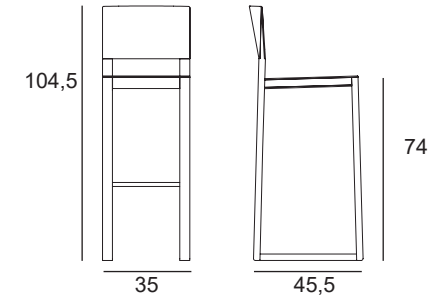

Chaise et tabouret

BRERA 380 L.35 x P.42,5 x H.80,5 cm, hauteur d'assise 46 cm

BRERA 382 L.35 x P.45,5 x H.95,5 cm, hauteur d'assise 65 cm

BRERA 386 L.35 x P.45,5x H.104,5 cm, hauteur d'assise 74 cm

BRERA 383 L.35 x P.34 x H.46 cm

BRERA 387 L.35 x P.34,5 x H.65 cm

BRERA 388 L.35 x P.35 x H.75 cm

FORMES ET COULEURS

Collection BRERA

GARANTIE
2
ANS

MONTAGE
OFFERT*
* voir nos conditions

MADE IN
EUROPE

EPOXIA