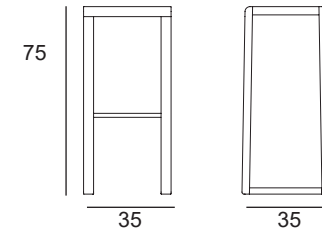

Chaise et tabouret

BRERA 380 L.35 x P.42,5 x H.80,5 cm, hauteur d'assise 46 cm

BRERA 382 L.35 x P.45,5 x H.95,5 cm, hauteur d'assise 65 cm

BRERA 386 L.35 x P.45,5x H.104,5 cm, hauteur d'assise 74 cm

BRERA 383 L.35 x P.34 x H.46 cm

BRERA 387 L.35 x P.34,5 x H.65 cm

BRERA 388 L.35 x P.35 x H.75 cm

FORMES ET COULEURS

Collection BRERA

GARANTIE
2
ANS

MONTAGE
OFFERT*
* voir nos conditions

MADE IN
EUROPE

EPOXIA