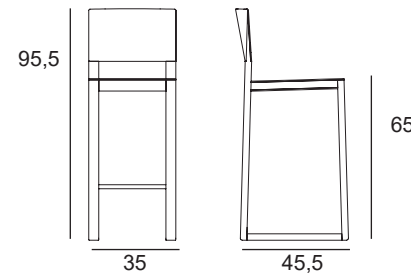

Chaise et tabouret

BRERA 380 L.35 x P.42,5 x H.80,5 cm, hauteur d'assise 46 cm

BRERA 382 L.35 x P.45,5 x H.95,5 cm, hauteur d'assise 65 cm

BRERA 386 L.35 x P.45,5x H.104,5 cm, hauteur d'assise 74 cm

BRERA 383 L.35 x P.34 x H.46 cm

BRERA 387 L.35 x P.34,5 x H.65 cm

BRERA 388 L.35 x P.35 x H.75 cm

FORMES ET COULEURS

Collection BRERA

GARANTIE
2
ANS

MONTAGE
OFFERT*
* voir nos conditions

MADE IN
EUROPE

EPOXIA