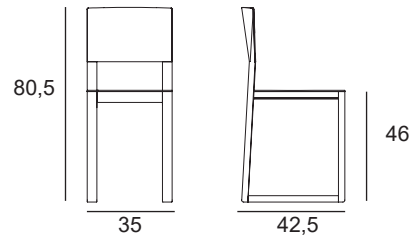

Chaise et tabouret

BRERA 380 L.35 x P.42,5 x H.80,5 cm, hauteur d'assise 46 cm

BRERA 382 L.35 x P.45,5 x H.95,5 cm, hauteur d'assise 65 cm

BRERA 386 L.35 x P.45,5x H.104,5 cm, hauteur d'assise 74 cm

BRERA 383 L.35 x P.34 x H.46 cm

BRERA 387 L.35 x P.34,5 x H.65 cm

BRERA 388 L.35 x P.35 x H.75 cm

FORMES ET COULEURS

Collection BRERA

GARANTIE
2
ANS

MONTAGE
OFFERT*
* voir nos conditions

MADE IN
EUROPE

EPOXIA