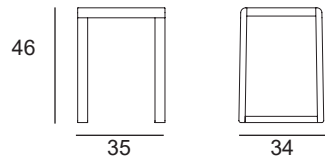

Chaise et tabouret

BRERA 380 L.35 x P.42,5 x H.80,5 cm, hauteur d'assise 46 cm

BRERA 382 L.35 x P.45,5 x H.95,5 cm, hauteur d'assise 65 cm

BRERA 386 L.35 x P.45,5x H.104,5 cm, hauteur d'assise 74 cm

BRERA 383 L.35 x P.34 x H.46 cm

BRERA 387 L.35 x P.34,5 x H.65 cm

BRERA 388 L.35 x P.35 x H.75 cm

FORMES ET COULEURS

Collection BRERA

GARANTIE
2
ANS

MONTAGE
OFFERT*
* voir nos conditions

MADE IN
EUROPE

EPOXIA