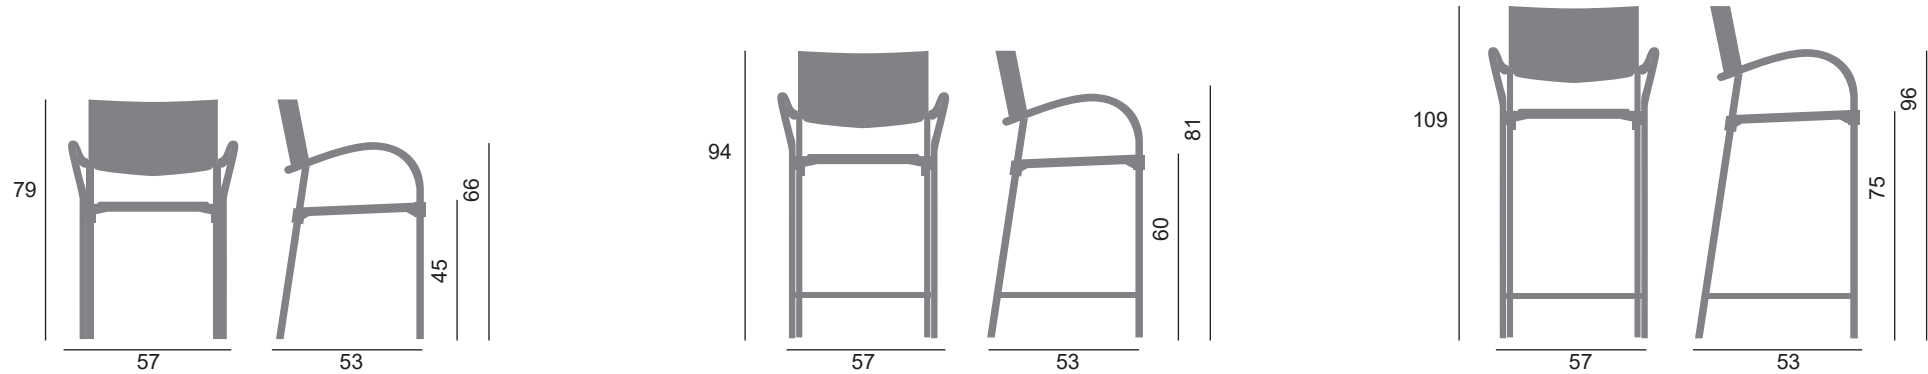

FORMES ET COULEURS

Collection BREEZE

GARANTIE
2
ANS

MONTAGE
OFFERT*
* voir nos conditions

MADE IN
EUROPE

EPOXIA

01 39 66 00 77

Chaise et tabouret

Chaise empilable L.57 x P.53 x H.79 cm - Hauteur d'assise 45 cm

Tabouret L.57 x P.53 x H.94 cm - Hauteur d'assise 60 cm

Tabouret L.57 x P.53 x H.109 cm - Hauteur d'assise 75 cm

Polycarbonate - assise

Structure laquée époxy - piètement