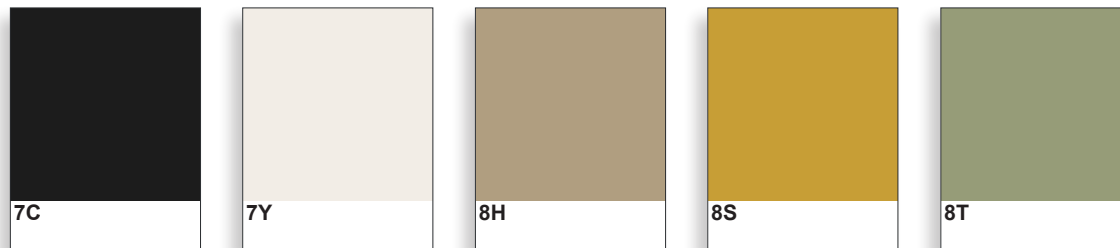

FORMES ET COULEURS

Collection BREEZE

GARANTIE
2
ANS

MONTAGE
OFFERT*
* voir nos conditions

MADE IN
EUROPE

EPOXIA

01 39 66 00 77

Chaise et tabouret

Chaise empilable L.57 x P.53 x H.79 cm - Hauteur d'assise 45 cm

Tabouret L.57 x P.53 x H.94 cm - Hauteur d'assise 60 cm

Tabouret L.57 x P.53 x H.109 cm - Hauteur d'assise 75 cm

Polycarbonate - assise

Structure laquée époxy - piètement