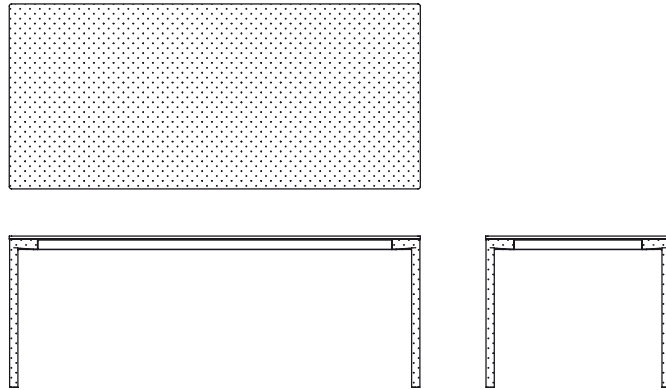

# FORMES ET COULEURS

### Table

L.200 x P.90 cm ou L.240 x P.100 cm ou L.140 x P.140 cm

Béton gris - *plateau, piètement.*

Structure métallique assortie au plateau