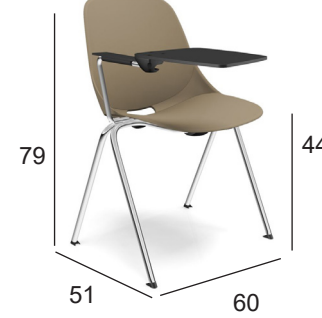

FORMES ET COULEURS

Collection BAKEA

GARANTIE
5
ANS

LIVRAISON
MONTAGE

MADE IN
EU
EUROPE

epoxia
mobilier et aménagement de bureau

Sièges sur poutre Bakea

BAA0

BAA1/4

BAA2/4

BA04/1

Polypropylène - *coque assise*

Structure métallique - 4 *pieds*

Nylon - *piètement sur roulette*

La restitution des couleurs des nuanciers n'est pas contractuelle car les couleurs présentées sur un écran d'ordinateur peuvent varier selon la configuration du poste.
Epoxia | 6, avenue Charles de Gaulle | 78150 Le Chesnay | www.epoxia.com | contact@epoxia.com