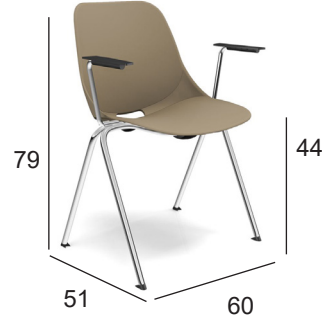

FORMES ET COULEURS

Collection BAKEA

GARANTIE
5
ANS

LIVRAISON
MONTAGE

MADE IN
EU
EUROPE

epoxia
mobilier et aménagement de bureau

Sièges sur poutre Bakea

BAA0

BAA1/4

BAA2/4

BA04/1

Polypropylène - *coque assise*

Structure métallique - 4 *pieds*

Nylon - *piètement sur roulette*

La restitution des couleurs des nuanciers n'est pas contractuelle car les couleurs présentées sur un écran d'ordinateur peuvent varier selon la configuration du poste.
Epoxia | 6, avenue Charles de Gaulle | 78150 Le Chesnay | www.epoxia.com | contact@epoxia.com