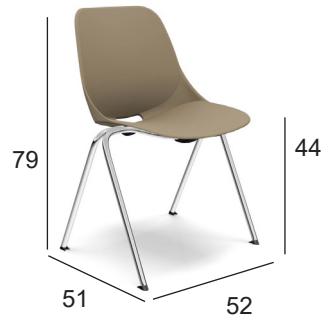

FORMES ET COULEURS

Collection BAKEA

GARANTIE
5
ANS

LIVRAISON
MONTAGE

MADE IN
EU
EUROPE

epoxia
mobilier et aménagement de bureau

Sièges sur poutre Bakea

BAA0

BAA1/4

BAA2/4

BA04/1

Polypropylène - *coque assise*

Structure métallique - 4 *pieds*

Nylon - *piètement sur roulette*

La restitution des couleurs des nuanciers n'est pas contractuelle car les couleurs présentées sur un écran d'ordinateur peuvent varier selon la configuration du poste.
Epoxia | 6, avenue Charles de Gaulle | 78150 Le Chesnay | www.epoxia.com | contact@epoxia.com