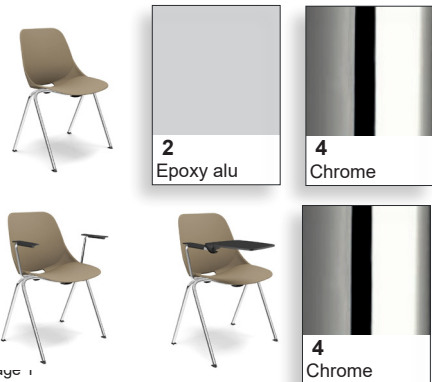

BAA1/4

BAA2/4

BA04/1

Polypropylène - *coque assise*

Structure métallique - 4 *pieds*

Nylon - *piètement sur roulette*

La restitution des couleurs des nuanciers n'est pas contractuelle car les couleurs présentées sur un écran d'ordinateur peuvent varier selon la configuration du poste.
Epoxia | 6, avenue Charles de Gaulle | 78150 Le Chesnay | www.epoxia.com | contact@epoxia.com