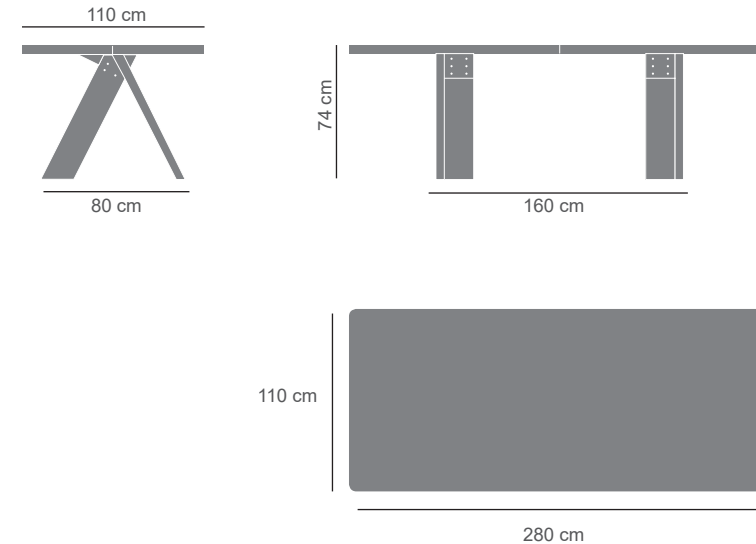

FORMES ET COULEURS

Collection ARTFUL

GARANTIE
2
ANS

MONTAGE
OFFERT*
* voir nos conditions

MADE IN
EUROPE

epoxia

01 39 66 00 77

Table

L.240 x P.110 x H.74 cm

L.280 x P.110 x H.74 cm

Placage chêne - *plateau*

Chêne naturel
RO/02

Chêne laqué noir
RO/05

Bois massif - *piètement*

Chêne naturel
RO/02

Chêne laqué noir
RO/05