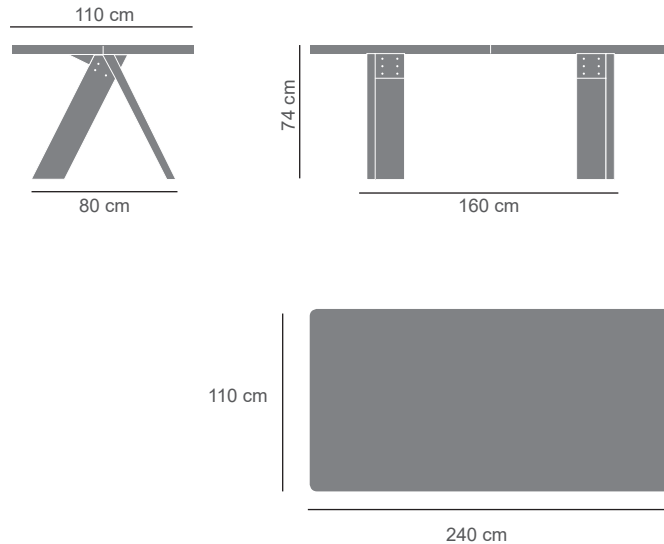

FORMES ET COULEURS

Collection ARTFUL

GARANTIE
2
ANS

MONTAGE
OFFERT*
* voir nos conditions

MADE IN
EUROPE

epoxia

01 39 66 00 77

Table

L.240 x P.110 x H.74 cm

L.280 x P.110 x H.74 cm

Placage chêne - *plateau*

Chêne naturel
RO/02

Chêne laqué noir
RO/05

Bois massif - *piètement*

Chêne naturel
RO/02

Chêne laqué noir
RO/05