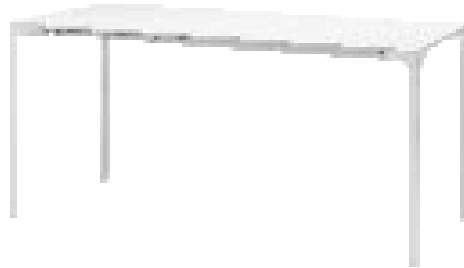

FORMES ET COULEURS

Collection ARMANDO

epoxia
mobilier et aménagement de bureau

Table

Table carrée L.80 x P.80 x H.76 cm ou L.90 x P.90 x H.76 cm

Table rectangulaire L.160 x P.90 x H.76 cm ou L.200/290 x P.100 x H.76 cm

Table à rallonge de L.160 à 250 x P.100 x H.76 cm

Table carrée L.80 x P.80 x H.110 cm ou L.90 x P.90 x H.110 cm

Table rectangulaire L.160 x P.90 x H.110 cm ou L.200/290 x P.100 x H.110 cm

Structure métallique - *piètement et plateau*

Blanc