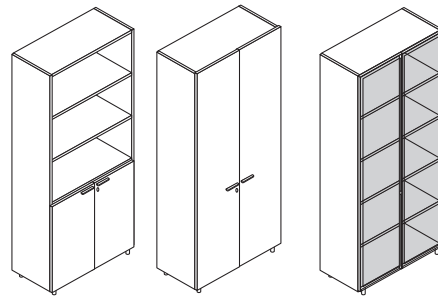

Bureau de direction

Simple

Avec retour

Sur desserte porteuse

Pied central

Avec dessertes

Plan de conversation

Caisson mobile

01 39 66 00 77

Armoire

50X81,2 cm

100X81,2 cm

50X119,6 cm

100X119,6 cm

100X158 cm

50X196,4 cm

100X196,4 cm

FORMES ET COULEURS

Collection ARCHE

epoxia

01 39 66 00 77

Bois (placage ébénisterie) - *plateau, structure, voile de fond, desserte, armoire*

Cuir - *plateau, voile de fond, façade desserte*

Verre - *plateau, façade armoire*