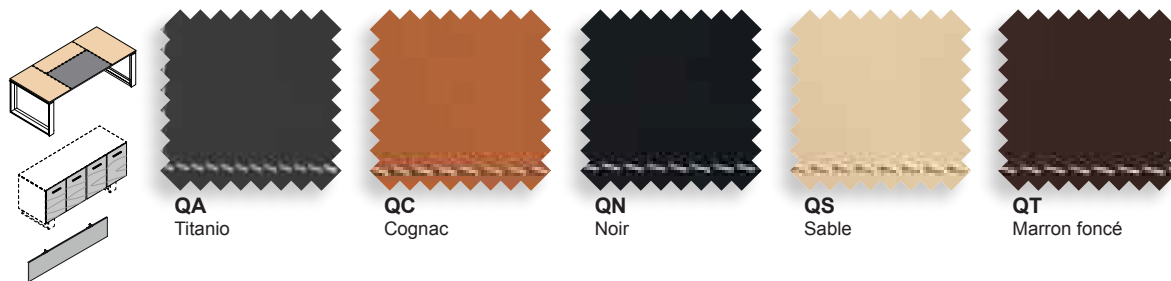

100X196,4 cm

FORMES ET COULEURS

Collection ARCHE

epoxia

01 39 66 00 77

Bois (placage ébénisterie) - *plateau, structure, voile de fond, desserte, armoire*

Cuir - *plateau, voile de fond, façade desserte*

Verre - *plateau, façade armoire*

Laque brillante - *desserte, voile de fond, façade armoire*