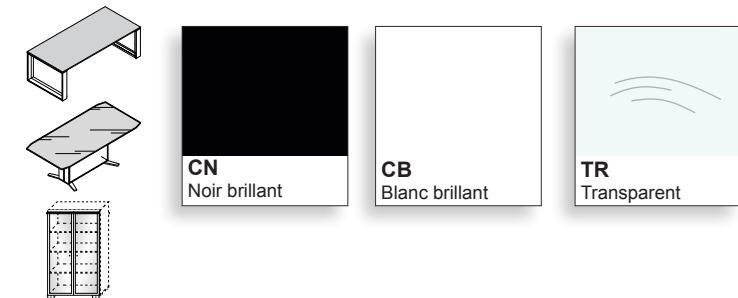

100X196,4 cm

FORMES ET COULEURS

Collection ARCHE

epoxia

01 39 66 00 77

Bois (placage ébénisterie) - *plateau, structure, voile de fond, desserte, armoire*

Cuir - *plateau, voile de fond, façade desserte*

Verre - *plateau, façade armoire*

Laque brillante - *desserte, voile de fond, façade armoire*