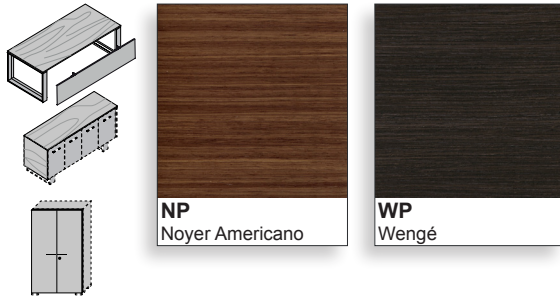

100X196,4 cm

FORMES ET COULEURS

Collection ARCHE

epoxia

01 39 66 00 77

Bois (placage ébénisterie) - *plateau, structure, voile de fond, desserte, armoire*

Cuir - *plateau, voile de fond, façade desserte*

Verre - *plateau, façade armoire*

Laque brillante - *desserte, voile de fond, façade armoire*