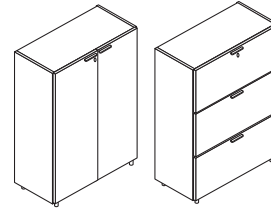

01 39 66 00 77

Armoire

50X81,2 cm

100X81,2 cm

50X119,6 cm

100X119,6 cm

100X158 cm

50X196,4 cm

100X196,4 cm

FORMES ET COULEURS

Collection ARCHE

epoxia

01 39 66 00 77

Bois (placage ébénisterie) - *plateau, structure, voile de fond, desserte, armoire*

Cuir - *plateau, voile de fond, façade desserte*

Verre - *plateau, façade armoire*