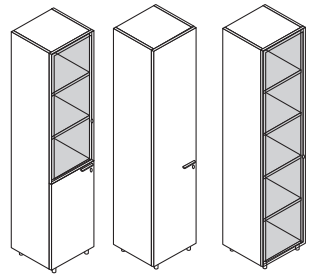

Bureau de direction

Simple

Avec retour

Sur desserte porteuse

Pied central

Avec dessertes

Plan de conversation

Caisson mobile

01 39 66 00 77

Armoire

50X81,2 cm

100X81,2 cm

50X119,6 cm

100X119,6 cm

100X158 cm

50X196,4 cm

100X196,4 cm

FORMES ET COULEURS

Collection ARCHE

epoxia

01 39 66 00 77

Bois (placage ébénisterie) - *plateau, structure, voile de fond, desserte, armoire*

Cuir - *plateau, voile de fond, façade desserte*

Verre - *plateau, façade armoire*