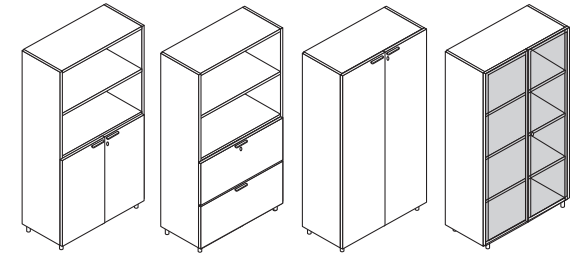

01 39 66 00 77

Armoire

50X81,2 cm

100X81,2 cm

50X119,6 cm

100X119,6 cm

100X158 cm

50X196,4 cm

100X196,4 cm

FORMES ET COULEURS

Collection ARCHE

epoxia

01 39 66 00 77

Bois (placage ébénisterie) - *plateau, structure, voile de fond, desserte, armoire*

Cuir - *plateau, voile de fond, façade desserte*

Verre - *plateau, façade armoire*