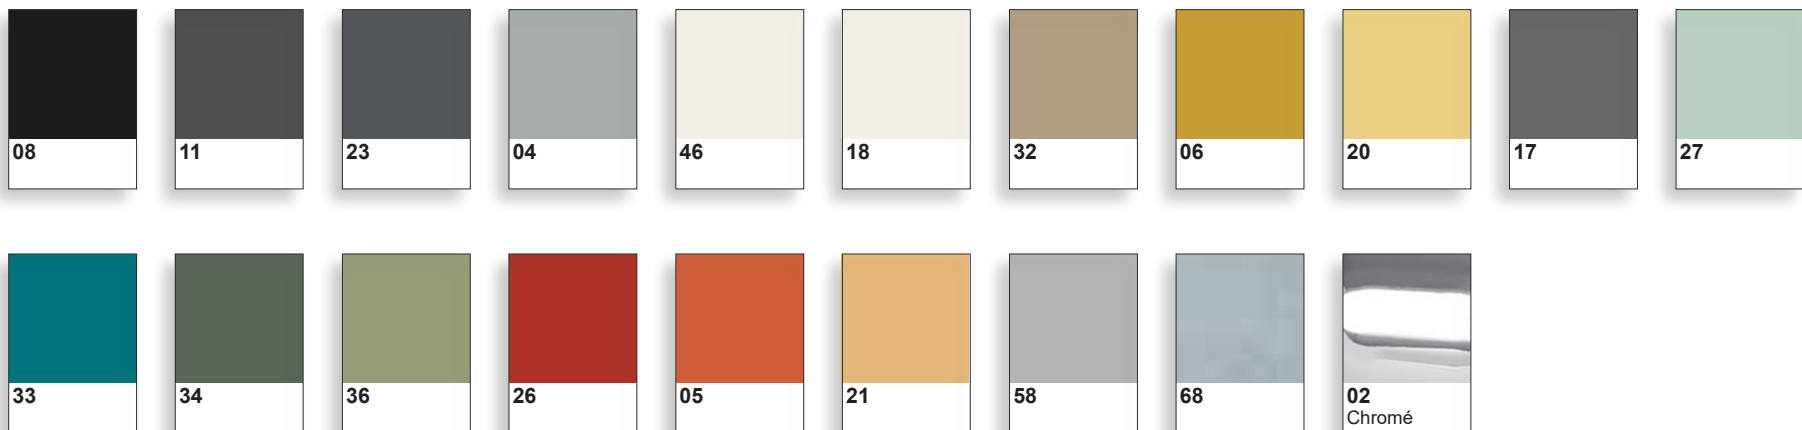

FORMES ET COULEURS

Collection ALPHATABLES

Table basse

50 x 50

100 x 50

55 x 55

Table basse L.50 x P.50 x H.36 cm, plateau ép. 6 cm avec rebord 3 cm

Table basse L.100 x P.50 x H.36 cm, plateau ép. 6 cm

Table basse L.55 x P.55 x H.27 cm, plateau ép. 9 cm avec rebord 3 cm

FORMES ET COULEURS

Collection ALPHATABLES

EPOXIA

01 39 66 00 77

Polyurethane - *plateau*

Structure métallique - *piètement*

La restitution des couleurs des nuanciers n'est pas contractuelle car les couleurs présentées sur un écran d'ordinateur peuvent varier selon la configuration du poste.