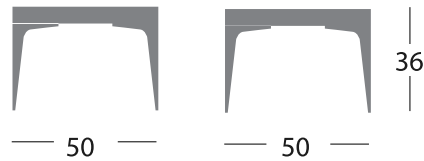

FORMES ET COULEURS

Collection ALPHATABLES

Table basse

50 x 50

100 x 50

55 x 55

Table basse L.50 x P.50 x H.36 cm, plateau ép. 6 cm avec rebord 3 cm

Table basse L.100 x P.50 x H.36 cm, plateau ép. 6 cm

Table basse L.55 x P.55 x H.27 cm, plateau ép. 9 cm avec rebord 3 cm

FORMES ET COULEURS

Collection ALPHATABLES

EPOXIA

01 39 66 00 77

Polyurethane - *plateau*

Structure métallique - *piètement*

La restitution des couleurs des nuanciers n'est pas contractuelle car les couleurs présentées sur un écran d'ordinateur peuvent varier selon la configuration du poste.