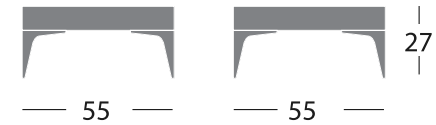

FORMES ET COULEURS

Collection ALPHATABLES

Table basse

50 x 50

100 x 50

55 x 55

Table basse L.50 x P.50 x H.36 cm, plateau ép. 6 cm avec rebord 3 cm

Table basse L.100 x P.50 x H.36 cm, plateau ép. 6 cm

Table basse L.55 x P.55 x H.27 cm, plateau ép. 9 cm avec rebord 3 cm

FORMES ET COULEURS

Collection ALPHATABLES

EPOXIA

01 39 66 00 77

Polyurethane - *plateau*

Structure métallique - *piètement*

La restitution des couleurs des nuanciers n'est pas contractuelle car les couleurs présentées sur un écran d'ordinateur peuvent varier selon la configuration du poste.