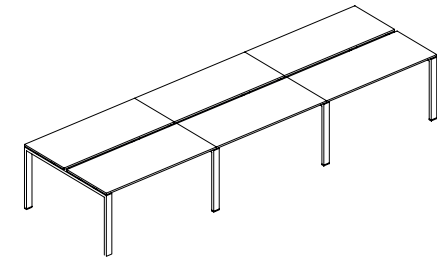

Bureau bench - *disponible pour 2/4/6/8/10 personnes...*
D'autres compositions sont possibles - nous consulter

Vertical files haut

Caisson porteur 3T

Desserte porteuse 1 pied

Bench linéaire

Bench 2 postes

Bench 3 postes

Desserte porteuse 2 pieds

Retour indépendant

Retour fixe

Bench 4 postes

Bench 6 postes

FORMES ET COULEURS

Collection ALMA

GARANTIE
2
ANS

MONTAGE
OFFERT*

MADE IN
EUROPE

* voir nos conditions

EPOXIA

01 39 66 00 77

Table

Table carrée

Table carrée

Table rectangulaire

Table en U

Rangement - caisson - desserte - armoire

Caisson 2T

Caisson 3T

Vertical files

Desserte mobile

Desserte mobile