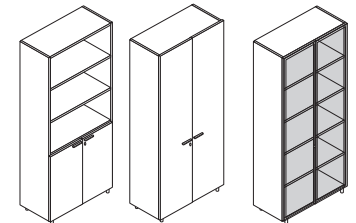

Bureau bench - *disponible pour 2/4/6/8/10 personnes...*
D'autres compositions sont possibles - nous consulter

Vertical files haut

Caisson porteur 3T

Desserte porteuse 1 pied

Bench linéaire

Bench 2 postes

Bench 3 postes

Table rectangulaire

Table en U

Rangement - caisson - desserte - armoire

Caisson 2T

Caisson 3T

Vertical files

Desserte mobile

Desserte mobile

Desserte porteuse

Desserte porteuse

Desserte porteuse

Desserte porteuse

50X81,2 cm

100X81,2 cm

50X119,6 cm

100X119,6 cm

100X158 cm

50X196,4 cm

100X196,4 cm

FORMES ET COULEURS

Collection ALMA

GARANTIE
2
ANS

MONTAGE
OFFERT*

MADE IN
EUROPE