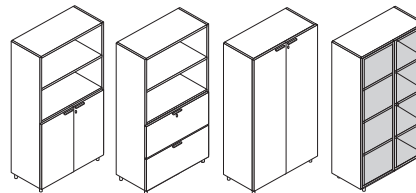

Table rectangulaire

Table en U

Rangement - caisson - desserte - armoire

Caisson 2T

Caisson 3T

Vertical files

Desserte mobile

Desserte mobile

Desserte porteuse

Desserte porteuse

Desserte porteuse

Desserte porteuse

50X81,2 cm

100X81,2 cm

50X119,6 cm

100X119,6 cm

100X158 cm

50X196,4 cm

100X196,4 cm

FORMES ET COULEURS

Collection ALMA

GARANTIE
2
ANS

MONTAGE
OFFERT*

MADE IN
EUROPE