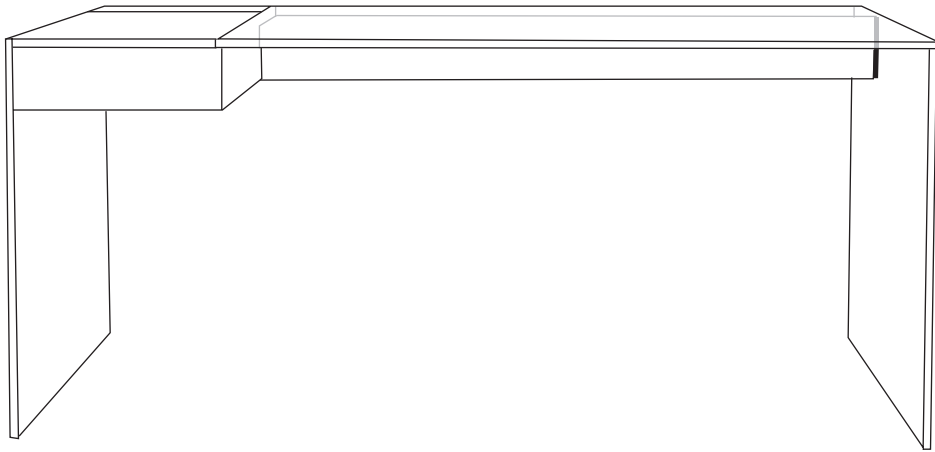

FORMES ET COULEURS

Collection AIR DESK W

epoxia

01 39 66 00 77

Bureau

Bureau L.140/160/180 x P.65/90 x H.74 cm - Casier droit ou gauche L.35/45 x P.65/90 x H.14 cm

Caisson mobile

Air Drawer - Bloc tiroir sur roulettes L.47 x P.51 x H.56 cm

Air Drawer 3 - Bloc 3T sur roulettes L.47 x P.51 x H.65 cm

Air Drawer 3 - Bloc 2T sur roulettes L.47 x P.51 x H.65 cm

FORMES ET COULEURS

Collection AIR DESK W

epoxia

01 39 66 00 77

Verre - plateau, piètement