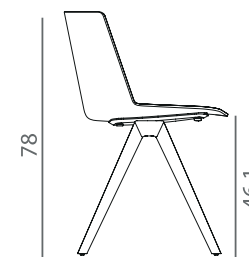

Chaise empilable

57,6

55

78
46,1

4 pieds ronds L.57,6 x P.55 x H.78 cm - empilable par 6

59,2

55

78
46,1

Traineau L.59,2 x P.55 x H.78 cm - empilable par 6

59,2

55

78
46,1
68

Traineau avec accoudoirs L.59,2 x P.55 x H.78 cm - empilable par 6

62

62

78
46,1
70,6

Traineau avec tablette L.62 x P.62 x H.78 cm - empilable par 2

58

55

78
46,1

4 pieds en tube conique L.58 x P.55 x H.78 cm - empilable par 6

50

55

78
46,1

4 pieds bois L.50 x P.55 x H.78 cm

Polypropylène bicolore - *extérieur de la coque blanc brillant ou noir brillant.*

Structure métallique - *piètement*

Bois - *piètement*