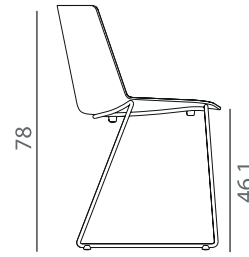

Chaise empilable

57,6

55

78
46,1

4 pieds ronds L.57,6 x P.55 x H.78 cm - empilable par 6

59,2

55

78
46,1

Traineau L.59,2 x P.55 x H.78 cm - empilable par 6

59,2

55

78
46,1
68

Traineau avec accoudoirs L.59,2 x P.55 x H.78 cm - empilable par 6

62

62

78
46,1
70,6

Traineau avec tablette L.62 x P.62 x H.78 cm - empilable par 2

58

55

78
46,1

4 pieds en tube conique L.58 x P.55 x H.78 cm - empilable par 6

50

55

78
46,1

4 pieds bois L.50 x P.55 x H.78 cm

Polypropylène bicolore - *extérieur de la coque blanc brillant ou noir brillant.*

Structure métallique - *piètement*

Bois - *piètement*