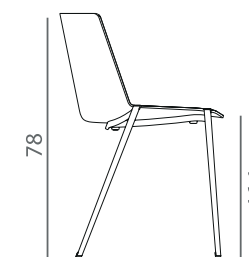

Chaise empilable

57,6

55

78
46,1

4 pieds ronds L.57,6 x P.55 x H.78 cm - empilable par 6

59,2

55

78
46,1

Traineau L.59,2 x P.55 x H.78 cm - empilable par 6

59,2

55

78
46,1
68

Traineau avec accoudoirs L.59,2 x P.55 x H.78 cm - empilable par 6

62

62

78
46,1
70,6

Traineau avec tablette L.62 x P.62 x H.78 cm - empilable par 2

58

55

78
46,1

4 pieds en tube conique L.58 x P.55 x H.78 cm - empilable par 6

50

55

78
46,1

4 pieds bois L.50 x P.55 x H.78 cm

Polypropylène bicolore - *extérieur de la coque blanc brillant ou noir brillant.*

Structure métallique - *piètement*

Bois - *piètement*