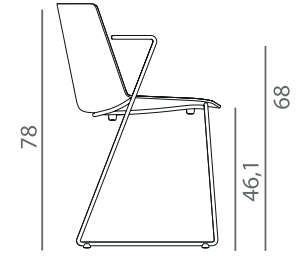

Chaise empilable

57,6

55

78
46,1

4 pieds ronds L.57,6 x P.55 x H.78 cm - empilable par 6

59,2

55

78
46,1

Traineau L.59,2 x P.55 x H.78 cm - empilable par 6

59,2

55

78
46,1
68

Traineau avec accoudoirs L.59,2 x P.55 x H.78 cm - empilable par 6

62

62

78
46,1
70,6

Traineau avec tablette L.62 x P.62 x H.78 cm - empilable par 2

58

55

78
46,1

4 pieds en tube conique L.58 x P.55 x H.78 cm - empilable par 6

50

55

78
46,1

4 pieds bois L.50 x P.55 x H.78 cm

Polypropylène bicolore - *extérieur de la coque blanc brillant ou noir brillant.*

Structure métallique - *piètement*

Bois - *piètement*