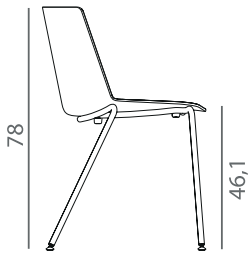

Chaise empilable

57,6

55

78
46,1

4 pieds ronds L.57,6 x P.55 x H.78 cm - empilable par 6

59,2

55

78
46,1

Traineau L.59,2 x P.55 x H.78 cm - empilable par 6

59,2

55

78
46,1
68

Traineau avec accoudoirs L.59,2 x P.55 x H.78 cm - empilable par 6

62

62

78
46,1
70,6

Traineau avec tablette L.62 x P.62 x H.78 cm - empilable par 2

58

55

78
46,1

4 pieds en tube conique L.58 x P.55 x H.78 cm - empilable par 6

50

55

78
46,1

4 pieds bois L.50 x P.55 x H.78 cm

Polypropylène bicolore - *extérieur de la coque blanc brillant ou noir brillant.*

Structure métallique - *piètement*

Bois - *piètement*