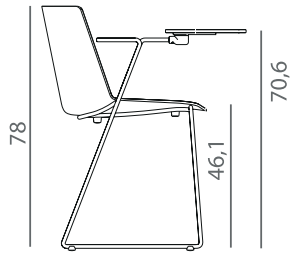

Chaise empilable

57,6

55

78
46,1

4 pieds ronds L.57,6 x P.55 x H.78 cm - empilable par 6

59,2

55

78
46,1

Traineau L.59,2 x P.55 x H.78 cm - empilable par 6

59,2

55

78
46,1
68

Traineau avec accoudoirs L.59,2 x P.55 x H.78 cm - empilable par 6

62

62

78
46,1
70,6

Traineau avec tablette L.62 x P.62 x H.78 cm - empilable par 2

58

55

78
46,1

4 pieds en tube conique L.58 x P.55 x H.78 cm - empilable par 6

50

55

78
46,1

4 pieds bois L.50 x P.55 x H.78 cm

Polypropylène bicolore - *extérieur de la coque blanc brillant ou noir brillant.*

Structure métallique - *piètement*

Bois - *piètement*