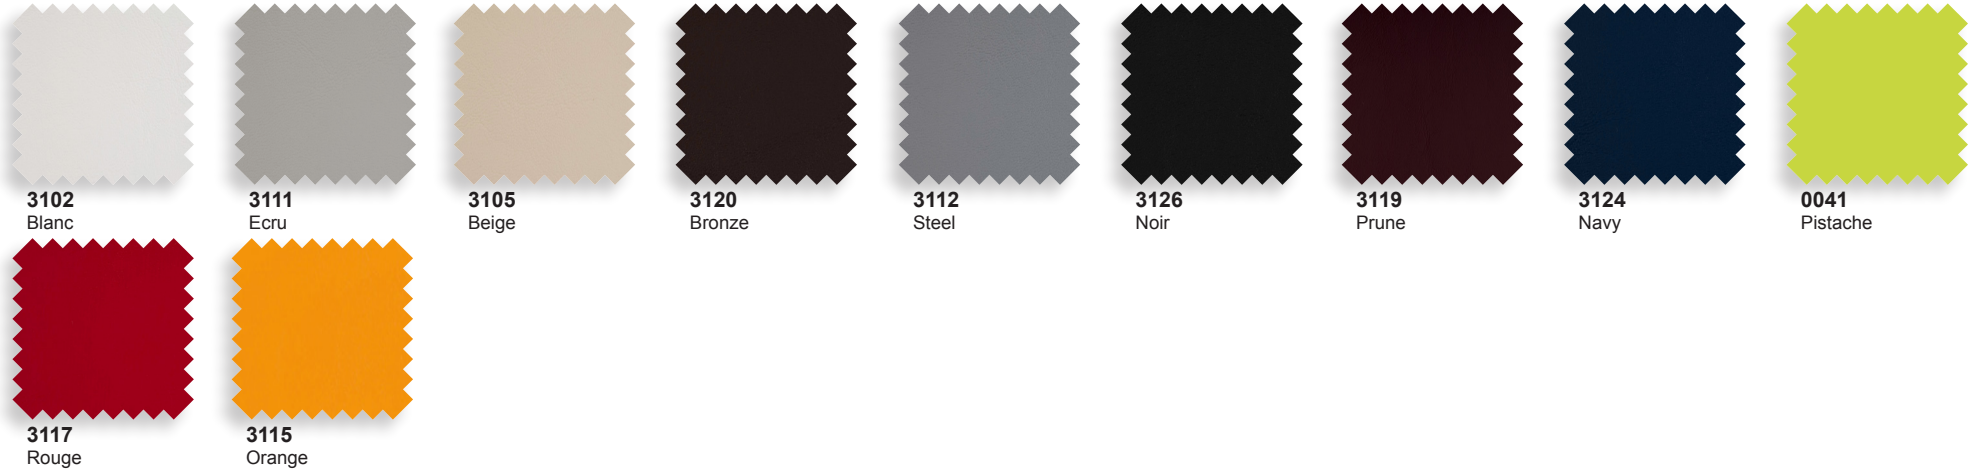

### Polypropylène

La restitution des couleurs des nuanciers n'est pas contractuelle car les couleurs présentées sur un écran d'ordinateur peuvent varier selon la configuration du poste.

Epoxia | 6, avenue Charles de Gaulle | 78150 Le Chesnay | [www.epoxia.com](http://www.epoxia.com) | [contact@epoxia.com](mailto:contact@epoxia.com)

# FORMES ET COULEURS

## Collection AFRICA

\*voir nos conditions

epoxia

01 39 66 00 77

Tissu Nautical pour coussin - 100% polyester enduit pvc - martindale 120 000 tours.

Tissu Silvertex® pour coussin - 100% polyester enduit pvc - martindale 300 000 tours.