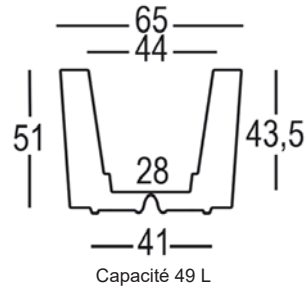

FORMES ET COULEURS

Collection MORE

*voir nos conditions

EPOXIA

01 39 66 00 77

Pot

Pot L.65 x P65 x H.51 cm

Caractéristiques