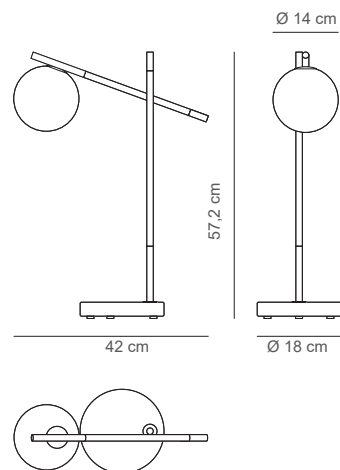

DIMENSIONS ET COULEURS

Collection GRACE

Lampe à poser, lampadaire, suspension

Lampe à poser Grace 1

Lampadaire Grace 1

Suspension Grace 1

Lampe à poser, lampadaire, suspension

Lampe à poser Grace 2

Lampadaire Grace 2

Suspension Grace 2

DIMENSIONS ET COULEURS

Collection GRACE

Métal - *structure et socle*

Marbre - *socle*

Verre - *soufflé à la bouche*