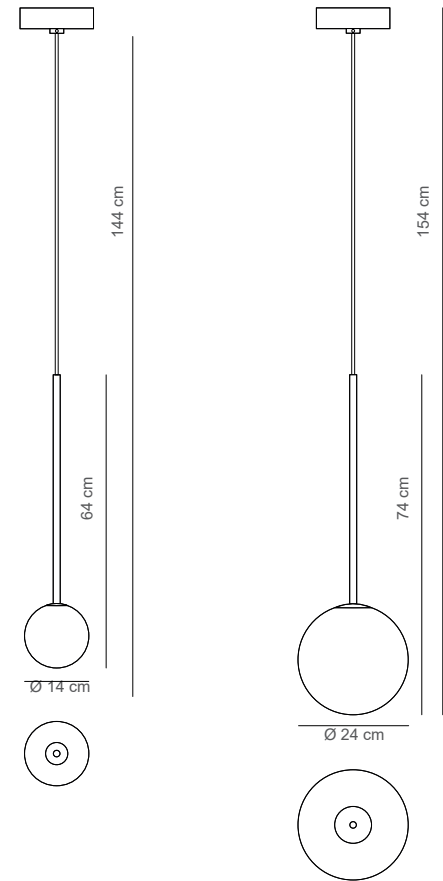

DIMENSIONS ET COULEURS

Collection GRACE

Lampe à poser, lampadaire, suspension

Lampe à poser Grace 1

Lampadaire Grace 1

Suspension Grace 1

Lampe à poser, lampadaire, suspension

Lampe à poser Grace 2

Lampadaire Grace 2

Suspension Grace 2

DIMENSIONS ET COULEURS

Collection GRACE

Métal - *structure et socle*

Marbre - *socle*

Verre - *soufflé à la bouche*