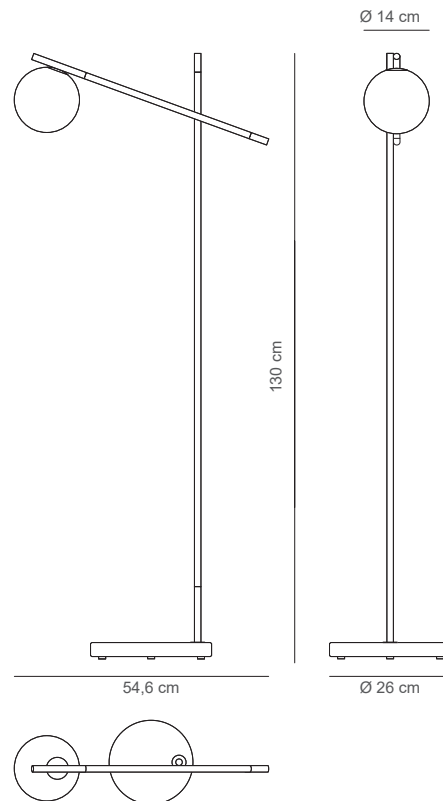

DIMENSIONS ET COULEURS

Collection GRACE

Lampe à poser, lampadaire, suspension

Lampe à poser Grace 1

Lampadaire Grace 1

Suspension Grace 1

Lampe à poser, lampadaire, suspension

Lampe à poser Grace 2

Lampadaire Grace 2

Suspension Grace 2

DIMENSIONS ET COULEURS

Collection GRACE

Métal - *structure et socle*

Marbre - *socle*

Verre - *soufflé à la bouche*