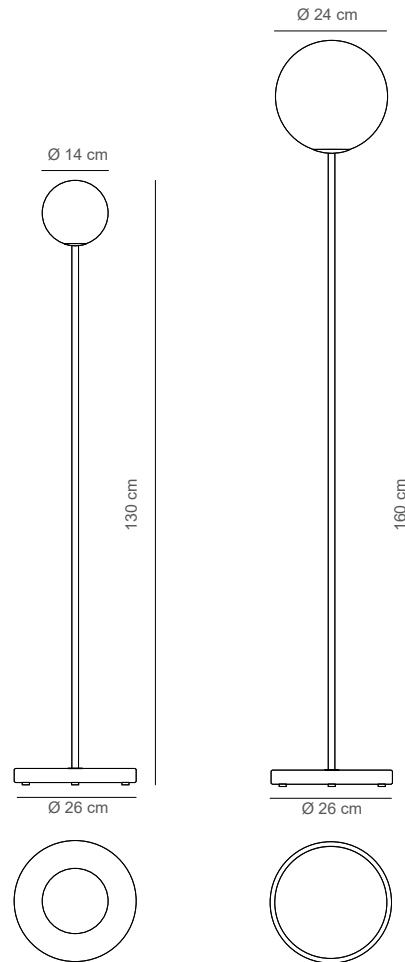

DIMENSIONS ET COULEURS

Collection GRACE

Lampe à poser, lampadaire, suspension

Lampe à poser Grace 1

Lampadaire Grace 1

Suspension Grace 1

Lampe à poser, lampadaire, suspension

Lampe à poser Grace 2

Lampadaire Grace 2

Suspension Grace 2

DIMENSIONS ET COULEURS

Collection GRACE

Métal - *structure et socle*

Marbre - *socle*

Verre - *soufflé à la bouche*