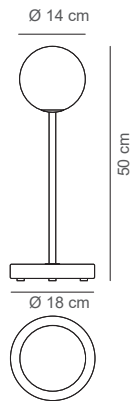

DIMENSIONS ET COULEURS

Collection GRACE

Lampe à poser, lampadaire, suspension

Lampe à poser Grace 1

Lampadaire Grace 1

Suspension Grace 1

Lampe à poser, lampadaire, suspension

Lampe à poser Grace 2

Lampadaire Grace 2

Suspension Grace 2

DIMENSIONS ET COULEURS

Collection GRACE

Métal - *structure et socle*

Marbre - *socle*

Verre - *soufflé à la bouche*