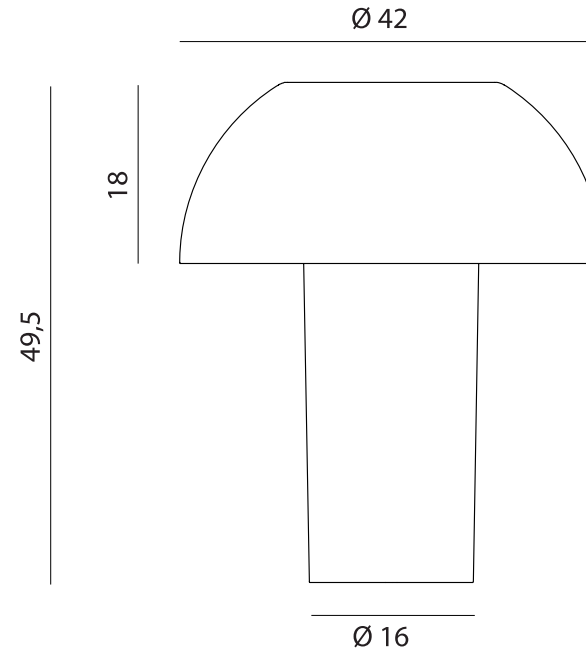

DIMENSIONS ET COULEURS

Collection COLETTE

Lampe à poser

Colette Ø25 x H.29,5 cm

Colette 50 Ø42 x H.49,5 cm

Polycarbonate

BI
Blanc

RT
Rouge transparent

FU
Fumé transparent

TR
Transparent

BT
Bleu transparent

GT
Jaune transparent

uniquement pour Colette Ø25 x H.29,5 cm