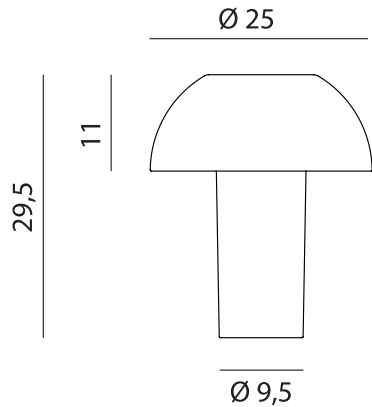

DIMENSIONS ET COULEURS

Collection COLETTE

Lampe à poser

Colette Ø25 x H.29,5 cm

Colette 50 Ø42 x H.49,5 cm

Polycarbonate

BI
Blanc

RT
Rouge transparent

FU
Fumé transparent

TR
Transparent

BT
Bleu transparent

GT
Jaune transparent

uniquement pour Colette Ø25 x H.29,5 cm