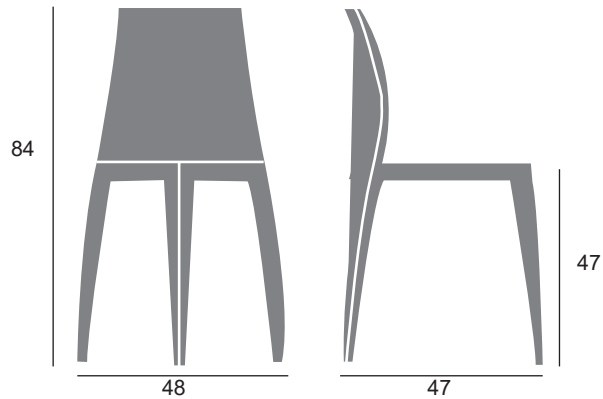

# FORMES ET COULEURS

### Chaise

Chaise en bois 3 pieds L.48 x P.47 x H.84 cm - Hauteur d'assise 47 cm

Tabouret en bois 3 pieds L.40 x P.78 x H.45 cm