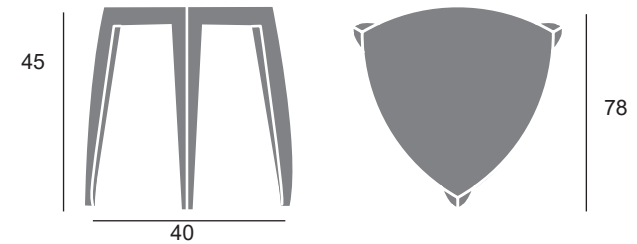

### Chaise

Chaise en bois 3 pieds L.48 x P.47 x H.84 cm - Hauteur d'assise 47 cm

Tabouret en bois 3 pieds L.40 x P.78 x H.45 cm