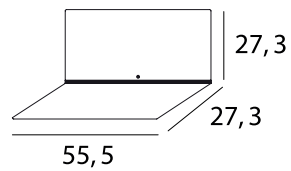

Shtef

Structure

Module 1 L.114,3 x P.17,5 x H.114,3 cm

Module 2 L.59 x P.17,5 x H.114,3 cm

Module 3 L.114,3 x P.17,5 x H.59 cm

Tablettes

A 01 L.110,5 x P.18 x H.18 cm

A 02 L.110,5 x P.27,5 x H.27,5 cm

A 03 L.110,5 x P.36,5 x H.18 cm

B 01 L.110,5 x P.18 x H.18 cm

B 02 L.110,5 x P.27,5 x H.27,5 cm

B 03 L.110,5 x P.36,5 x H.18 cm

Nuancier - structure et étagères.

RAL 0007000
Gris

RAL 7047
Gris clair

RAL 9005
Black

Module 02 + 2 B1 + 1 B02 + 1 B03

5

6

Module 02 + 2 B1 + 1 B02 + 1 B03

Module 02 + 3 B1 + 2 B03

Description	L cm	P cm	H cm
Configuration 1 (1 module + 5 tablettes)	114,3	29	114,3
Configuration 2 (1 module + 4 tablettes)	114,3	38	114,3
Configuration 3 (1 module + 5 tablettes)	114,3	38	114,3
Configuration 4 (1 module + pied + 4 tablettes)	59	29	114,3
Configuration 5 (1 module + 4 tablettes)	59	38	114,3
Configuration 6 (1 module + 5 tablettes)	59	38	114,3

2 modules 03 + pied + 2 A01 + 2 A02

11

2 modules 02 + pied + 6 B01 + 1 B02 + 1 B03

12

4 modules + pieds + 5 A01 + 5 A02 + 3 A03

Description	L cm	P cm	H cm
Configuration 7 (1 module + 4 tablettes)	114,3 x	19,5 x	58,8
Configuration 8 (1 module + 2 tablettes)	114,3 x	19,5 x	58,8
Configuration 9 (1 module + 2 tablettes)	114,3 x	38 x	58,8
Configuration 10 (1 module + pied + 4 tablettes)	228,6 x	29 x	70,3
Configuration 11 (2 modules + pied + 2 tablettes)	59 x	29 x	240
Configuration 12 (4 modules + 2 pieds + 5 tablettes)	228,6 x	38 x	240