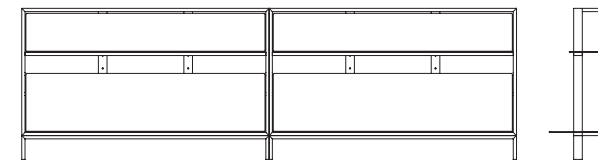

A 03 L.110,5 x P.36,5 x H.18 cm

B 01 L.110,5 x P.18 x H.18 cm

B 02 L.110,5 x P.27,5 x H.27,5 cm

B 03 L.110,5 x P.36,5 x H.18 cm

Nuancier - structure et étagères.

RAL 0007000
Gris

RAL 7047
Gris clair

RAL 9005
Black

Module 02 + 2 B1 + 1 B02 + 1 B03

5

6

Module 02 + 2 B1 + 1 B02 + 1 B03

Module 02 + 3 B1 + 2 B03

Description	L cm	P cm	H cm
Configuration 1 (1 module + 5 tablettes)	114,3	29	114,3
Configuration 2 (1 module + 4 tablettes)	114,3	38	114,3
Configuration 3 (1 module + 5 tablettes)	114,3	38	114,3
Configuration 4 (1 module + pied + 4 tablettes)	59	29	114,3
Configuration 5 (1 module + 4 tablettes)	59	38	114,3
Configuration 6 (1 module + 5 tablettes)	59	38	114,3

Exemples de configuration

7

Module 03 + 3 A01

8

Module 03 + 1 A01 + 1 A03

9

Module 03 + 1 A02 + 1 A03

10

2 modules 03 + pied + 2 A01 + 2 A02

11

2 modules 02 + pied + 6 B01 + 1 B02 + 1 B03

12

4 modules + pieds + 5 A01 + 5 A02 + 3 A03

Description	L cm	P cm	H cm
Configuration 7 (1 module + 4 tablettes)	114,3 x	19,5 x	58,8
Configuration 8 (1 module + 2 tablettes)	114,3 x	19,5 x	58,8
Configuration 9 (1 module + 2 tablettes)	114,3 x	38 x	58,8
Configuration 10 (1 module + pied + 4 tablettes)	228,6 x	29 x	70,3
Configuration 11 (2 modules + pied + 2 tablettes)	59 x	29 x	240
Configuration 12 (4 modules + 2 pieds + 5 tablettes)	228,6 x	38 x	240