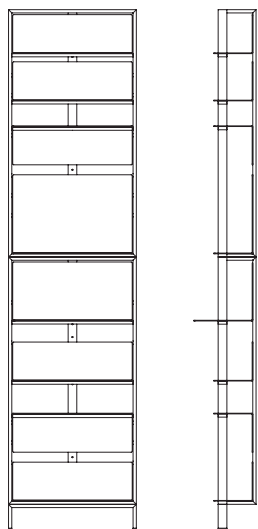

A 03 L.110,5 x P.36,5 x H.18 cm

B 01 L.110,5 x P.18 x H.18 cm

B 02 L.110,5 x P.27,5 x H.27,5 cm

B 03 L.110,5 x P.36,5 x H.18 cm

Nuancier - structure et étagères.

RAL 0007000
Gris

RAL 7047
Gris clair

RAL 9005
Black

Module 02 + 2 B1 + 1 B02 + 1 B03

5

6

Module 02 + 2 B1 + 1 B02 + 1 B03

Module 02 + 3 B1 + 2 B03

Description	L cm	P cm	H cm
Configuration 1 (1 module + 5 tablettes)	114,3	29	114,3
Configuration 2 (1 module + 4 tablettes)	114,3	38	114,3
Configuration 3 (1 module + 5 tablettes)	114,3	38	114,3
Configuration 4 (1 module + pied + 4 tablettes)	59	29	114,3
Configuration 5 (1 module + 4 tablettes)	59	38	114,3
Configuration 6 (1 module + 5 tablettes)	59	38	114,3

Exemples de configuration

7

Module 03 + 3 A01

8

Module 03 + 1 A01 + 1 A03

9

Module 03 + 1 A02 + 1 A03

10

2 modules 03 + pied + 2 A01 + 2 A02

11

2 modules 02 + pied + 6 B01 + 1 B02 + 1 B03

12

4 modules + pieds + 5 A01 + 5 A02 + 3 A03

Description	L cm	P cm	H cm
Configuration 7 (1 module + 4 tablettes)	114,3 x	19,5 x	58,8
Configuration 8 (1 module + 2 tablettes)	114,3 x	19,5 x	58,8
Configuration 9 (1 module + 2 tablettes)	114,3 x	38 x	58,8
Configuration 10 (1 module + pied + 4 tablettes)	228,6 x	29 x	70,3
Configuration 11 (2 modules + pied + 2 tablettes)	59 x	29 x	240
Configuration 12 (4 modules + 2 pieds + 5 tablettes)	228,6 x	38 x	240