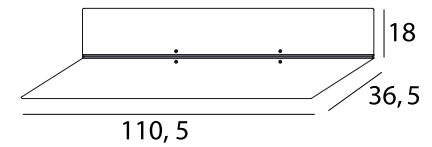

Shtef

Structure

Module 1 L.114,3 x P.17,5 x H.114,3 cm

Module 2 L.59 x P.17,5 x H.114,3 cm

Module 3 L.114,3 x P.17,5 x H.59 cm

Tablettes

A 01 L.110,5 x P.18 x H.18 cm

A 02 L.110,5 x P.27,5 x H.27,5 cm

A 03 L.110,5 x P.36,5 x H.18 cm

B 01 L.110,5 x P.18 x H.18 cm

B 02 L.110,5 x P.27,5 x H.27,5 cm

B 03 L.110,5 x P.36,5 x H.18 cm

Nuancier - structure et étagères.

RAL 0007000
Gris

RAL 7047
Gris clair

RAL 9005
Black

Module 02 + 2 B1 + 1 B02 + 1 B03

5

6

Module 02 + 2 B1 + 1 B02 + 1 B03

Module 02 + 3 B1 + 2 B03

Description	L cm	P cm	H cm
Configuration 1 (1 module + 5 tablettes)	114,3	29	114,3
Configuration 2 (1 module + 4 tablettes)	114,3	38	114,3
Configuration 3 (1 module + 5 tablettes)	114,3	38	114,3
Configuration 4 (1 module + pied + 4 tablettes)	59	29	114,3
Configuration 5 (1 module + 4 tablettes)	59	38	114,3
Configuration 6 (1 module + 5 tablettes)	59	38	114,3

2 modules 03 + pied + 2 A01 + 2 A02

11

2 modules 02 + pied + 6 B01 + 1 B02 + 1 B03

12

4 modules + pieds + 5 A01 + 5 A02 + 3 A03

Description	L cm	P cm	H cm
Configuration 7 (1 module + 4 tablettes)	114,3 x	19,5 x	58,8
Configuration 8 (1 module + 2 tablettes)	114,3 x	19,5 x	58,8
Configuration 9 (1 module + 2 tablettes)	114,3 x	38 x	58,8
Configuration 10 (1 module + pied + 4 tablettes)	228,6 x	29 x	70,3
Configuration 11 (2 modules + pied + 2 tablettes)	59 x	29 x	240
Configuration 12 (4 modules + 2 pieds + 5 tablettes)	228,6 x	38 x	240