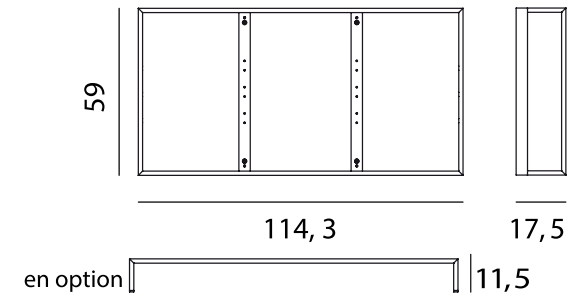

Shtef

Structure

Module 1 L.114,3 x P.17,5 x H.114,3 cm

Module 2 L.59 x P.17,5 x H.114,3 cm

Module 3 L.114,3 x P.17,5 x H.59 cm

Tablettes

A 01 L.110,5 x P.18 x H.18 cm

A 02 L.110,5 x P.27,5 x H.27,5 cm

A 03 L.110,5 x P.36,5 x H.18 cm

B 01 L.110,5 x P.18 x H.18 cm

B 02 L.110,5 x P.27,5 x H.27,5 cm

B 03 L.110,5 x P.36,5 x H.18 cm

Nuancier - structure et étagères.

RAL 0007000
Gris

RAL 7047
Gris clair

RAL 9005
Black

Module 02 + 2 B1 + 1 B02 + 1 B03

5

6

Module 02 + 2 B1 + 1 B02 + 1 B03

Module 02 + 3 B1 + 2 B03

Description	L cm	P cm	H cm
Configuration 1 (1 module + 5 tablettes)	114,3	29	114,3
Configuration 2 (1 module + 4 tablettes)	114,3	38	114,3
Configuration 3 (1 module + 5 tablettes)	114,3	38	114,3
Configuration 4 (1 module + pied + 4 tablettes)	59	29	114,3
Configuration 5 (1 module + 4 tablettes)	59	38	114,3
Configuration 6 (1 module + 5 tablettes)	59	38	114,3

2 modules 03 + pied + 2 A01 + 2 A02

11

2 modules 02 + pied + 6 B01 + 1 B02 + 1 B03

12

4 modules + pieds + 5 A01 + 5 A02 + 3 A03

Description	L cm	P cm	H cm
Configuration 7 (1 module + 4 tablettes)	114,3 x	19,5 x	58,8
Configuration 8 (1 module + 2 tablettes)	114,3 x	19,5 x	58,8
Configuration 9 (1 module + 2 tablettes)	114,3 x	38 x	58,8
Configuration 10 (1 module + pied + 4 tablettes)	228,6 x	29 x	70,3
Configuration 11 (2 modules + pied + 2 tablettes)	59 x	29 x	240
Configuration 12 (4 modules + 2 pieds + 5 tablettes)	228,6 x	38 x	240