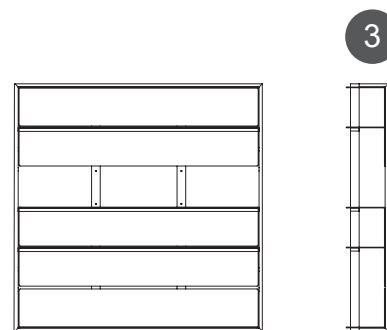

Exemples de configuration

1

2

3

4

Module 01 + 2 A01 + 1 A02 + 2 A03

Module 01 + 1 A01 + 2 A02 + 1 A03

Module 01 + 5 A01

Module 02 + 2 B1 + 1 B02 + 1 B03

5

6

Module 02 + 2 B1 + 1 B02 + 1 B03

Module 02 + 3 B1 + 2 B03

Description	L cm	P cm	H cm
Configuration 1 (1 module + 5 tablettes)	114,3	29	114,3
Configuration 2 (1 module + 4 tablettes)	114,3	38	114,3
Configuration 3 (1 module + 5 tablettes)	114,3	38	114,3
Configuration 4 (1 module + pied + 4 tablettes)	59	29	114,3
Configuration 5 (1 module + 4 tablettes)	59	38	114,3
Configuration 6 (1 module + 5 tablettes)	59	38	114,3