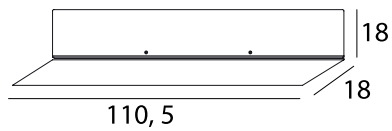

Shtef

Structure

Module 1 L.114,3 x P.17,5 x H.114,3 cm

Module 2 L.59 x P.17,5 x H.114,3 cm

Module 3 L.114,3 x P.17,5 x H.59 cm

Tablettes

A 01 L.110,5 x P.18 x H.18 cm

A 02 L.110,5 x P.27,5 x H.27,5 cm

A 03 L.110,5 x P.36,5 x H.18 cm

B 01 L.110,5 x P.18 x H.18 cm

B 02 L.110,5 x P.27,5 x H.27,5 cm

B 03 L.110,5 x P.36,5 x H.18 cm

Nuancier - structure et étagères.

RAL 0007000
Gris

RAL 7047
Gris clair

RAL 9005
Black

Module 02 + 2 B1 + 1 B02 + 1 B03

5

6

Module 02 + 2 B1 + 1 B02 + 1 B03

Module 02 + 3 B1 + 2 B03

Description	L cm	P cm	H cm
Configuration 1 (1 module + 5 tablettes)	114,3	29	114,3
Configuration 2 (1 module + 4 tablettes)	114,3	38	114,3
Configuration 3 (1 module + 5 tablettes)	114,3	38	114,3
Configuration 4 (1 module + pied + 4 tablettes)	59	29	114,3
Configuration 5 (1 module + 4 tablettes)	59	38	114,3
Configuration 6 (1 module + 5 tablettes)	59	38	114,3

2 modules 03 + pied + 2 A01 + 2 A02

11

2 modules 02 + pied + 6 B01 + 1 B02 + 1 B03

12

4 modules + pieds + 5 A01 + 5 A02 + 3 A03

Description	L cm	P cm	H cm
Configuration 7 (1 module + 4 tablettes)	114,3 x	19,5 x	58,8
Configuration 8 (1 module + 2 tablettes)	114,3 x	19,5 x	58,8
Configuration 9 (1 module + 2 tablettes)	114,3 x	38 x	58,8
Configuration 10 (1 module + pied + 4 tablettes)	228,6 x	29 x	70,3
Configuration 11 (2 modules + pied + 2 tablettes)	59 x	29 x	240
Configuration 12 (4 modules + 2 pieds + 5 tablettes)	228,6 x	38 x	240