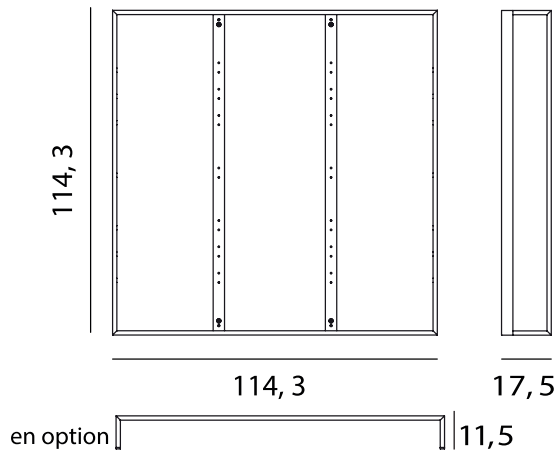

Shtef

Structure

Module 1 L.114,3 x P.17,5 x H.114,3 cm

Module 2 L.59 x P.17,5 x H.114,3 cm

Module 3 L.114,3 x P.17,5 x H.59 cm

Tablettes

A 01 L.110,5 x P.18 x H.18 cm

A 02 L.110,5 x P.27,5 x H.27,5 cm

A 03 L.110,5 x P.36,5 x H.18 cm

B 01 L.110,5 x P.18 x H.18 cm

B 02 L.110,5 x P.27,5 x H.27,5 cm

B 03 L.110,5 x P.36,5 x H.18 cm

Nuancier - structure et étagères.

RAL 0007000
Gris

RAL 7047
Gris clair

RAL 9005
Black

Module 02 + 2 B1 + 1 B02 + 1 B03

5

6

Module 02 + 2 B1 + 1 B02 + 1 B03

Module 02 + 3 B1 + 2 B03

Description	L cm	P cm	H cm
Configuration 1 (1 module + 5 tablettes)	114,3	29	114,3
Configuration 2 (1 module + 4 tablettes)	114,3	38	114,3
Configuration 3 (1 module + 5 tablettes)	114,3	38	114,3
Configuration 4 (1 module + pied + 4 tablettes)	59	29	114,3
Configuration 5 (1 module + 4 tablettes)	59	38	114,3
Configuration 6 (1 module + 5 tablettes)	59	38	114,3

2 modules 03 + pied + 2 A01 + 2 A02

11

2 modules 02 + pied + 6 B01 + 1 B02 + 1 B03

12

4 modules + pieds + 5 A01 + 5 A02 + 3 A03

Description	L cm	P cm	H cm
Configuration 7 (1 module + 4 tablettes)	114,3 x	19,5 x	58,8
Configuration 8 (1 module + 2 tablettes)	114,3 x	19,5 x	58,8
Configuration 9 (1 module + 2 tablettes)	114,3 x	38 x	58,8
Configuration 10 (1 module + pied + 4 tablettes)	228,6 x	29 x	70,3
Configuration 11 (2 modules + pied + 2 tablettes)	59 x	29 x	240
Configuration 12 (4 modules + 2 pieds + 5 tablettes)	228,6 x	38 x	240