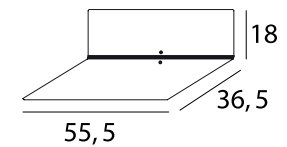

Shtef

Structure

Module 1 L.114,3 x P.17,5 x H.114,3 cm

Module 2 L.59 x P.17,5 x H.114,3 cm

Module 3 L.114,3 x P.17,5 x H.59 cm

Tablettes

A 01 L.110,5 x P.18 x H.18 cm

A 02 L.110,5 x P.27,5 x H.27,5 cm

A 03 L.110,5 x P.36,5 x H.18 cm

B 01 L.110,5 x P.18 x H.18 cm

B 02 L.110,5 x P.27,5 x H.27,5 cm

B 03 L.110,5 x P.36,5 x H.18 cm

Nuancier - structure et étagères.

RAL 0007000
Gris

RAL 7047
Gris clair

RAL 9005
Black

Module 02 + 2 B1 + 1 B02 + 1 B03

5

6

Module 02 + 2 B1 + 1 B02 + 1 B03

Module 02 + 3 B1 + 2 B03

Description	L cm	P cm	H cm
Configuration 1 (1 module + 5 tablettes)	114,3	29	114,3
Configuration 2 (1 module + 4 tablettes)	114,3	38	114,3
Configuration 3 (1 module + 5 tablettes)	114,3	38	114,3
Configuration 4 (1 module + pied + 4 tablettes)	59	29	114,3
Configuration 5 (1 module + 4 tablettes)	59	38	114,3
Configuration 6 (1 module + 5 tablettes)	59	38	114,3

2 modules 03 + pied + 2 A01 + 2 A02

11

2 modules 02 + pied + 6 B01 + 1 B02 + 1 B03

12

4 modules + pieds + 5 A01 + 5 A02 + 3 A03

Description	L cm	P cm	H cm
Configuration 7 (1 module + 4 tablettes)	114,3 x	19,5 x	58,8
Configuration 8 (1 module + 2 tablettes)	114,3 x	19,5 x	58,8
Configuration 9 (1 module + 2 tablettes)	114,3 x	38 x	58,8
Configuration 10 (1 module + pied + 4 tablettes)	228,6 x	29 x	70,3
Configuration 11 (2 modules + pied + 2 tablettes)	59 x	29 x	240
Configuration 12 (4 modules + 2 pieds + 5 tablettes)	228,6 x	38 x	240