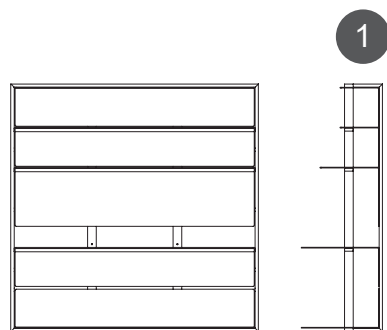

Exemples de configuration

1