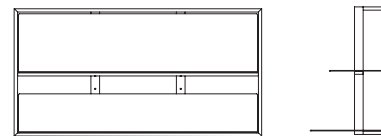

A 03 L.110,5 x P.36,5 x H.18 cm

B 01 L.110,5 x P.18 x H.18 cm

B 02 L.110,5 x P.27,5 x H.27,5 cm

B 03 L.110,5 x P.36,5 x H.18 cm

Nuancier - structure et étagères.

RAL 0007000
Gris

RAL 7047
Gris clair

RAL 9005
Black

Module 02 + 2 B1 + 1 B02 + 1 B03

5

6

Module 02 + 2 B1 + 1 B02 + 1 B03

Module 02 + 3 B1 + 2 B03

Description	L cm	P cm	H cm
Configuration 1 (1 module + 5 tablettes)	114,3	29	114,3
Configuration 2 (1 module + 4 tablettes)	114,3	38	114,3
Configuration 3 (1 module + 5 tablettes)	114,3	38	114,3
Configuration 4 (1 module + pied + 4 tablettes)	59	29	114,3
Configuration 5 (1 module + 4 tablettes)	59	38	114,3
Configuration 6 (1 module + 5 tablettes)	59	38	114,3

Exemples de configuration

7

Module 03 + 3 A01

8

Module 03 + 1 A01 + 1 A03

9

Module 03 + 1 A02 + 1 A03

10

2 modules 03 + pied + 2 A01 + 2 A02

11

2 modules 02 + pied + 6 B01 + 1 B02 + 1 B03

12

4 modules + pieds + 5 A01 + 5 A02 + 3 A03

Description	L cm	P cm	H cm
Configuration 7 (1 module + 4 tablettes)	114,3 x	19,5 x	58,8
Configuration 8 (1 module + 2 tablettes)	114,3 x	19,5 x	58,8
Configuration 9 (1 module + 2 tablettes)	114,3 x	38 x	58,8
Configuration 10 (1 module + pied + 4 tablettes)	228,6 x	29 x	70,3
Configuration 11 (2 modules + pied + 2 tablettes)	59 x	29 x	240
Configuration 12 (4 modules + 2 pieds + 5 tablettes)	228,6 x	38 x	240