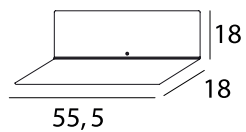

Shtef

Structure

Module 1 L.114,3 x P.17,5 x H.114,3 cm

Module 2 L.59 x P.17,5 x H.114,3 cm

Module 3 L.114,3 x P.17,5 x H.59 cm

Tablettes

A 01 L.110,5 x P.18 x H.18 cm

A 02 L.110,5 x P.27,5 x H.27,5 cm

A 03 L.110,5 x P.36,5 x H.18 cm

B 01 L.110,5 x P.18 x H.18 cm

B 02 L.110,5 x P.27,5 x H.27,5 cm

B 03 L.110,5 x P.36,5 x H.18 cm

Nuancier - structure et étagères.

RAL 0007000
Gris

RAL 7047
Gris clair

RAL 9005
Black

Module 02 + 2 B1 + 1 B02 + 1 B03

5

6

Module 02 + 2 B1 + 1 B02 + 1 B03

Module 02 + 3 B1 + 2 B03

Description	L cm	P cm	H cm
Configuration 1 (1 module + 5 tablettes)	114,3	29	114,3
Configuration 2 (1 module + 4 tablettes)	114,3	38	114,3
Configuration 3 (1 module + 5 tablettes)	114,3	38	114,3
Configuration 4 (1 module + pied + 4 tablettes)	59	29	114,3
Configuration 5 (1 module + 4 tablettes)	59	38	114,3
Configuration 6 (1 module + 5 tablettes)	59	38	114,3

2 modules 03 + pied + 2 A01 + 2 A02

11

2 modules 02 + pied + 6 B01 + 1 B02 + 1 B03

12

4 modules + pieds + 5 A01 + 5 A02 + 3 A03

Description	L cm	P cm	H cm
Configuration 7 (1 module + 4 tablettes)	114,3 x	19,5 x	58,8
Configuration 8 (1 module + 2 tablettes)	114,3 x	19,5 x	58,8
Configuration 9 (1 module + 2 tablettes)	114,3 x	38 x	58,8
Configuration 10 (1 module + pied + 4 tablettes)	228,6 x	29 x	70,3
Configuration 11 (2 modules + pied + 2 tablettes)	59 x	29 x	240
Configuration 12 (4 modules + 2 pieds + 5 tablettes)	228,6 x	38 x	240