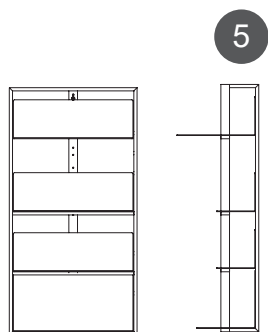

A 03 L.110,5 x P.36,5 x H.18 cm

B 01 L.110,5 x P.18 x H.18 cm

B 02 L.110,5 x P.27,5 x H.27,5 cm

B 03 L.110,5 x P.36,5 x H.18 cm

Nuancier - structure et étagères.

RAL 0007000
Gris

RAL 7047
Gris clair

RAL 9005
Black

Exemples de configuration

1

2

3

4

Module 01 + 2 A01 + 1 A02 + 2 A03

Module 01 + 1 A01 + 2 A02 + 1 A03

Module 01 + 5 A01

Module 02 + 2 B1 + 1 B02 + 1 B03

5

6

Module 02 + 2 B1 + 1 B02 + 1 B03

Module 02 + 3 B1 + 2 B03

Description	L cm	P cm	H cm
Configuration 1 (1 module + 5 tablettes)	114,3	29	114,3
Configuration 2 (1 module + 4 tablettes)	114,3	38	114,3
Configuration 3 (1 module + 5 tablettes)	114,3	38	114,3
Configuration 4 (1 module + pied + 4 tablettes)	59	29	114,3
Configuration 5 (1 module + 4 tablettes)	59	38	114,3
Configuration 6 (1 module + 5 tablettes)	59	38	114,3

2 modules 03 + pied + 2 A01 + 2 A02

11

2 modules 02 + pied + 6 B01 + 1 B02 + 1 B03

12

4 modules + pieds + 5 A01 + 5 A02 + 3 A03

Description	L cm	P cm	H cm
Configuration 7 (1 module + 4 tablettes)	114,3 x	19,5 x	58,8
Configuration 8 (1 module + 2 tablettes)	114,3 x	19,5 x	58,8
Configuration 9 (1 module + 2 tablettes)	114,3 x	38 x	58,8
Configuration 10 (1 module + pied + 4 tablettes)	228,6 x	29 x	70,3
Configuration 11 (2 modules + pied + 2 tablettes)	59 x	29 x	240
Configuration 12 (4 modules + 2 pieds + 5 tablettes)	228,6 x	38 x	240