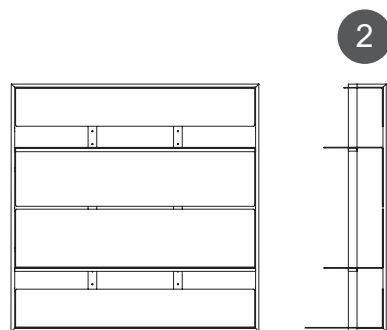

Shtef

Structure

Module 1 L.114,3 x P.17,5 x H.114,3 cm

Module 2 L.59 x P.17,5 x H.114,3 cm

Module 3 L.114,3 x P.17,5 x H.59 cm

Tablettes

A 01 L.110,5 x P.18 x H.18 cm

A 02 L.110,5 x P.27,5 x H.27,5 cm

A 03 L.110,5 x P.36,5 x H.18 cm

B 01 L.110,5 x P.18 x H.18 cm

B 02 L.110,5 x P.27,5 x H.27,5 cm

B 03 L.110,5 x P.36,5 x H.18 cm

Nuancier - structure et étagères.

RAL 0007000
Gris

RAL 7047
Gris clair

RAL 9005
Black

Exemples de configuration

1

2

3

4

Module 01 + 2 A01 + 1 A02 + 2 A03

Module 01 + 1 A01 + 2 A02 + 1 A03

Module 01 + 5 A01

Module 02 + 2 B1 + 1 B02 + 1 B03

5

6

Module 02 + 2 B1 + 1 B02 + 1 B03

Module 02 + 3 B1 + 2 B03

Description	L cm	P cm	H cm
Configuration 1 (1 module + 5 tablettes)	114,3	29	114,3
Configuration 2 (1 module + 4 tablettes)	114,3	38	114,3
Configuration 3 (1 module + 5 tablettes)	114,3	38	114,3
Configuration 4 (1 module + pied + 4 tablettes)	59	29	114,3
Configuration 5 (1 module + 4 tablettes)	59	38	114,3
Configuration 6 (1 module + 5 tablettes)	59	38	114,3