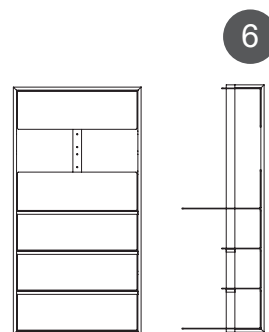

A 03 L.110,5 x P.36,5 x H.18 cm

B 01 L.110,5 x P.18 x H.18 cm

B 02 L.110,5 x P.27,5 x H.27,5 cm

B 03 L.110,5 x P.36,5 x H.18 cm

Nuancier - structure et étagères.

RAL 0007000
Gris

RAL 7047
Gris clair

RAL 9005
Black

Exemples de configuration

1

2

3

4

Module 01 + 2 A01 + 1 A02 + 2 A03

Module 01 + 1 A01 + 2 A02 + 1 A03

Module 01 + 5 A01

Module 02 + 2 B1 + 1 B02 + 1 B03

5

6

Module 02 + 2 B1 + 1 B02 + 1 B03

Module 02 + 3 B1 + 2 B03

Description	L cm	P cm	H cm
Configuration 1 (1 module + 5 tablettes)	114,3	29	114,3
Configuration 2 (1 module + 4 tablettes)	114,3	38	114,3
Configuration 3 (1 module + 5 tablettes)	114,3	38	114,3
Configuration 4 (1 module + pied + 4 tablettes)	59	29	114,3
Configuration 5 (1 module + 4 tablettes)	59	38	114,3
Configuration 6 (1 module + 5 tablettes)	59	38	114,3

2 modules 03 + pied + 2 A01 + 2 A02

11

2 modules 02 + pied + 6 B01 + 1 B02 + 1 B03

12

4 modules + pieds + 5 A01 + 5 A02 + 3 A03

Description	L cm	P cm	H cm
Configuration 7 (1 module + 4 tablettes)	114,3 x	19,5 x	58,8
Configuration 8 (1 module + 2 tablettes)	114,3 x	19,5 x	58,8
Configuration 9 (1 module + 2 tablettes)	114,3 x	38 x	58,8
Configuration 10 (1 module + pied + 4 tablettes)	228,6 x	29 x	70,3
Configuration 11 (2 modules + pied + 2 tablettes)	59 x	29 x	240
Configuration 12 (4 modules + 2 pieds + 5 tablettes)	228,6 x	38 x	240