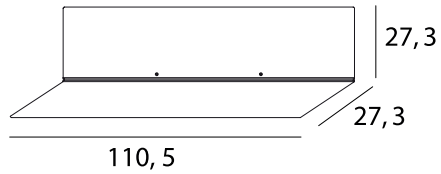

Shtef

Structure

Module 1 L.114,3 x P.17,5 x H.114,3 cm

Module 2 L.59 x P.17,5 x H.114,3 cm

Module 3 L.114,3 x P.17,5 x H.59 cm

Tablettes

A 01 L.110,5 x P.18 x H.18 cm

A 02 L.110,5 x P.27,5 x H.27,5 cm

A 03 L.110,5 x P.36,5 x H.18 cm

B 01 L.110,5 x P.18 x H.18 cm

B 02 L.110,5 x P.27,5 x H.27,5 cm

B 03 L.110,5 x P.36,5 x H.18 cm

Nuancier - structure et étagères.

RAL 0007000
Gris

RAL 7047
Gris clair

RAL 9005
Black

Module 02 + 2 B1 + 1 B02 + 1 B03

5

6

Module 02 + 2 B1 + 1 B02 + 1 B03

Module 02 + 3 B1 + 2 B03

Description	L cm	P cm	H cm
Configuration 1 (1 module + 5 tablettes)	114,3	29	114,3
Configuration 2 (1 module + 4 tablettes)	114,3	38	114,3
Configuration 3 (1 module + 5 tablettes)	114,3	38	114,3
Configuration 4 (1 module + pied + 4 tablettes)	59	29	114,3
Configuration 5 (1 module + 4 tablettes)	59	38	114,3
Configuration 6 (1 module + 5 tablettes)	59	38	114,3

2 modules 03 + pied + 2 A01 + 2 A02

11

2 modules 02 + pied + 6 B01 + 1 B02 + 1 B03

12

4 modules + pieds + 5 A01 + 5 A02 + 3 A03

Description	L cm	P cm	H cm
Configuration 7 (1 module + 4 tablettes)	114,3 x	19,5 x	58,8
Configuration 8 (1 module + 2 tablettes)	114,3 x	19,5 x	58,8
Configuration 9 (1 module + 2 tablettes)	114,3 x	38 x	58,8
Configuration 10 (1 module + pied + 4 tablettes)	228,6 x	29 x	70,3
Configuration 11 (2 modules + pied + 2 tablettes)	59 x	29 x	240
Configuration 12 (4 modules + 2 pieds + 5 tablettes)	228,6 x	38 x	240