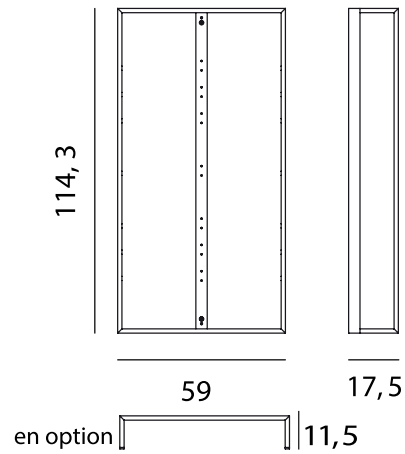

Shtef

Structure

Module 1 L.114,3 x P.17,5 x H.114,3 cm

Module 2 L.59 x P.17,5 x H.114,3 cm

Module 3 L.114,3 x P.17,5 x H.59 cm

Tablettes

A 01 L.110,5 x P.18 x H.18 cm

A 02 L.110,5 x P.27,5 x H.27,5 cm

A 03 L.110,5 x P.36,5 x H.18 cm

B 01 L.110,5 x P.18 x H.18 cm

B 02 L.110,5 x P.27,5 x H.27,5 cm

B 03 L.110,5 x P.36,5 x H.18 cm

Nuancier - structure et étagères.

RAL 0007000
Gris

RAL 7047
Gris clair

RAL 9005
Black

Module 02 + 2 B1 + 1 B02 + 1 B03

5

6

Module 02 + 2 B1 + 1 B02 + 1 B03

Module 02 + 3 B1 + 2 B03

Description	L cm	P cm	H cm
Configuration 1 (1 module + 5 tablettes)	114,3	29	114,3
Configuration 2 (1 module + 4 tablettes)	114,3	38	114,3
Configuration 3 (1 module + 5 tablettes)	114,3	38	114,3
Configuration 4 (1 module + pied + 4 tablettes)	59	29	114,3
Configuration 5 (1 module + 4 tablettes)	59	38	114,3
Configuration 6 (1 module + 5 tablettes)	59	38	114,3

2 modules 03 + pied + 2 A01 + 2 A02

11

2 modules 02 + pied + 6 B01 + 1 B02 + 1 B03

12

4 modules + pieds + 5 A01 + 5 A02 + 3 A03

Description	L cm	P cm	H cm
Configuration 7 (1 module + 4 tablettes)	114,3 x	19,5 x	58,8
Configuration 8 (1 module + 2 tablettes)	114,3 x	19,5 x	58,8
Configuration 9 (1 module + 2 tablettes)	114,3 x	38 x	58,8
Configuration 10 (1 module + pied + 4 tablettes)	228,6 x	29 x	70,3
Configuration 11 (2 modules + pied + 2 tablettes)	59 x	29 x	240
Configuration 12 (4 modules + 2 pieds + 5 tablettes)	228,6 x	38 x	240