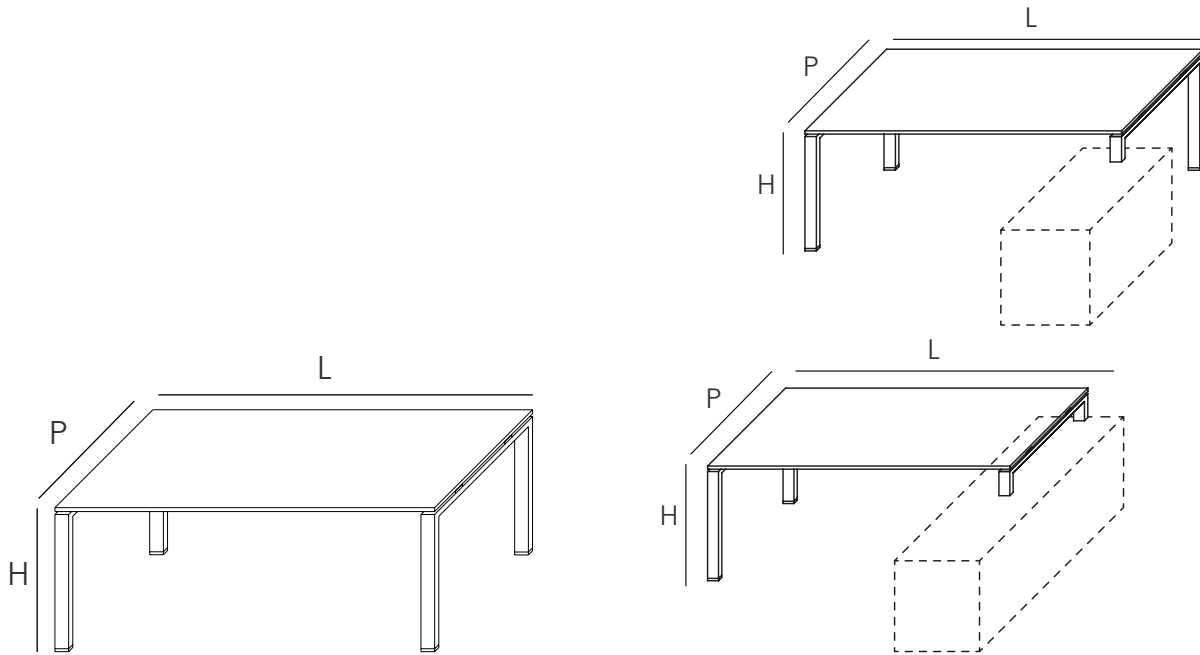

### Bureau individuel

Glider individuel

Sur desserte porteuse 1 ou 2 pieds (droit ou gauche)

Collection GLIDER	L cm	P cm	H cm
Bureau individuel / bureau sur desserte porteuse 1 ou 2 pieds, réversible droite ou gauche.	80	x 60	x 74
	100	x 60	x 74
	120	x 60	x 74
	140	x 60	x 74
	160	x 60	x 74
	180	x 60	x 74
200	x 60	x 74	
	80	x 80	x 74
	100	x 80	x 74
	120	x 80	x 74
	140	x 80	x 74
	160	x 80	x 74
	180	x 80	x 74
	200	x 80	x 74
	180	x 100	x 74
	200	x 100	x 74
	220	x 100	x 74
	240	x 100	x 74

### Desserte porteuse et crédence

gauche

droite

Crédence indépendante 3 ou 4 tiroirs / 1 porte - L.83,6 x P.56,2 x H.54 cm

gauche

droite

Crédence porteuse 3 ou 4 tiroirs / 2 portes - L.125,3 x P.56,2 x H.54 cm

gauche

droite

Desserte porteuse 3 ou 4 tiroirs - 2 portes - L.167,2 x P.56,2 x H.54 cm

gauche

droite

Desserte porteuse 3/4 tiroirs - 3 portes - L.208,9 x P.56,2 x H.54 cm