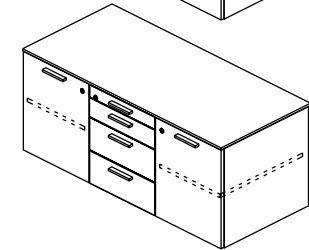

### Bureau individuel

Glider individuel

Sur desserte porteuse 1 ou 2 pieds (droit ou gauche)

Collection GLIDER	L cm	P cm	H cm
Bureau individuel / bureau sur desserte porteuse 1 ou 2 pieds, réversible droite ou gauche.	80	x 60	x 74
	100	x 60	x 74
	120	x 60	x 74
	140	x 60	x 74
	160	x 60	x 74
	180	x 60	x 74
200	x 60	x 74	
	80	x 80	x 74
	100	x 80	x 74
	120	x 80	x 74
	140	x 80	x 74
	160	x 80	x 74
	180	x 80	x 74
	200	x 80	x 74
	180	x 100	x 74
	200	x 100	x 74
	220	x 100	x 74
	240	x 100	x 74

### Desserte porteuse et crédence

gauche

droite

Crédence indépendante 3 ou 4 tiroirs / 1 porte - L.83,6 x P.56,2 x H.54 cm

gauche

droite

Crédence porteuse 3 ou 4 tiroirs / 2 portes - L.125,3 x P.56,2 x H.54 cm

gauche

droite

Desserte porteuse 3 ou 4 tiroirs - 2 portes - L.167,2 x P.56,2 x H.54 cm

gauche

droite

Desserte porteuse 3/4 tiroirs - 3 portes - L.208,9 x P.56,2 x H.54 cm

L.100 x P.36/46 x H.155,4 cm ou L.80 x P.46 x H.155,4 cm

L.50 x P.36/46 x H.193,8 cm

L.100 x P.36/46 x H.193,8 cm ou L.80 x P.46 x H.193,8 cm