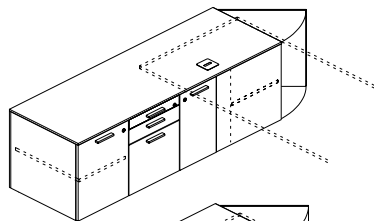

### Bureau individuel

Glider individuel

Sur desserte porteuse 1 ou 2 pieds (droit ou gauche)

Collection GLIDER	L cm	P cm	H cm
Bureau individuel / bureau sur desserte porteuse 1 ou 2 pieds, réversible droite ou gauche.	80	x 60	x 74
	100	x 60	x 74
	120	x 60	x 74
	140	x 60	x 74
	160	x 60	x 74
	180	x 60	x 74
200	x 60	x 74	
	80	x 80	x 74
	100	x 80	x 74
	120	x 80	x 74
	140	x 80	x 74
	160	x 80	x 74
	180	x 80	x 74
	200	x 80	x 74
	180	x 100	x 74
	200	x 100	x 74
	220	x 100	x 74
	240	x 100	x 74

### Desserte porteuse et crédence

gauche

droite

Crédence indépendante 3 ou 4 tiroirs / 1 porte - L.83,6 x P.56,2 x H.54 cm

gauche

droite

Crédence porteuse 3 ou 4 tiroirs / 2 portes - L.125,3 x P.56,2 x H.54 cm

gauche

droite

Desserte porteuse 3 ou 4 tiroirs - 2 portes - L.167,2 x P.56,2 x H.54 cm

gauche

droite

Desserte porteuse 3/4 tiroirs - 3 portes - L.208,9 x P.56,2 x H.54 cm

L.100 x P.36/46 x H.155,4 cm ou L.80 x P.46 x H.155,4 cm

L.50 x P.36/46 x H.193,8 cm

L.100 x P.36/46 x H.193,8 cm ou L.80 x P.46 x H.193,8 cm