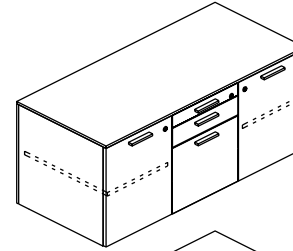

### Bureau individuel

Glider individuel

Sur desserte porteuse 1 ou 2 pieds (droit ou gauche)

Collection GLIDER	L cm	P cm	H cm
Bureau individuel / bureau sur desserte porteuse 1 ou 2 pieds, réversible droite ou gauche.	80	x 60	x 74
	100	x 60	x 74
	120	x 60	x 74
	140	x 60	x 74
	160	x 60	x 74
	180	x 60	x 74
200	x 60	x 74	
	80	x 80	x 74
	100	x 80	x 74
	120	x 80	x 74
	140	x 80	x 74
	160	x 80	x 74
	180	x 80	x 74
	200	x 80	x 74
	180	x 100	x 74
	200	x 100	x 74
	220	x 100	x 74
	240	x 100	x 74

### Desserte porteuse et crédence

gauche

droite

Crédence indépendante 3 ou 4 tiroirs / 1 porte - L.83,6 x P.56,2 x H.54 cm

gauche

droite

Crédence porteuse 3 ou 4 tiroirs / 2 portes - L.125,3 x P.56,2 x H.54 cm

gauche

droite

Desserte porteuse 3 ou 4 tiroirs - 2 portes - L.167,2 x P.56,2 x H.54 cm

gauche

droite

Desserte porteuse 3/4 tiroirs - 3 portes - L.208,9 x P.56,2 x H.54 cm

L.100 x P.36/46 x H.155,4 cm ou L.80 x P.46 x H.155,4 cm

L.50 x P.36/46 x H.193,8 cm

L.100 x P.36/46 x H.193,8 cm ou L.80 x P.46 x H.193,8 cm