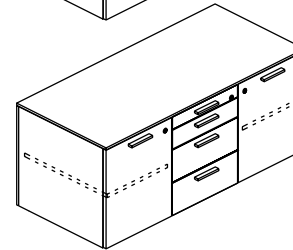

### Bureau individuel

Glider individuel

Sur desserte porteuse 1 ou 2 pieds (droit ou gauche)

Collection GLIDER	L cm	P cm	H cm
Bureau individuel / bureau sur desserte porteuse 1 ou 2 pieds, réversible droite ou gauche.	80	x 60	x 74
	100	x 60	x 74
	120	x 60	x 74
	140	x 60	x 74
	160	x 60	x 74
	180	x 60	x 74
200	x 60	x 74	
	80	x 80	x 74
	100	x 80	x 74
	120	x 80	x 74
	140	x 80	x 74
	160	x 80	x 74
	180	x 80	x 74
	200	x 80	x 74
	180	x 100	x 74
	200	x 100	x 74
	220	x 100	x 74
	240	x 100	x 74

### Desserte porteuse et crédence

gauche

droite

Crédence indépendante 3 ou 4 tiroirs / 1 porte - L.83,6 x P.56,2 x H.54 cm

gauche

droite

Crédence porteuse 3 ou 4 tiroirs / 2 portes - L.125,3 x P.56,2 x H.54 cm

gauche

droite

Desserte porteuse 3 ou 4 tiroirs - 2 portes - L.167,2 x P.56,2 x H.54 cm

gauche

droite

Desserte porteuse 3/4 tiroirs - 3 portes - L.208,9 x P.56,2 x H.54 cm

L.100 x P.36/46 x H.155,4 cm ou L.80 x P.46 x H.155,4 cm

L.50 x P.36/46 x H.193,8 cm

L.100 x P.36/46 x H.193,8 cm ou L.80 x P.46 x H.193,8 cm