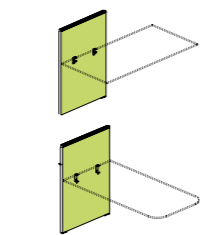

profilé Bench avec fixations aux plateaux (non disponible pour verre)

L: 80÷200 cm, P: 4 cm, H: 2 cm

étagère pour profilé bench avec 2 supports,

L: 80 cm, P: 28 cm, H: 1,8 cm

UBI pour profilé bench avec 2 supports

L: 80 cm, P: 40 cm, H: 46 cm

UBI pour profilé bench avec un support

L: 40 cm, P: 40 cm, H: 46cm

écran orientable avec fixation pour profilé bench

L: 55 cm, P: 0,5 cm, H: 44cm

Crochet pour sac

L: 1 cm, P: 0,5 cm, H: 0,3cm

Petites cloisons

petites cloisons avec barre d'accessoires et 1 paire de verins pour bench

L: 60÷100 cm, P: 4 cm, H: 116 cm

Petites cloisons avec barre d'accessoires et 1 paire d'étriers pour le plateau

L: 60÷100 cm, P: 4 cm, H: 116 cm

étagère à installer au-dessus de la petite cloison

L: 80 cm, P: 28 cm, H: 1,8 cm

Tiroir sous le bureau

tiroir sous le bureau

L: 32 cm, P: 37 cm, H: 11,1 cm

plumier

L: 33,5 cm, P: 24 cm, H: 2 cm

Caissons - vertical files