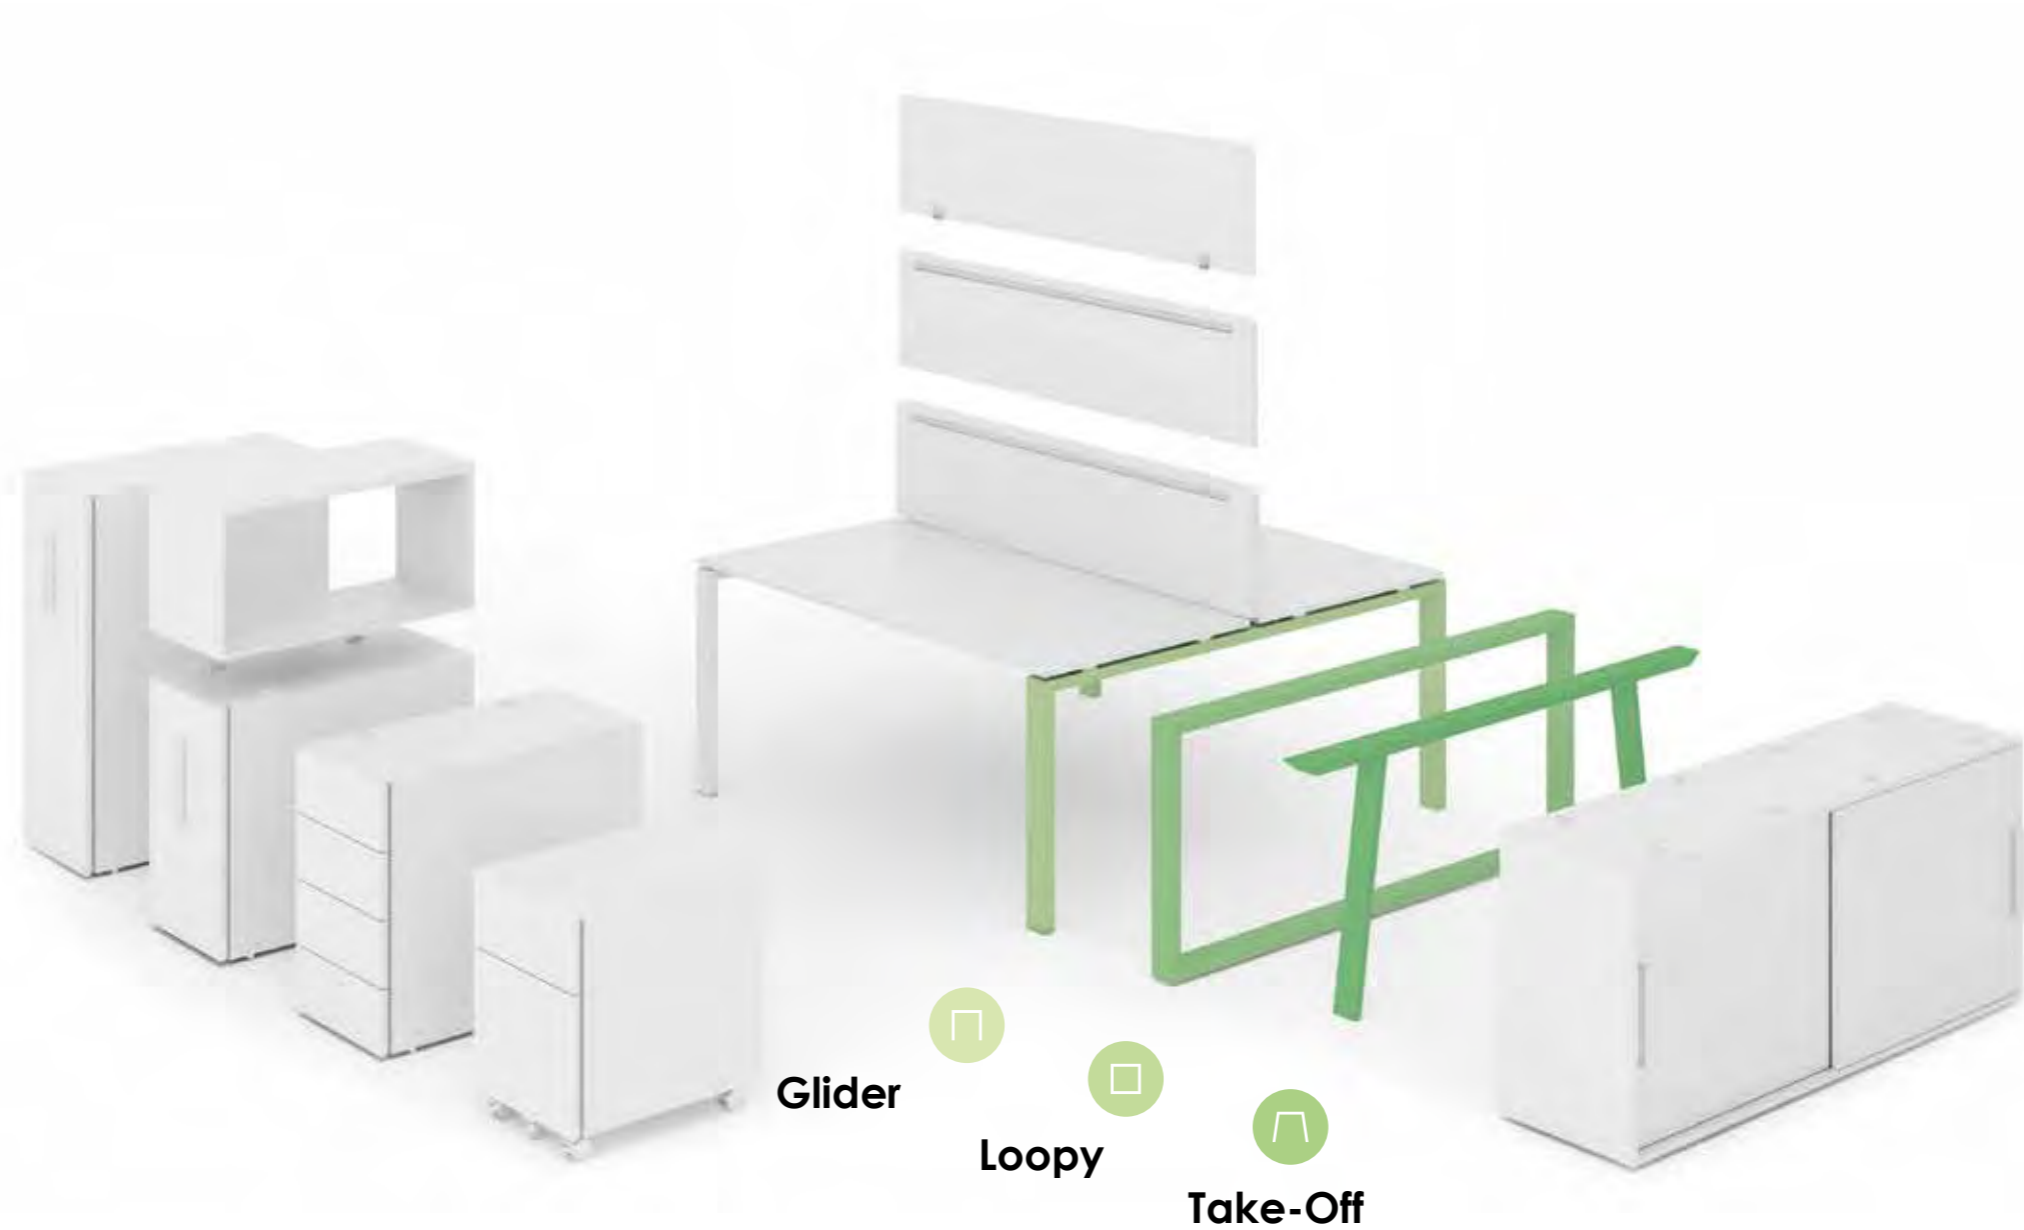

Loopy

ePOXIA

Glider

Loopy

Take-Off

glt system

GLT est un système pour l'aménagement des bureaux exécutifs et opératifs. C'est l'union de 3 séries: Glider - Loopy - Take-Off différenciées par la forme des piètements mais composées de la même façon.

Tissu

Piètements Structure métallique

Caissons Mélaminé

Ubi Mélaminé

Laqué mat

Loopy

Programme flexible qui s'étend des bureaux de direction prestigieux aux opératifs. Le piétement fermé garanti une apparence élégante avec des formes minimalistes.

Opératif

Ubi

UBI et armoires avec portes coulissantes: combinaison d'éléments pour l'organisation et le classement au bureau.

Kubick

Kubick

Loopy

Ilots de travail dans le respect de la confidentialité. Espaces ouverts mais protégés acoustiquement et accessorisés.

Support pour UC suspendu aux traverses, réglable en largeur.

Support pour UC en metal (suspendu à la jambe)

Support écran avec clip (simple-double) .

Bras porte-écran avec borne.

Bureaux.

H: 74 cm

Bureau.

L: 140÷200 cm, P: 60 cm
L: 140÷200 cm, P: 80 cm
L: 180÷200 cm, P: 100 cm