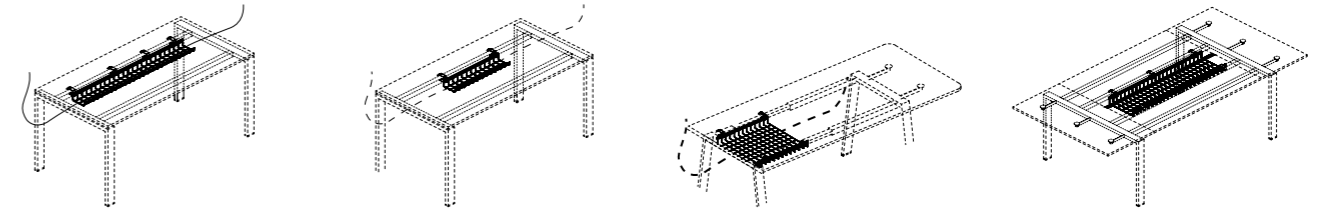

Electrification

Systemes passe-câbles et pour l'électrification des plateaux.

Passage de câbles.

Bac porte-câbles.

Top access.

Obturbateur

Boîtiers de prises.

Chargeur de batteries usb+wireless.

Support pour UC suspendu aux traverses, réglable en largeur.

Support pour UC en metal (suspendu à la jambe)

Support écran avec clip (simple-double) .

Bras porte-écran avec borne.

Bureaux.

H: 74 cm

Bureau.

L: 140÷200 cm, P: 60 cm
L: 140÷200 cm, P: 80 cm
L: 180÷200 cm, P: 100 cm

Bureau avec piétement pour fixation sur meuble de service.

L: 160÷200 cm, P: 80 cm
L: 180÷200 cm, P: 100 cm

Bureau en pont pour fixation sur meuble de service.

L: 160÷200 cm, P: 80 cm
L: 180÷200 cm, P: 100 cm