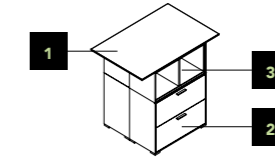

Voici quelques exemples de configurations possibles

- 1 BW
- 2 BL
- 3 VG
- 4 BL

Bench avec classeurs verticaux H.111 cm
+ Ecran privatif pour bureau
660 x 164 cm - H: 111 cm

- 1 BW
- 2 BL
- 3 PV
- 4 BL
- 5 LF

Bench avec classeurs verticaux
H.69 cm et Ubi + Ecran privatif pour bureau.
440x164 cm - H: 111 cm

- 1 BW
- 2 BL

Table reunion + Kubick.
408x448 cm - H:186 cm

- 1 BW
- 2 BL

Bureau + Kubick, Schreibtische + Kubick.
412x364 cm - H:162 cm

- 1 BL
- 2 BL

Armoire
160x46 cm - H: 249 cm

- 1 BL
- 2 BL
- 3 LF

Meuble Ubi avec top.
120x80 cm - H:111 cm

- 1 KR
- 2 BL

Table réglable en hauteur.
ø 80 cm - H: 73÷109 cm

- 1 KR
- 2 RR

Table reunion (10÷14 places).
320x124 cm - H: 72 cm