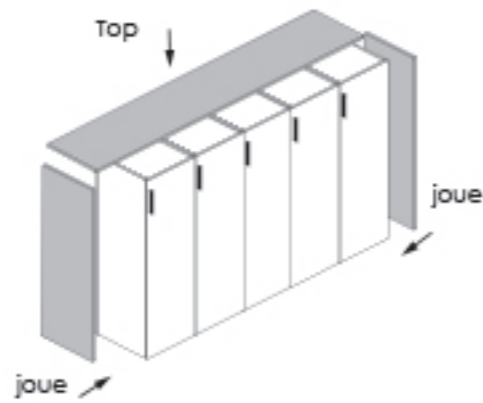

Meuble de service

P: 56,2 cm

- a. L : 83.6 cm, H: 54 cm
- b. L : 83.6 cm, H: 54 cm
- c. L : 125.3 cm, H: 54 cm
- d. L : 125.3 cm, H: 54 cm
- e. L : 125.3 cm, H: 54 cm
- f. L : 125.3 cm, H: 58.5 cm
- g. L : 83.6 cm, H: 58.5 cm
- h. L : 167.2 cm, H: 54 cm
- i. L : 167.2 cm, H: 54 cm
- j. L : 208.9 cm, H: 54 cm
- k. L : 208.9 cm, H: 54 cm
- l. L : 208.9 cm, H: 54 cm

Flipper

flipper sur roulettes

L: 130 cm, D: 50,3 cm, H: 179,8 cm

Table avec brosse.

étagère pour flipper

L: 48,6 cm, P: 28 cm, H: 1,8 cm

support TV flipper

L: 68 cm, P: 16 cm, H: 6,5 cm

Armoires

Joues et top

P: 36,4-46 cm,

a. Joue (paire flancs de finition)

Mélamine : L : 1,2 cm, H: 78,1÷270,1 cm

Bois : L : 1,3 cm, H: 76,8÷192 cm

b. top

Mélamine : L : 50÷300 cm, H: 1,2 cm