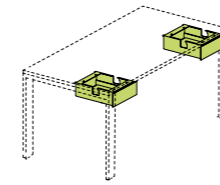

L: 80 cm, P: 40 cm, H: 46 cm

UBI pour profilé bench avec un support

L: 40 cm, P: 40 cm, H: 46cm

écran orientable avec fixation pour profilé bench

L: 55 cm, P: 0,5 cm, H: 44cm

Crochet pour sac

L: 1 cm, P: 0,5 cm, H: 0,3cm

Petites cloisons

petites cloisons avec barre d'accessoires et 1 paire de verins pour bench

L: 60÷100 cm, P: 4 cm, H: 116 cm

Petites cloisons avec barre d'accessoires et 1 paire d'étriers pour le plateau

L: 60÷100 cm, P: 4 cm, H: 116 cm

étagère à installer au-dessus de la petite cloison

L: 80 cm, P: 28 cm, H: 1,8 cm

Tiroir sous le bureau

tiroir sous le bureau

L: 32 cm, P: 37 cm, H: 11,1 cm

plumier

L: 33,5 cm, P: 24 cm, H: 2 cm

Caissons - vertical files

L: 31,8 cm - P: 56,3 cm - H: 58,7 cm

L: 41,8 cm - P: 56,3 cm - H: 58,7 cm

L: 41,8 cm - P: 60÷80 cm - H: 69 cm

L: 40 cm - P: 80 cm - H: 69÷109 cm

Accessoires

bac accessoires de bureau

L: 34 cm, P: 16 cm, H: 2 cm