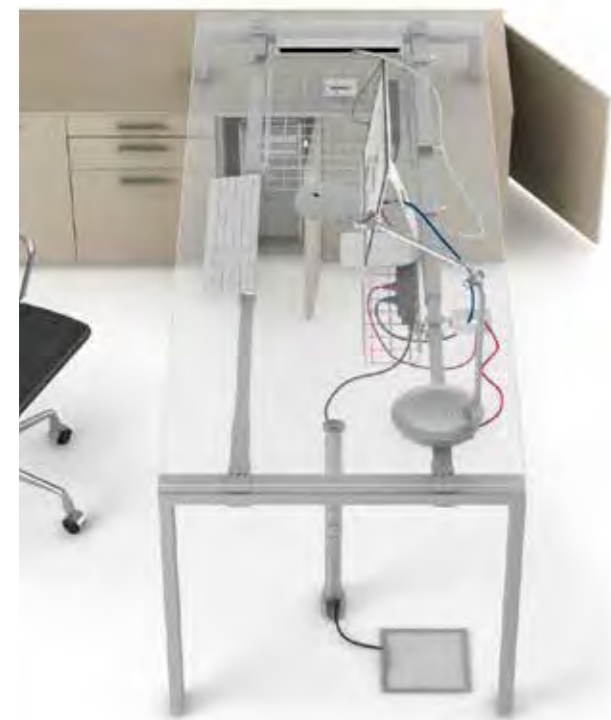

- 1 KR
- 2 RR

Desserte.
203x46 cm - H: 72 cm

- 1 KR
- 2 RR

Bureau.
240x100 cm - H: 72 cm

- 1 MK
- 2 CN
- 3 KR

Armoire avec vantaux en verre.
100x46 cm - H: 195 cm

- 1 MK
- 2 RR

Armoire.
100x46 cm - H: 195 cm

Electrification

Systemes passe-câbles et pour l'électrification des plateaux.

Passage de câbles.

Bac porte-câbles.

Top access.

Obturbateur

Boîtiers de prises.

Chargeur de batteries usb+wireless.

Support pour UC suspendu aux traverses, réglable en largeur.

Support pour UC en metal (suspendu à la jambe)

Support écran avec clip (simple-double) .

Bras porte-écran avec borne.

Bureaux.

H: 74 cm

Bureau.

L: 140÷200 cm, P: 60 cm
L: 140÷200 cm, P: 80 cm
L: 180÷200 cm, P: 100 cm