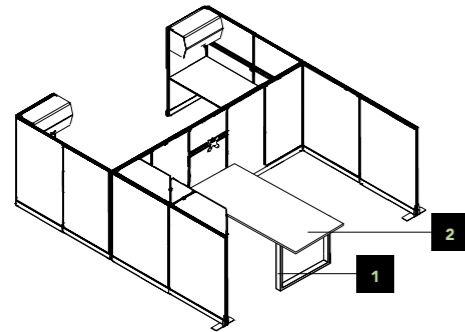

Voici quelques exemples de configurations possibles

- 1 BW
- 2 BL
- 3 VG
- 4 BL

Bench avec classeurs verticaux H.111 cm
+ Ecran privatif pour bureau
660 x 164 cm - H: 111 cm

- 1 BW
- 2 BL
- 3 PV
- 4 BL
- 5 LF

Bench avec classeurs verticaux
H.69 cm et Ubi + Ecran privatif pour bureau.
440x164 cm - H: 111 cm

- 1 BW
- 2 BL

Table reunion + Kubick.
408x448 cm - H:186 cm

- 1 BW
- 2 BL

Bureau + Kubick, Schreibtische + Kubick.
412x364 cm - H:162 cm

- 1 BL
- 2 BL

Armoire
160x46 cm - H: 249 cm

- 1 BL
- 2 BL
- 3 LF

Meuble Ubi avec top.
120x80 cm - H:111 cm

- 1 KR
- 2 BL

Table réglable en hauteur.
ø 80 cm - H: 73÷109 cm

- 1 KR
- 2 RR

Table reunion (10÷14 places).
320x124 cm - H: 72 cm

- 1 KR
- 2 RR

Desserte.
203x46 cm - H: 72 cm

- 1 KR
- 2 RR

Bureau.
240x100 cm - H: 72 cm

- 1 MK
- 2 CN
- 3 KR

Armoire avec vantaux en verre.
100x46 cm - H: 195 cm

- 1 MK
- 2 RR

Armoire.
100x46 cm - H: 195 cm