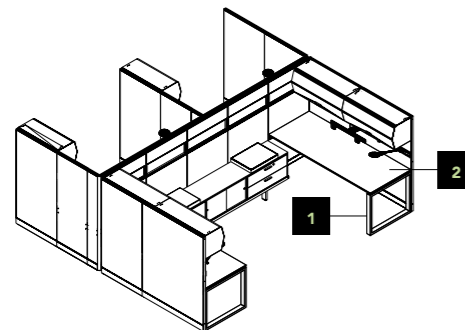

Voici quelques exemples de configurations possibles

- 1 BW
- 2 BL
- 3 VG
- 4 BL

Bench avec classeurs verticaux H.111 cm
+ Ecran privatif pour bureau
660 x 164 cm - H: 111 cm

- 1 BW
- 2 BL
- 3 PV
- 4 BL
- 5 LF

Bench avec classeurs verticaux
H.69 cm et Ubi + Ecran privatif pour bureau.
440x164 cm - H: 111 cm

- 1 BW
- 2 BL

Table reunion + Kubick.
408x448 cm - H:186 cm

- 1 BW
- 2 BL

Bureau + Kubick, Schreibtische + Kubick.
412x364 cm - H:162 cm

- 1 BL
- 2 BL

Armoire
160x46 cm - H: 249 cm

- 1 BL
- 2 BL
- 3 LF

Meuble Ubi avec top.
120x80 cm - H:111 cm

- 1 KR
- 2 BL

Table réglable en hauteur.
ø 80 cm - H: 73÷109 cm

- 1 KR
- 2 RR

Table reunion (10÷14 places).
320x124 cm - H: 72 cm

- 1 KR
- 2 RR

Desserte.
203x46 cm - H: 72 cm

- 1 KR
- 2 RR

Bureau.
240x100 cm - H: 72 cm

- 1 MK
- 2 CN
- 3 KR

Armoire avec vantaux en verre.
100x46 cm - H: 195 cm

- 1 MK
- 2 RR

Armoire.
100x46 cm - H: 195 cm