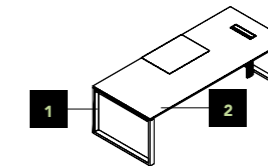

Bench avec classeurs verticaux
H.69 cm et Ubi + Ecran privatif pour bureau.
440x164 cm - H: 111 cm

- 1 BW
- 2 BL

Table reunion + Kubick.
408x448 cm - H:186 cm

- 1 BW
- 2 BL

Bureau + Kubick, Schreibtische + Kubick.
412x364 cm - H:162 cm

- 1 BL
- 2 BL

Armoire
160x46 cm - H: 249 cm

- 1 BL
- 2 BL
- 3 LF

Meuble Ubi avec top.
120x80 cm - H:111 cm

- 1 KR
- 2 BL

Table réglable en hauteur.
ø 80 cm - H: 73÷109 cm

- 1 KR
- 2 RR

Table reunion (10÷14 places).
320x124 cm - H: 72 cm

- 1 KR
- 2 RR

Desserte.
203x46 cm - H: 72 cm

- 1 KR
- 2 RR

Bureau.
240x100 cm - H: 72 cm

- 1 MK
- 2 CN
- 3 KR

Armoire avec vantaux en verre.
100x46 cm - H: 195 cm

- 1 MK
- 2 RR

Armoire.
100x46 cm - H: 195 cm

Flipper

flipper sur roulettes

L: 130 cm, D: 50,3 cm, H: 179,8 cm

Table avec brosse.

étagère pour flipper

L: 48,6 cm, P: 28 cm, H: 1,8 cm

support TV flipper

L: 68 cm, P: 16 cm, H: 6,5 cm