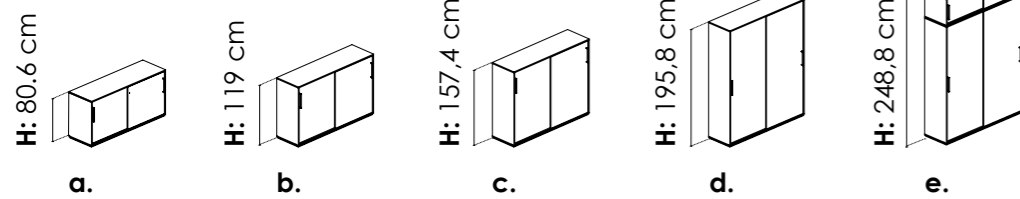

Meuble de service

P: 56,2 cm

- a. L : 83.6 cm, H: 54 cm
- b. L : 83.6 cm, H: 54 cm
- c. L : 125.3 cm, H: 54 cm
- d. L : 125.3 cm, H: 54 cm
- e. L : 125.3 cm, H: 54 cm
- f. L : 125.3 cm, H: 58.5 cm
- g. L : 83.6 cm, H: 58.5 cm
- h. L : 167.2 cm, H: 54 cm
- i. L : 167.2 cm, H: 54 cm
- j. L : 208.9 cm, H: 54 cm
- k. L : 208.9 cm, H: 54 cm
- l. L : 208.9 cm, H: 54 cm

Flipper

flipper sur roulettes

L: 130 cm, D: 50,3 cm, H: 179,8 cm

Table avec brosse.

étagère pour flipper

L: 48,6 cm, P: 28 cm, H: 1,8 cm

support TV flipper

L: 68 cm, P: 16 cm, H: 6,5 cm

Armoires

Joues et top

P: 36,4-46 cm,

a. Joue (paire flancs de finition)

Mélamine : L : 1,2 cm, H: 78,1÷270,1 cm

Bois : L : 1,3 cm, H: 76,8÷192 cm

b. top

Mélamine : L : 50÷300 cm, H: 1,2 cm

Bois : L : 52,7÷302,7 cm, H: 1,3 cm

Armoires

L: 120-160 cm - P: 46

Desserte

D: 46 cm, D: 18"

- a. L : 102,4 cm, H: 71,7 cm
- b. L : 202,4 cm, H: 71,7 cm
- c. L : 102,4 cm, H: 71,7 cm
- d. L : 202,4 cm, H: 71,7 cm
- e. L : 102,4 cm, H: 122,9 cm
- f. L : 202,4 cm, H: 122,9 cm
- g. L : 102,4 cm, H: 122,9 cm
- h. L : 202,4 cm, H: 122,9 cm