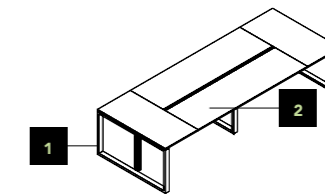

Bench avec classeurs verticaux
H.69 cm et Ubi + Ecran privatif pour bureau.
440x164 cm - H: 111 cm

- 1 BW
- 2 BL

Table reunion + Kubick.
408x448 cm - H:186 cm

- 1 BW
- 2 BL

Bureau + Kubick, Schreibtische + Kubick.
412x364 cm - H:162 cm

- 1 BL
- 2 BL

Armoire
160x46 cm - H: 249 cm

- 1 BL
- 2 BL
- 3 LF

Meuble Ubi avec top.
120x80 cm - H:111 cm

- 1 KR
- 2 BL

Table réglable en hauteur.
ø 80 cm - H: 73÷109 cm

- 1 KR
- 2 RR

Table reunion (10÷14 places).
320x124 cm - H: 72 cm

- 1 KR
- 2 RR

Desserte.
203x46 cm - H: 72 cm

- 1 KR
- 2 RR

Bureau.
240x100 cm - H: 72 cm

- 1 MK
- 2 CN
- 3 KR

Armoire avec vantaux en verre.
100x46 cm - H: 195 cm

- 1 MK
- 2 RR

Armoire.
100x46 cm - H: 195 cm

Flipper

flipper sur roulettes

L: 130 cm, D: 50,3 cm, H: 179,8 cm

Table avec brosse.

étagère pour flipper

L: 48,6 cm, P: 28 cm, H: 1,8 cm

support TV flipper

L: 68 cm, P: 16 cm, H: 6,5 cm