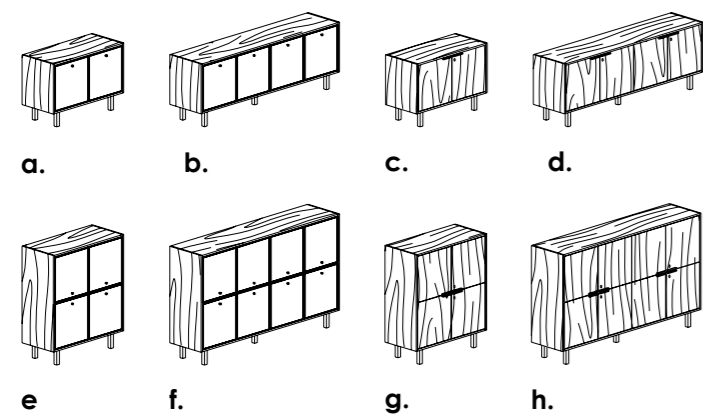

Bois : L : 52,7÷302,7 cm, H: 1,3 cm

Armoires

L: 120-160 cm - P: 46

Desserte

D: 46 cm, D: 18"

- a. L : 102,4 cm, H: 71,7 cm
- b. L : 202,4 cm, H: 71,7 cm
- c. L : 102,4 cm, H: 71,7 cm
- d. L : 202,4 cm, H: 71,7 cm
- e. L : 102,4 cm, H: 122,9 cm
- f. L : 202,4 cm, H: 122,9 cm
- g. L : 102,4 cm, H: 122,9 cm
- h. L : 202,4 cm, H: 122,9 cm

Poignées

plastique

L : 13 - 5 cm, P: 2,3 - 1 cm, H: 1 - 0 1/4 cm

laqué

L : 13 - 5 cm, P: 2,3 - 1 cm, H: 1 - 0 1/4 cm

Bois

L : 13 cm, D: 2,3 cm, H: 0 1/4 cm

Métal