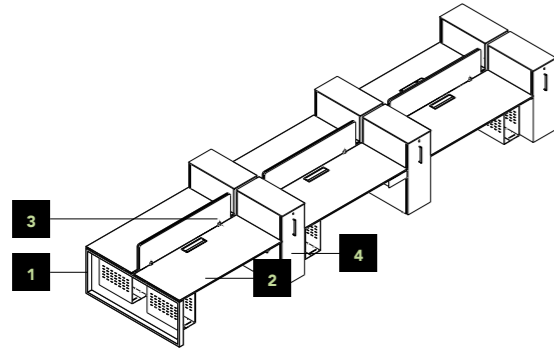

Glider

Exécutif

Loopy

Espaces pour réunions : une gamme complète de tables de réunion et de compléments pour répondre aux exigences de plus en plus importantes dans des contextes Direction et Opératifs.

Loopy

Voici quelques exemples de configurations possibles

- 1 BW
- 2 BL
- 3 VG
- 4 BL

Bench avec classeurs verticaux H.111 cm
+ Ecran privatif pour bureau
660 x 164 cm - H: 111 cm

- 1 BW
- 2 BL
- 3 PV
- 4 BL
- 5 LF