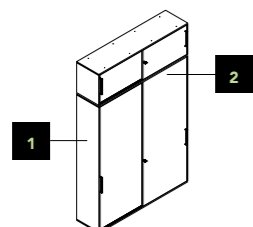

Voici quelques exemples de configurations possibles

- 1 BW
- 2 BL
- 3 VG
- 4 BL

Bench avec classeurs verticaux H.111 cm
+ Ecran privatif pour bureau
660 x 164 cm - H: 111 cm

- 1 BW
- 2 BL
- 3 PV
- 4 BL
- 5 LF

Bench avec classeurs verticaux
H.69 cm et Ubi + Ecran privatif pour bureau.
440x164 cm - H: 111 cm

- 1 BW
- 2 BL

Table reunion + Kubick.
408x448 cm - H:186 cm

- 1 BW
- 2 BL

Bureau + Kubick, Schreibtische + Kubick.
412x364 cm - H:162 cm

- 1 BL
- 2 BL

Armoire
160x46 cm - H: 249 cm

- 1 BL
- 2 BL
- 3 LF

Meuble Ubi avec top.
120x80 cm - H:111 cm

- 1 KR
- 2 BL

Table réglable en hauteur.
ø 80 cm - H: 73÷109 cm

- 1 KR
- 2 RR

Table reunion (10÷14 places).
320x124 cm - H: 72 cm