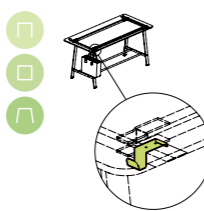

profilé Bench avec fixations aux plateaux (non disponible pour verre)

L: 80÷200 cm, P: 4 cm, H: 2 cm

étagère pour profilé bench avec 2 supports,

L: 80 cm, P: 28 cm, H: 1,8 cm

UBI pour profilé bench avec 2 supports

L: 80 cm, P: 40 cm, H: 46 cm

UBI pour profilé bench avec un support

L: 40 cm, P: 40 cm, H: 46cm

écran orientable avec fixation pour profilé bench

L: 55 cm, P: 0,5 cm, H: 44cm

Crochet pour sac

L: 1 cm, P: 0,5 cm, H: 0,3cm

Petites cloisons

petites cloisons avec barre d'accessoires et 1 paire de verins pour bench

L: 60÷100 cm, P: 4 cm, H: 116 cm

Petites cloisons avec barre d'accessoires et 1 paire d'étriers pour le plateau

L: 60÷100 cm, P: 4 cm, H: 116 cm