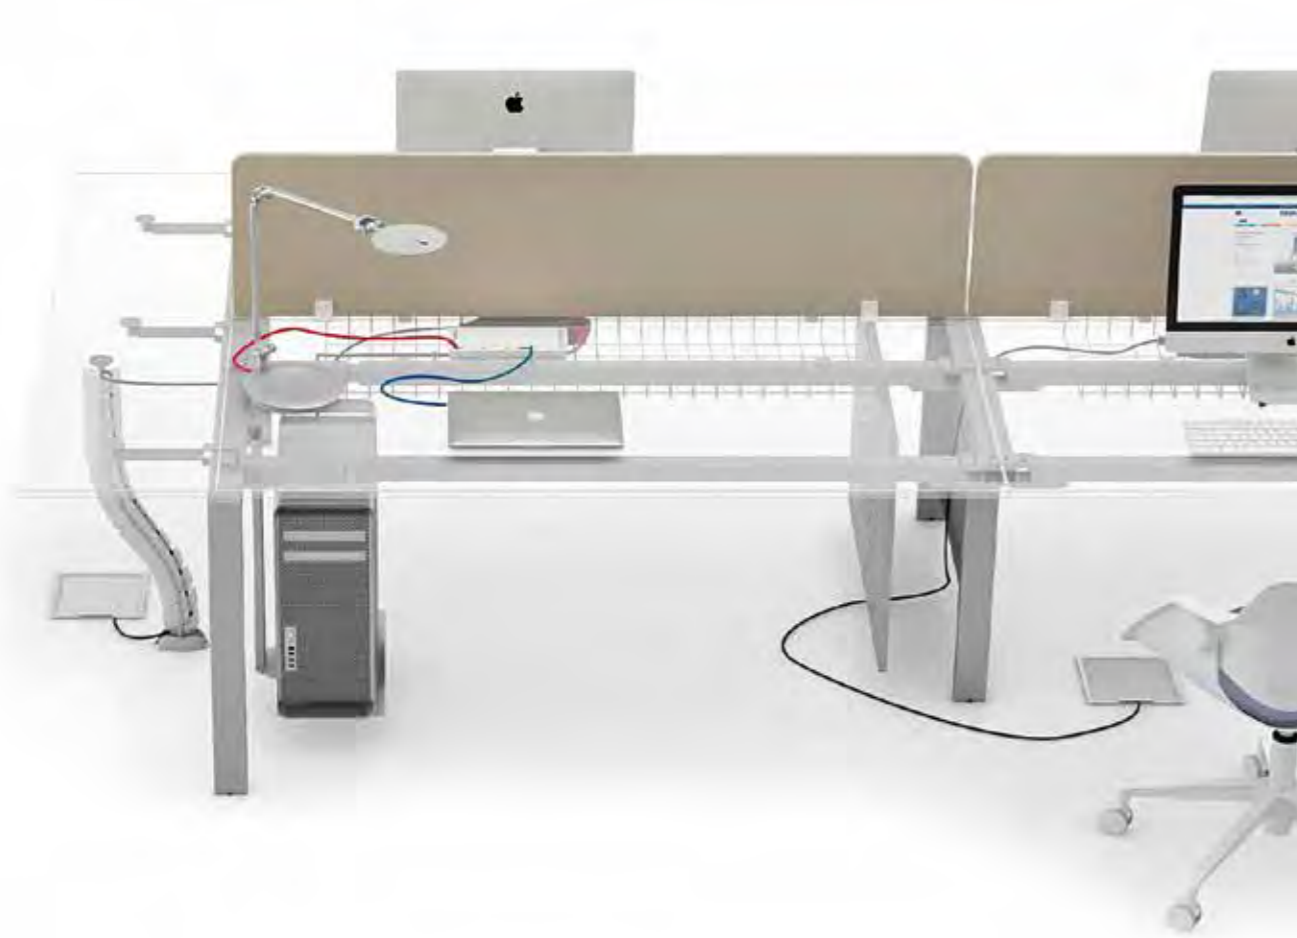

Electrification

Systemes passe-câbles et pour l'électrification des plateaux.