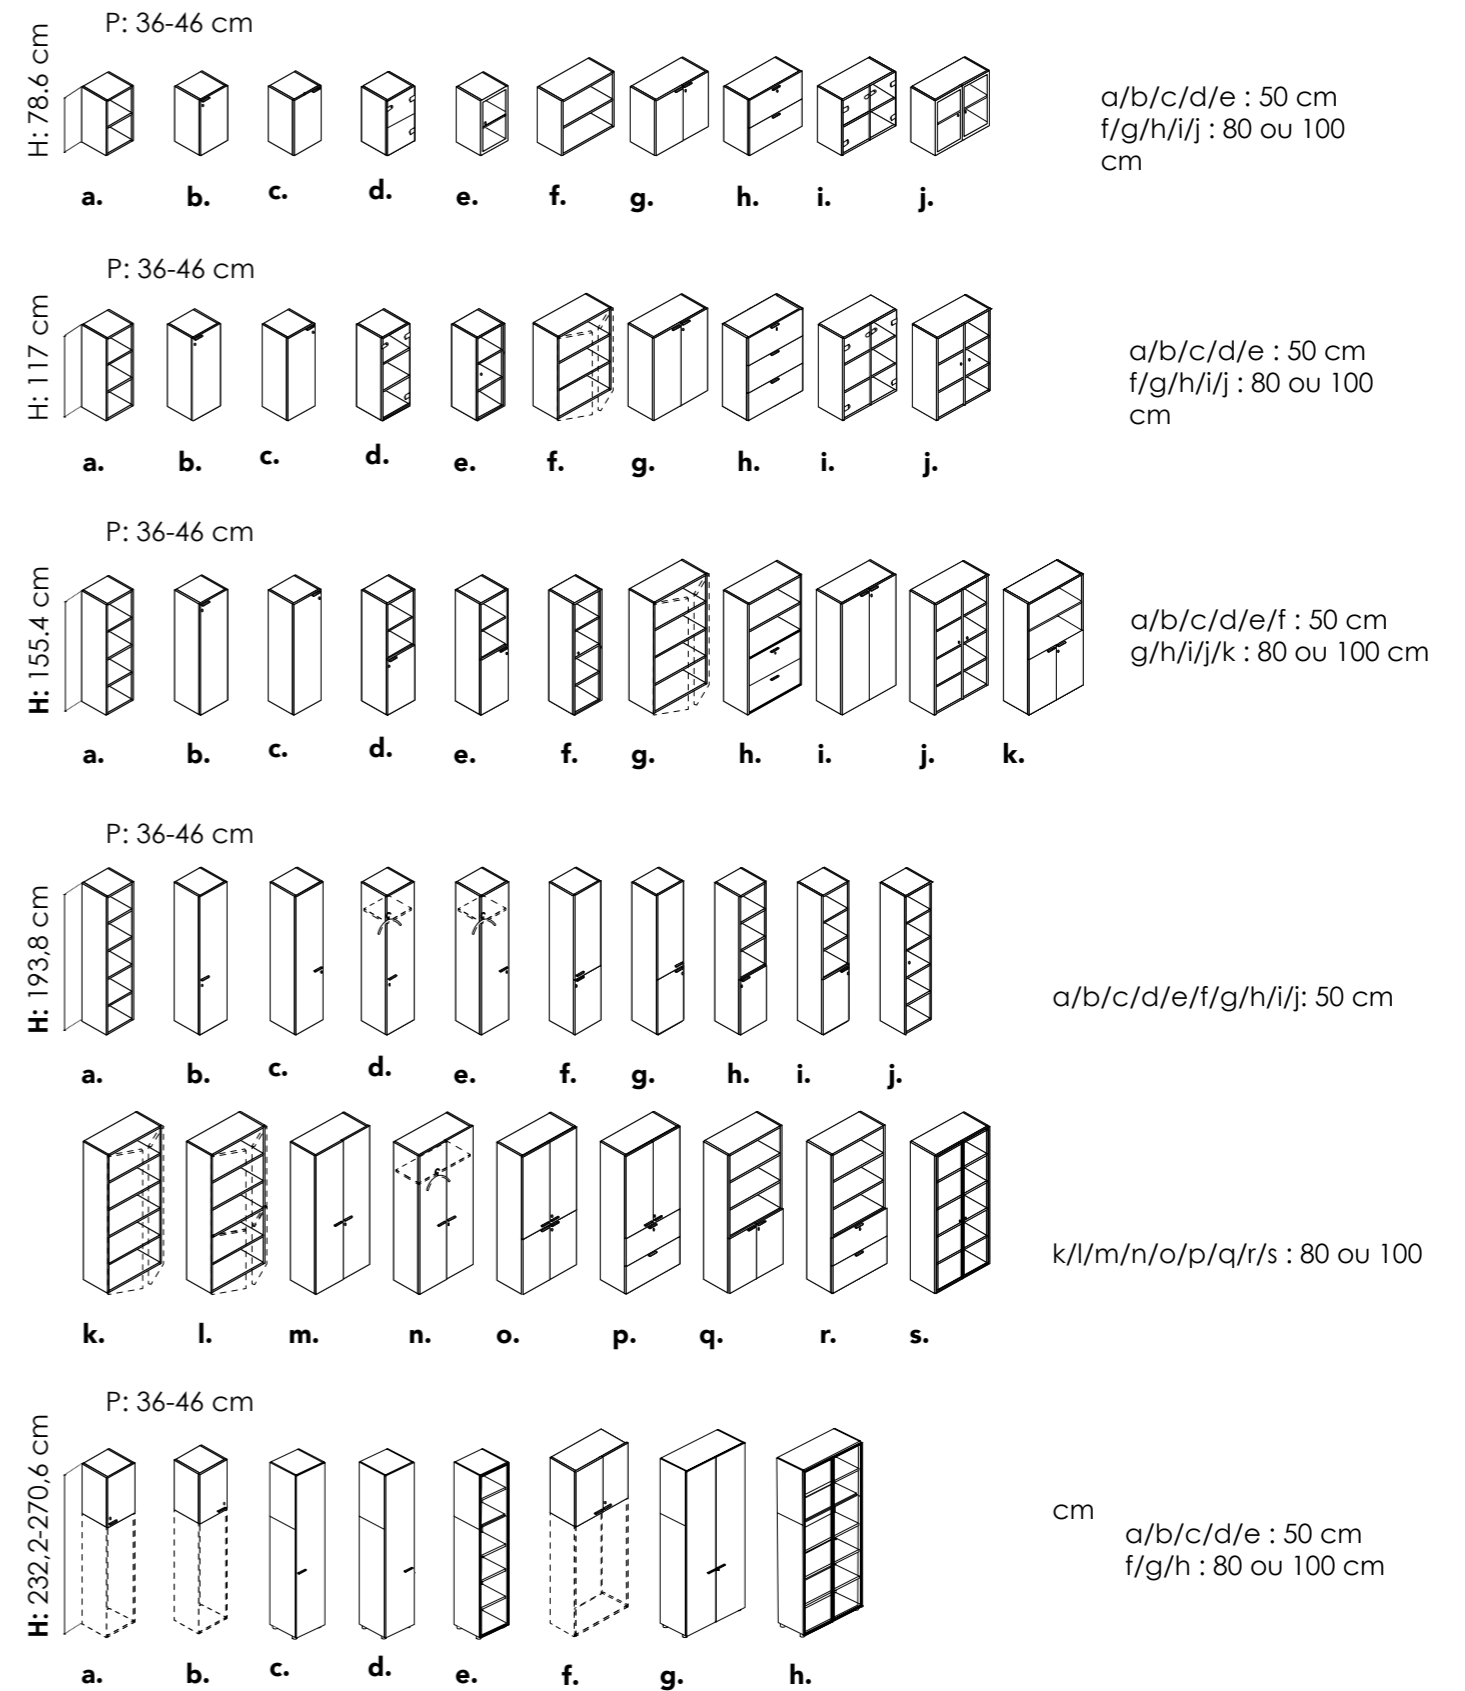

Meuble de service

P: 56,2 cm

- a. L : 83.6 cm, H: 54 cm
- b. L : 83.6 cm, H: 54 cm
- c. L : 125.3 cm, H: 54 cm
- d. L : 125.3 cm, H: 54 cm
- e. L : 125.3 cm, H: 54 cm
- f. L : 125.3 cm, H: 58.5 cm
- g. L : 83.6 cm, H: 58.5 cm
- h. L : 167.2 cm, H: 54 cm
- i. L : 167.2 cm, H: 54 cm
- j. L : 208.9 cm, H: 54 cm
- k. L : 208.9 cm, H: 54 cm
- l. L : 208.9 cm, H: 54 cm

Flipper

flipper sur roulettes

L: 130 cm, D: 50,3 cm, H: 179,8 cm

Table avec brosse.

étagère pour flipper

L: 48,6 cm, P: 28 cm, H: 1,8 cm

support TV flipper

L: 68 cm, P: 16 cm, H: 6,5 cm

Armoires