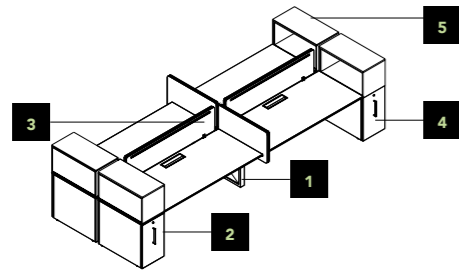

Glider

Exécutif

Loopy

Espaces pour réunions : une gamme complète de tables de réunion et de compléments pour répondre aux exigences de plus en plus importantes dans des contextes Direction et Opératifs.

Loopy

Voici quelques exemples de configurations possibles

- 1 BW
- 2 BL
- 3 VG
- 4 BL

Bench avec classeurs verticaux H.111 cm
+ Ecran privatif pour bureau
660 x 164 cm - H: 111 cm

- 1 BW
- 2 BL
- 3 PV
- 4 BL
- 5 LF

Flipper

flipper sur roulettes

L: 130 cm, D: 50,3 cm, H: 179,8 cm

Table avec brosse.

étagère pour flipper

L: 48,6 cm, P: 28 cm, H: 1,8 cm

support TV flipper

L: 68 cm, P: 16 cm, H: 6,5 cm