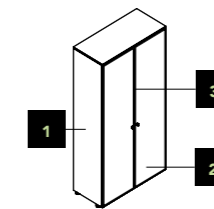

- 1 BL
- 2 BL

Armoire
160x46 cm - H: 249 cm

- 1 BL
- 2 BL
- 3 LF

Meuble Ubi avec top.
120x80 cm - H:111 cm

- 1 KR
- 2 BL

Table réglable en hauteur.
ø 80 cm - H: 73÷109 cm

- 1 KR
- 2 RR

Table reunion (10÷14 places).
320x124 cm - H: 72 cm

- 1 KR
- 2 RR

Desserte.
203x46 cm - H: 72 cm

- 1 KR
- 2 RR

Bureau.
240x100 cm - H: 72 cm

- 1 MK
- 2 CN
- 3 KR

Armoire avec vantaux en verre.
100x46 cm - H: 195 cm

- 1 MK
- 2 RR

Armoire.
100x46 cm - H: 195 cm

écran latéral pour bureau
 L: 60÷100 cm, P: 1,8 cm, H: 48 cm

écran latéral pour bureau
 L: 60÷100 cm, P: 1,8 cm, H: 82,3 cm

écran
 L: 60÷80 cm, P: 1,8 cm, H: 38 cm

bac accessoires de bureau,
 L: 32 cm, P: 15 cm, H: 6 cm

L: 31,8 cm - P: 56,3 cm - H: 58,7 cm

L: 41,8 cm - P: 56,3 cm - H: 58,7 cm

L: 41,8 cm - P: 60÷80 cm - H: 69 cm

L: 40 cm - P: 80 cm - H: 69÷109 cm

Accessoires

bac accessoires de bureau

L: 34 cm, P: 16 cm, H: 2 cm