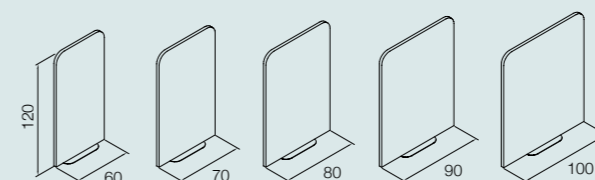

1) Bureau Atreo Wood L140 x P80 x H73,4 cm plateau mélaminé et pied métal et bois.
2) Panneau Ortho L80 x H120 cm recouvert de tissu.
3) Etagère Italo L80 x P33 x H40 cm
4) Chaise Alfa coque en polypropylène pied en bois massif

Les panneaux muraux Ortho, avec leur conception à la fois linéaire et enveloppante, sont des éléments de séparation verticaux faciles à assortir. Dans la version à épingles recouvertes de tissu, elles assument également une fonction d'insonorisation.