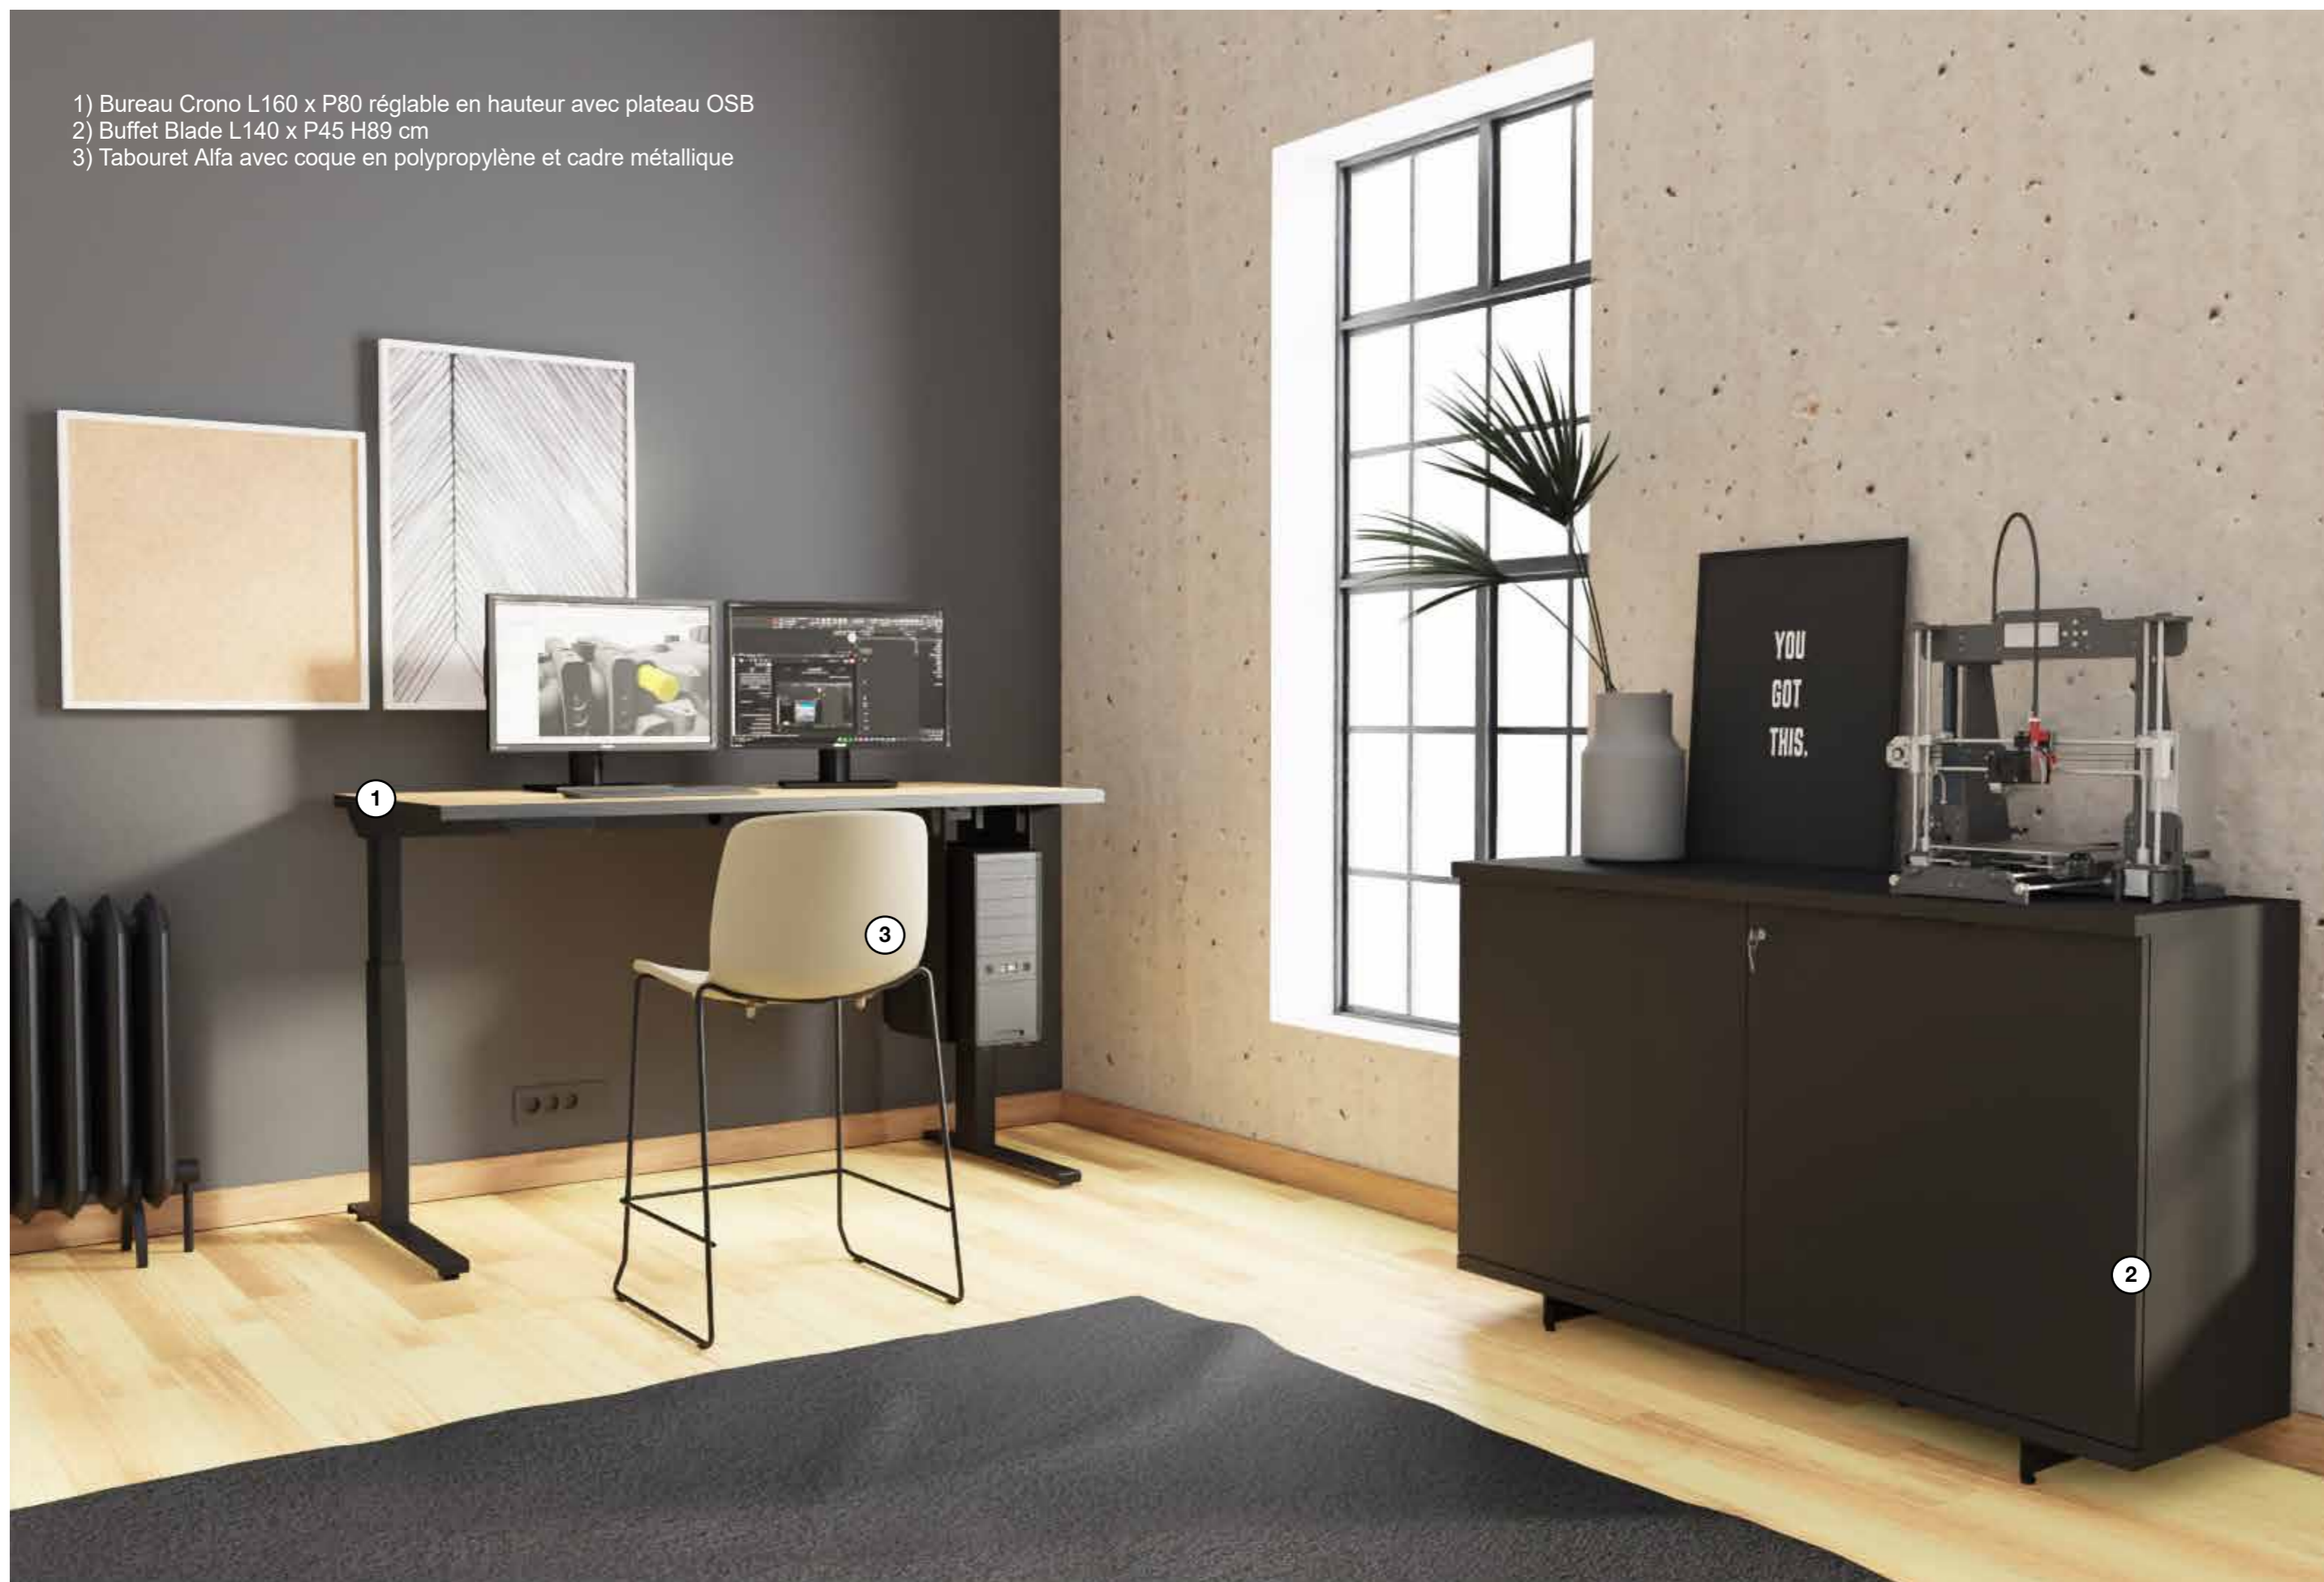

Les panneaux muraux Ortho, avec leur conception à la fois linéaire et enveloppante, sont des éléments de séparation verticaux faciles à assortir. Dans la version à épingles recouvertes de tissu, elles assument également une fonction d'insonorisation.

- 1) Bureau Ibis L150 x P80 x H73,4 cm plateau en mélaminé et tiroirs structurels L30 cm
- 2) Bibliothèque Q18, L42 x P39 x H170 cm avec cadre en aluminium
- 3) Chaise Alfa Vintage avec coque en polypropylène et cadre métallique

- 1) Bureau Crono L160 x P80 réglable en hauteur avec plateau OSB
- 2) Buffet Blade L140 x P45 H89 cm
- 3) Tabouret Alfa avec coque en polypropylène et cadre métallique

Le système de bureaux Crono a été étudié et conçu pour répondre à la nécessité de créer des postes de travail ergonomiques et de prêter plus d'attention à la santé et au bien-être de l'utilisateur. L'élévation peut être de 1 ou 2 niveaux et est contrôlée par un tableau fixé sous le plan de travail.

/Crono

- 1) Bureau Club L140 x P70 x H73,4 cm
- 2) Etagère Icaro L200 x P27,5 x H36,7 cm en métal peint
- 3) Chaise Paro avec coque en bois, siège recouvert de tissu et cadre métallique

La table Club à plateau rabattable et structure sur roulettes est parfaite pour une utilisation temporaire, lorsque l'aménagement d'une pièce doit changer facilement en fonction de l'utilisation que l'on veut faire de l'espace.