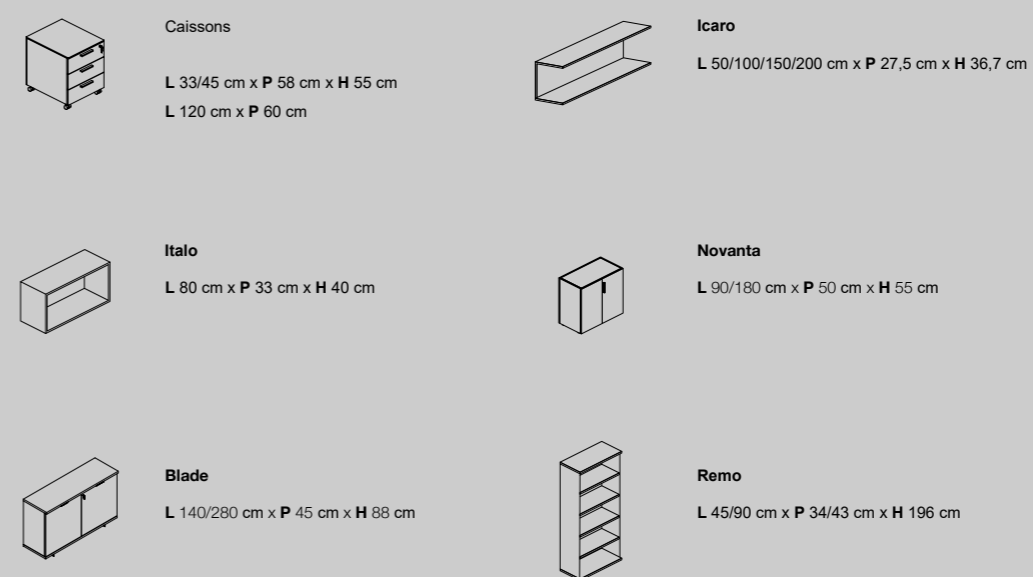

/Q18

- 1) composition Q18 taille totale L400 x P240 x H180 cm
- 2) plateau de bureau Q18 L160 x P82 x H109 cm
- 3) tabouret Alfa avec siège en polypropylène et cadre métallique

Les géométries de Q18 s'harmonisent parfaitement avec l'environnement domestique, créant un équilibre parfait entre forme et fonction.

Taille des bureaux du Home Office

Taille des rangements du Home Office

Cette page présente une sélection de tailles et de collections dédiées à l'environnement domestique. Pour connaître toutes les options disponibles, veuillez vous référer à la liste de prix Alea.