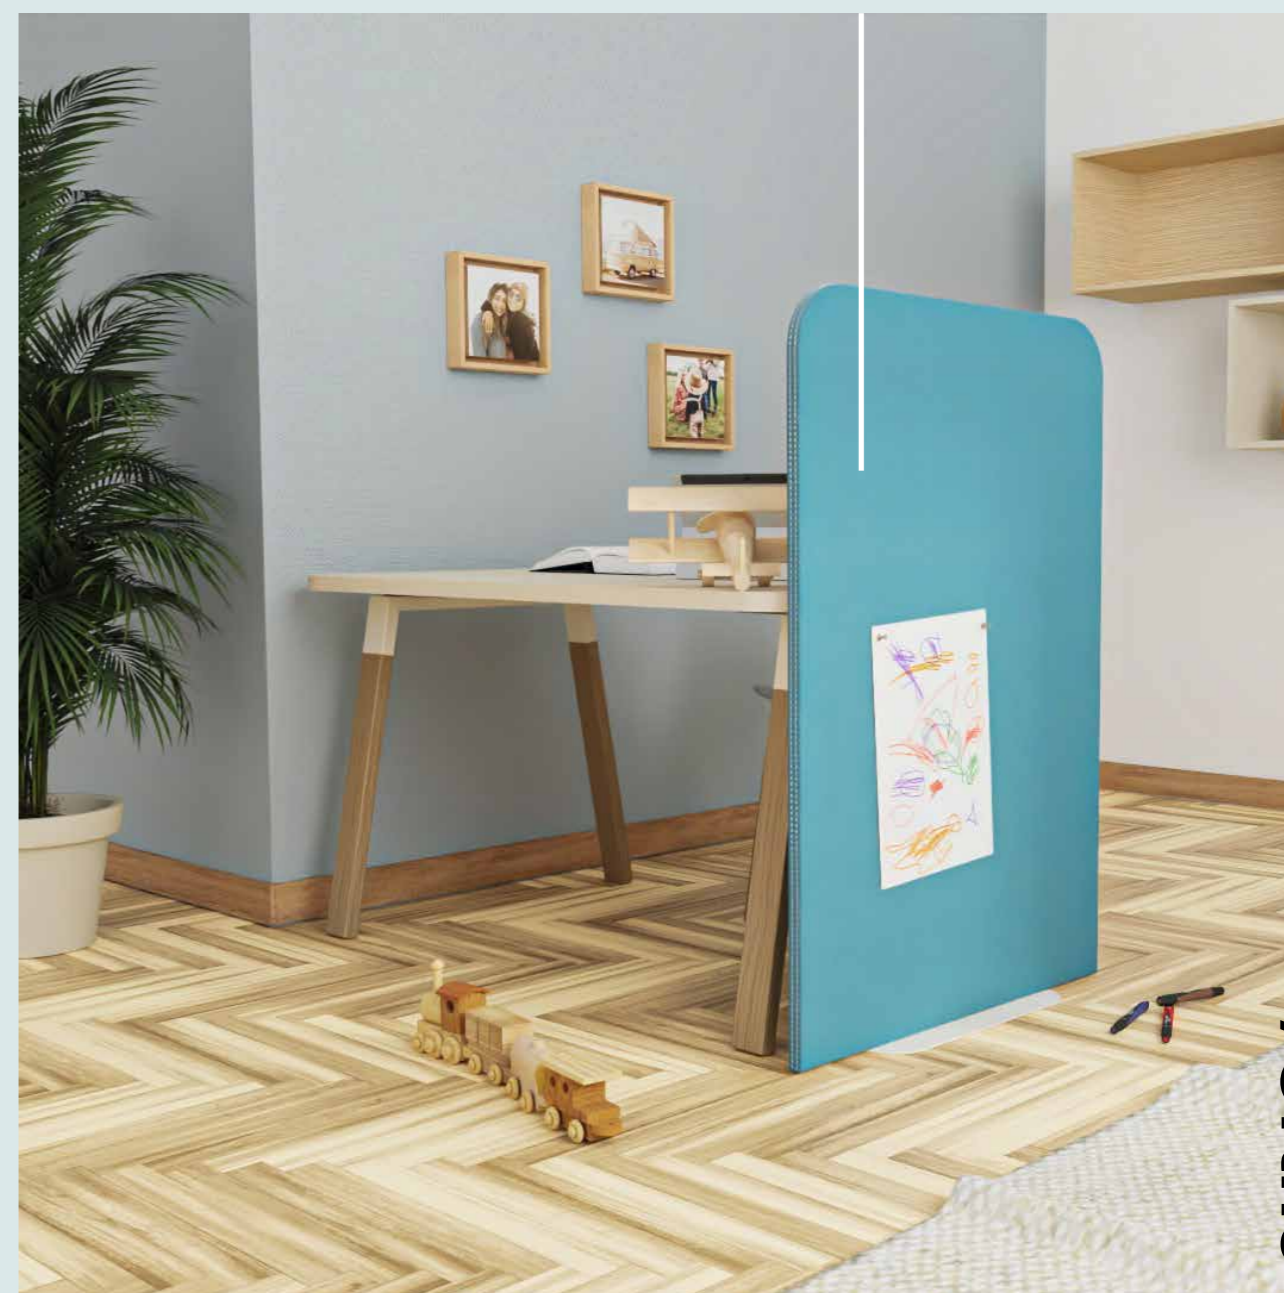

- 1) Bureau Atreo L120 x P60 x H73,4 cm plateau en mélaminé et pied tréteau en métal
- 2) Caisson en mélaminé L45 x P58 x H55 cm
- 3) Twelve chaises avec revêtement en tissu et piètement en bois.

- 1) Bureau Atreo L160 x P80 x H73,4 cm, plateau melaminé, pied pont en métal
- 2) Bibliothèque Titano
- 3) Etagère Icaro L150 x P27,5 x H 36,7 cm
- 4) Chaise Dilmun assise tissu et pieds métal.

- 1) Bureau Atreo Wood L140 x P80 x H73,4 cm plateau mélaminé et pied métal et bois.
- 2) Panneau Ortho L80 x H120 cm recouvert de tissu.
- 3) Etagère Italo L80 x P33 x H40 cm
- 4) Chaise Alfa coque en polypropylène pied en bois massif

Les panneaux muraux Ortho, avec leur conception à la fois linéaire et enveloppante, sont des éléments de séparation verticaux faciles à assortir. Dans la version à épingles recouvertes de tissu, elles assument également une fonction d'insonorisation.

/Crono

- 1) Bureau Club L140 x P70 x H73,4 cm
- 2) Etagère Icaro L200 x P27,5 x H36,7 cm en métal peint
- 3) Chaise Paro avec coque en bois, siège recouvert de tissu et cadre métallique

La table Club à plateau rabattable et structure sur roulettes est parfaite pour une utilisation temporaire, lorsque l'aménagement d'une pièce doit changer facilement en fonction de l'utilisation que l'on veut faire de l'espace.