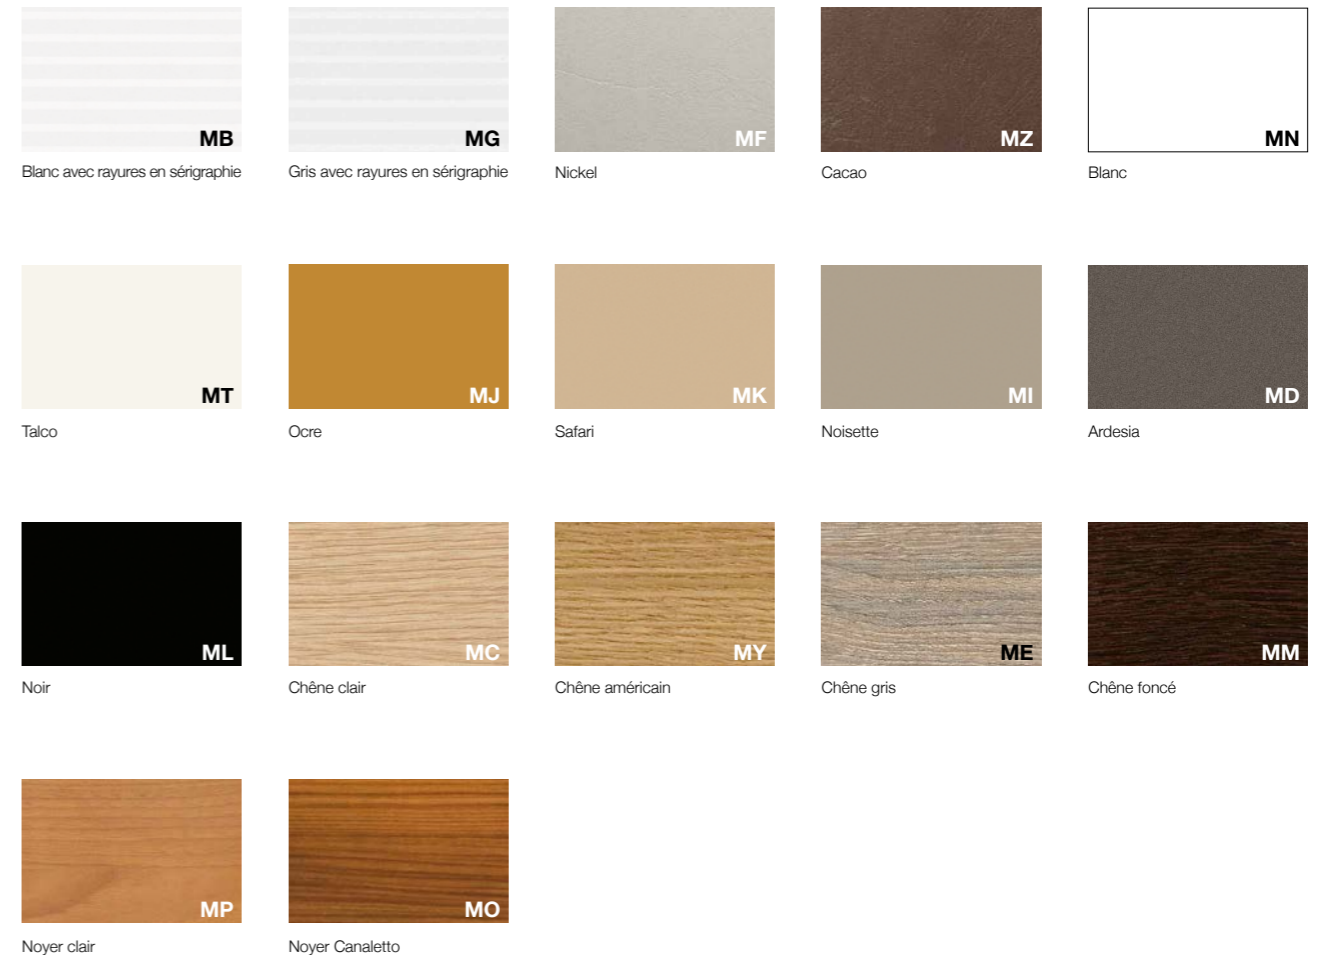

Gamma cromatica

Nous avons soigneusement sélectionné des matériaux et des couleurs enveloppantes et raffinés, pour représenter au mieux l'atmosphère de la maison. Mais les finitions Alea ne s'arrêtent pas là, en fait notre large offre standard laisse la place à des combinaisons inattendues. Laissez-vous inspirer par la palette de finition et réalisez votre idée du Home Office.

Mélangé

OSB

OSB

Metal

Blanc

Talco

Gris

Sable