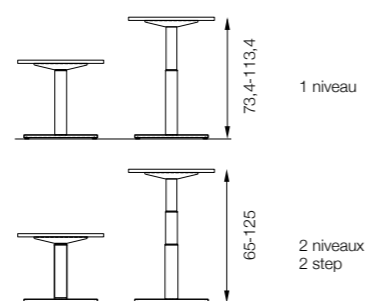

- 1) Bureau Ibis L150 x P80 x H73,4 cm plateau en mélaminé et tiroirs structurels L30 cm
- 2) Bibliothèque Q18, L42 x P39 x H170 cm avec cadre en aluminium
- 3) Chaise Alfa Vintage avec coque en polypropylène et cadre métallique

1) Bureau Ibis L200 x P80 x H73,4 cm
 2) Rangement Novanta en mélamine L1800 x P50 x H73,4 cm

- 1) Bureau Atlante L140 x P80 x H73,4 cm avec rangement latéral L80 x P40 cm
- 2) Bibliothèque Titano L x P x H cm en mélamine
- 3) Chaise Alfa Classic avec coque en polypropylène et cadre métallique

- 1) Bureau Crono L160 x P80 réglable en hauteur avec plateau OSB
- 2) Buffet Blade L140 x P45 H89 cm
- 3) Tabouret Alfa avec coque en polypropylène et cadre métallique

Le système de bureaux Crono a été étudié et conçu pour répondre à la nécessité de créer des postes de travail ergonomiques et de prêter plus d'attention à la santé et au bien-être de l'utilisateur. L'élévation peut être de 1 ou 2 niveaux et est contrôlée par un tableau fixé sous le plan de travail.

/Crono

- 1) Bureau Club L140 x P70 x H73,4 cm
- 2) Etagère Icaro L200 x P27,5 x H36,7 cm en métal peint
- 3) Chaise Paro avec coque en bois, siège recouvert de tissu et cadre métallique

La table Club à plateau rabattable et structure sur roulettes est parfaite pour une utilisation temporaire, lorsque l'aménagement d'une pièce doit changer facilement en fonction de l'utilisation que l'on veut faire de l'espace.