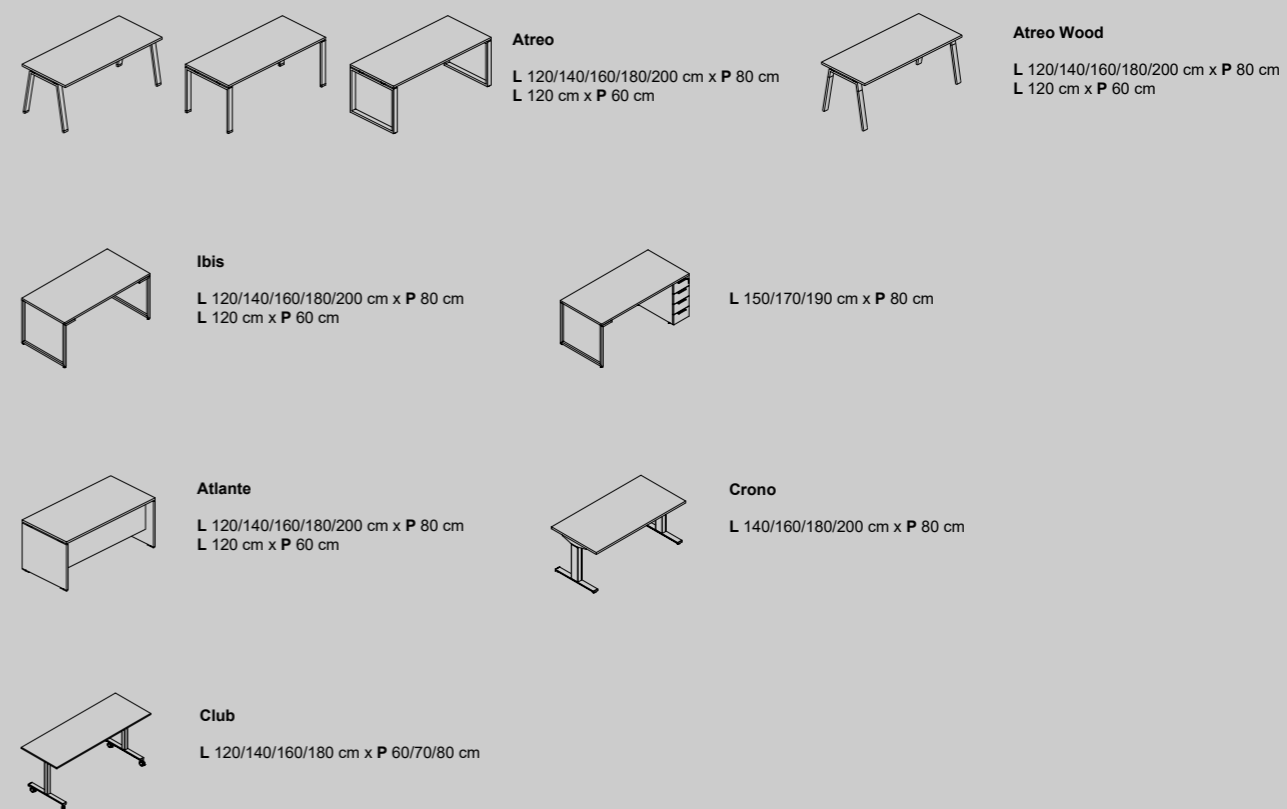

/Club

Q18 est une collection qui permet de créer des compositions modulaires au design linéaire et élégant. Sa modularité le rend flexible et personnalisable.

- 1) composition Q18 taille totale L240 x P82 x H140 cm
- 2) plateau de bureau Q18 L160 x P82 x H73,4 cm
- 3) chaise Alfa avec siège recouvert de tissu et cadre métallique

/Q18

- 1) composition Q18 taille totale L400 x P240 x H180 cm
- 2) plateau de bureau Q18 L160 x P82 x H109 cm
- 3) tabouret Alfa avec siège en polypropylène et cadre métallique

Les géométries de Q18 s'harmonisent parfaitement avec l'environnement domestique, créant un équilibre parfait entre forme et fonction.

Taille des bureaux du Home Office

Taille des rangements du Home Office

Cette page présente une sélection de tailles et de collections dédiées à l'environnement domestique. Pour connaître toutes les options disponibles, veuillez vous référer à la liste de prix Alea.