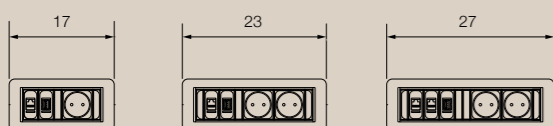

- 1) Bureau Atreo L120 x P60 x H73,4 cm plateau en mélaminé et pied tréteau en métal
- 2) Caisson en mélaminé L45 x P58 x H55 cm
- 3) Twelve chaises avec revêtement en tissu et piètement en bois.

- 1) Bureau Atreo L160 x P80 x H73,4 cm, plateau melaminé, pied pont en métal
- 2) Bibliothèque Titano
- 3) Etagère Icaro L150 x P27,5 x H 36,7 cm
- 4) Chaise Dilmun assise tissu et pieds métal.

- 1) Bureau Atreo Wood L140 x P80 x H73,4 cm plateau mélaminé et pied métal et bois.
- 2) Panneau Ortho L80 x H120 cm recouvert de tissu.
- 3) Etagère Italo L80 x P33 x H40 cm
- 4) Chaise Alfa coque en polypropylène pied en bois massif

- 1) Bureau Ibis L150 x P80 x H73,4 cm plateau en mélaminé et tiroirs structurels L30 cm
- 2) Bibliothèque Q18, L42 x P39 x H170 cm avec cadre en aluminium
- 3) Chaise Alfa Vintage avec coque en polypropylène et cadre métallique

/Q18

- 1) composition Q18 taille totale L400 x P240 x H180 cm
- 2) plateau de bureau Q18 L160 x P82 x H109 cm
- 3) tabouret Alfa avec siège en polypropylène et cadre métallique

Les géométries de Q18 s'harmonisent parfaitement avec l'environnement domestique, créant un équilibre parfait entre forme et fonction.