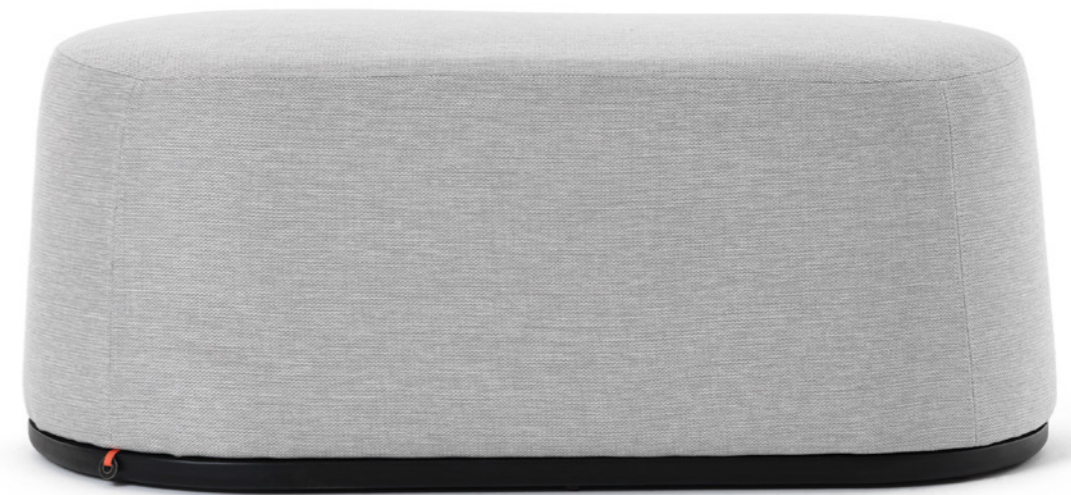

bolero^o
R2510