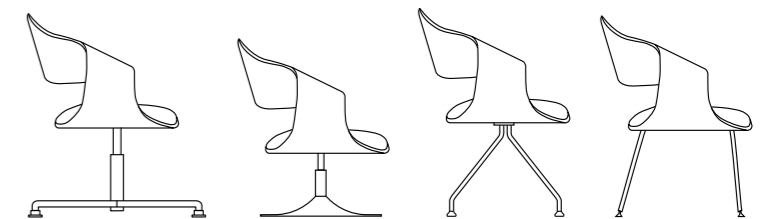

versions
4-spoke
Round
Swivel
4-legs