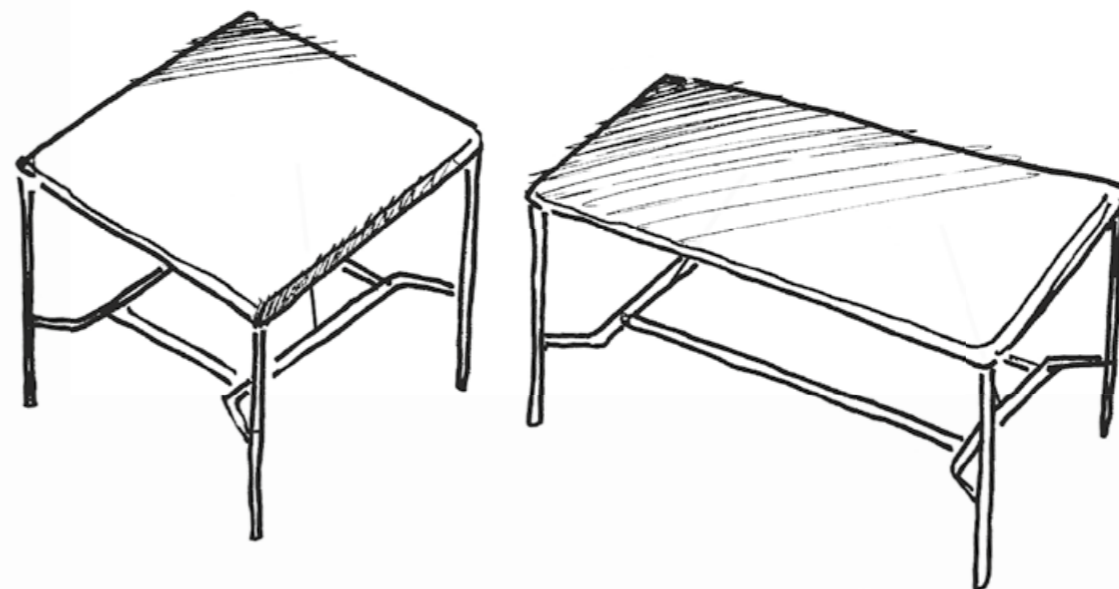

Sharing Rendez-Vous is designed to create collaboration spaces. In an age where flexibility in terms of ways and places is becoming a must, this collection is open to multiple interpretations.

Partager Rendez-Vous est conçu pour créer des espaces de collaboration. À une époque où la flexibilité en termes de moyens et de lieux devient un must, cette collection est ouverte à de multiples interprétations.

Compartir Rendez-Vous ha sido diseñado para facilitar el uso compartido del espacio. En una época en la que la flexibilidad en términos de modos y lugares se hace imprescindible, esta colección se abre a múltiples interpretaciones.