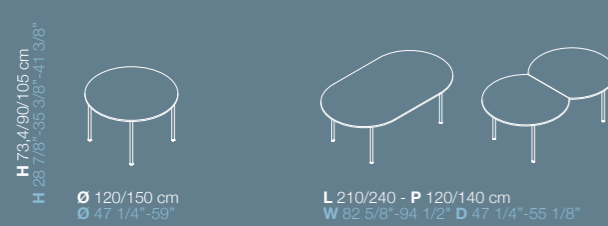

**Struttura** | Structure | Structure | Estructura  
 Sezione Ø 3,5 cm | Section Ø 3.5 cm (1 3/8") | Section Ø 3,5 cm | Sección Ø 3,5 cm

**Ruote disponibili per H 73,4 e H 105 cm fino a L 200 cm**  
 Castors available for H 73.4 (28 7/8") and H 105 cm (41 3/8") up to W 200 cm (78 3/4")  
 Roulettes disponibles pour H 73,4 et H 105 cm jusqu'à L 200 cm  
 Ruedas disponibles para H 73,4 y H 105 cm hasta L 200 cm

**Scrivanie/tavoli** | Desks/tables | Bureaux/tables | Mesas

**Bench** | Bench | Bench | Bench

**Bench/tavoli multipli** | Bench/multiple tables | Bench/tables multiples | Bench/múltiples mesas

**Tavoli riunione** | Meeting tables | Tables de réunion | Mesas de juntas