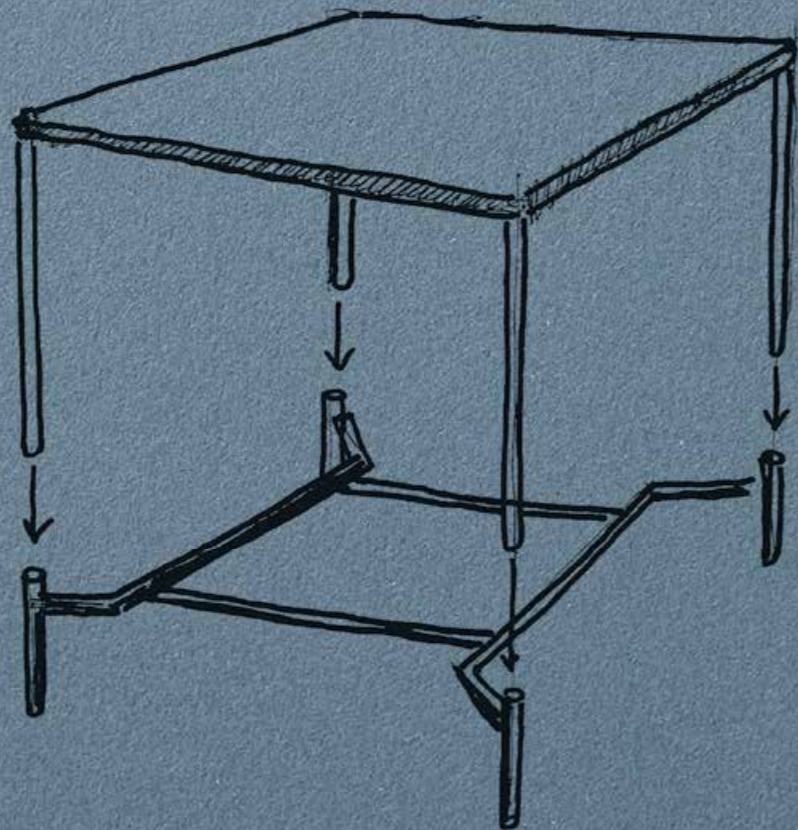

Lo spazio ibrido diventa realtà

Rendez-Vous nasce
come collezione
adattabile alle
diverse funzioni
dell'ambiente
di lavoro
contemporaneo.

BICOLOR

Rendez-Vous was created
as a collection adaptable to
the multiple functions of the
contemporary workplace.

Rendez-Vous a été créé
comme une collection
adaptable aux différentes
fonctions de l'environnement
de travail contemporain.

Rendez-Vous nasce como
una colección adaptable
a las diferentes funciones
del entorno de trabajo
contemporáneo.