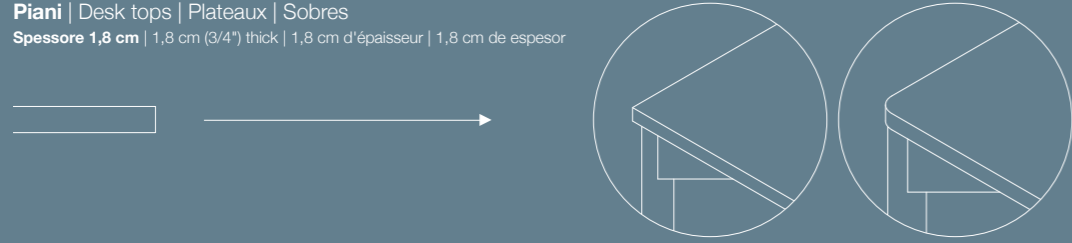

Piani | Desk tops | Plateaux | Sobres
Spessore 1,8 cm | 1,8 cm (3/4") thick | 1,8 cm d'épaisseur | 1,8 cm de espesor

Struttura | Structure | Structure | Estructura
Sezione Ø 3,5 cm | Section Ø 3.5 cm (1 3/8") | Section Ø 3,5 cm | Sección Ø 3,5 cm