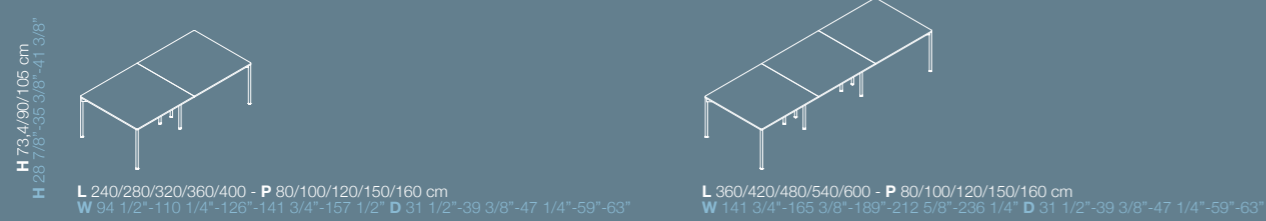

Tavoli riunione | Meeting tables | Tables de réunion | Mesas de juntas