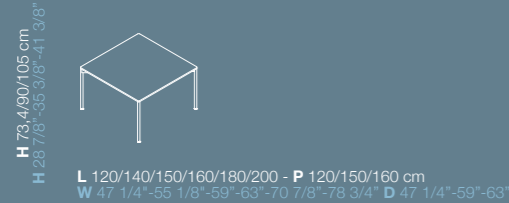

Bench/tavoli multipli | Bench/multiple tables | Bench/tables multiples | Bench/múltiples mesas