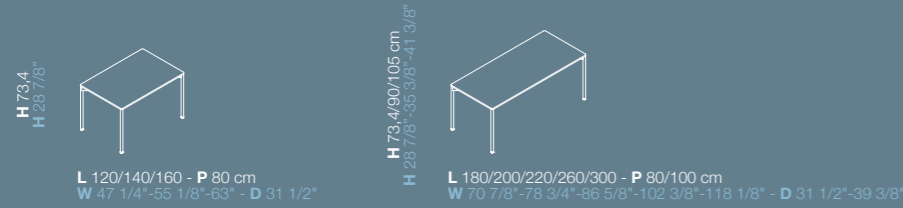

Ruote disponibili per H 73,4 e H 105 cm fino a L 200 cm
Castors available for H 73.4 (28 7/8") and H 105 cm (41 3/8") up to W 200 cm (78 3/4")
Roulettes disponibles pour H 73,4 et H 105 cm jusqu'à L 200 cm
Ruedas disponibles para H 73,4 y H 105 cm hasta L 200 cm

Scrivanie/tavoli | Desks/tables | Bureaux/tables | Mesas

Bench | Bench | Bench | Bench