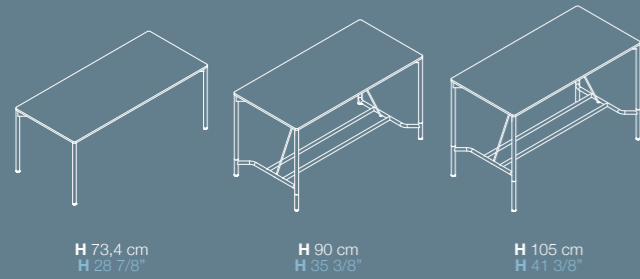

Tavolo | Table | Mesa **Fin.** | MT, MJ, ET, EI  
L 240 **P** 140 **H** 105 cm | **W** 94 1/2" **D** 55 1/8" **H** 41 3/8"

1. Piani per bench fino a 200x160 cm | 2. Longheroni | 3. Gambe terminali | 4. Gamba intermedia per tavoli multipli/bench

1. Bench tops up to 200x160 cm (78 3/4"x 63") | 2. Structural beams | 3. End legs | 4. Intermediate legs for multiple tables/benches

1. Plateaux pour tables jusqu'à 200x160 cm | 2. Poutres | 3. Pieds terminaux | 4. Pied intermédiaire pour tables multiples/bench

1. Sobres para bench hasta 200x160 cm | 2. Travesaños | 3. Patas terminales | 4. Pata intermedia para mesas múltiples/bench

**Piani** | Desk tops | Plateaux | Sobres  
 Spessore 1,8 cm | 1,8 cm (3/4") thick | 1,8 cm d'épaisseur | 1,8 cm de espesor

**Struttura** | Structure | Structure | Estructura  
 Sezione Ø 3,5 cm | Section Ø 3.5 cm (1 3/8") | Section Ø 3,5 cm | Sección Ø 3,5 cm

**Ruote disponibili per H 73,4 e H 105 cm fino a L 200 cm**  
 Castors available for H 73.4 (28 7/8") and H 105 cm (41 3/8") up to W 200 cm (78 3/4")  
 Roulettes disponibles pour H 73,4 et H 105 cm jusqu'à L 200 cm  
 Ruedas disponibles para H 73,4 y H 105 cm hasta L 200 cm