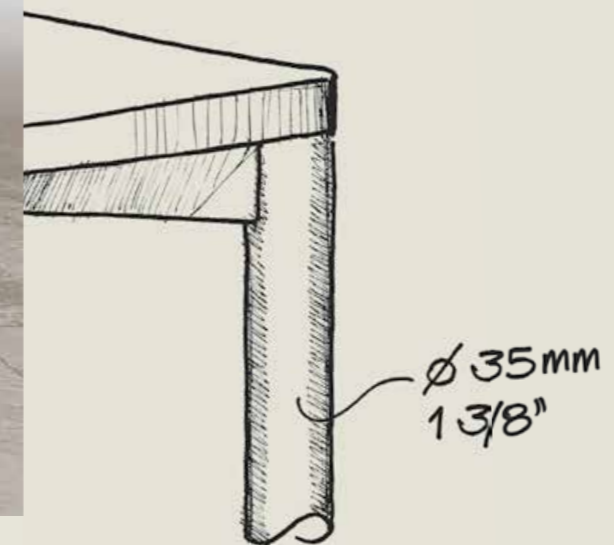

Tops are wide and the palette of available finishes includes all colours of Alea standard melamine, veneer and Fenix.

Les plateaux sont larges et la palette des finitions disponibles comprend toutes les couleurs de la mélamine, du placage et du Fenix standard Alea.

Las encimeras son amplias y la paleta de acabados disponibles incluye todos los colores de melamina, chapa de madera y Fenix estándar de Alea.