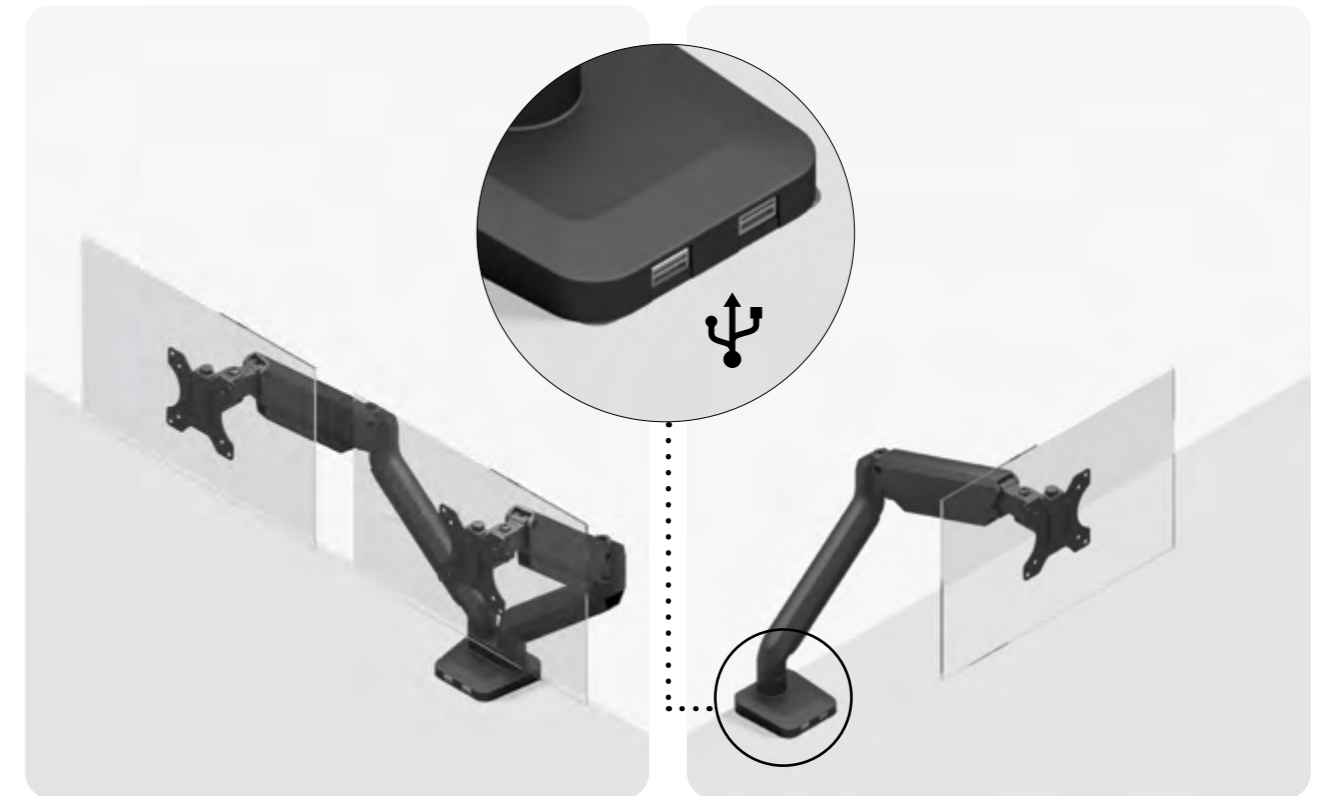

∅ 110-118 cm

∅ 118 cm

∅ 118 cm

w 60-120 cm
d 60 cm

w 60-120 cm
d 60 cm

Electrification

h 62 ÷ 86 cm

Regolazione in altezza ogni 2 cm
 Height adjustment every 2 cm
 Réglage hauteur tous les 2 cm
 Höhenverstellung alle 2 cm
 Ajuste de altura cada 2 cm