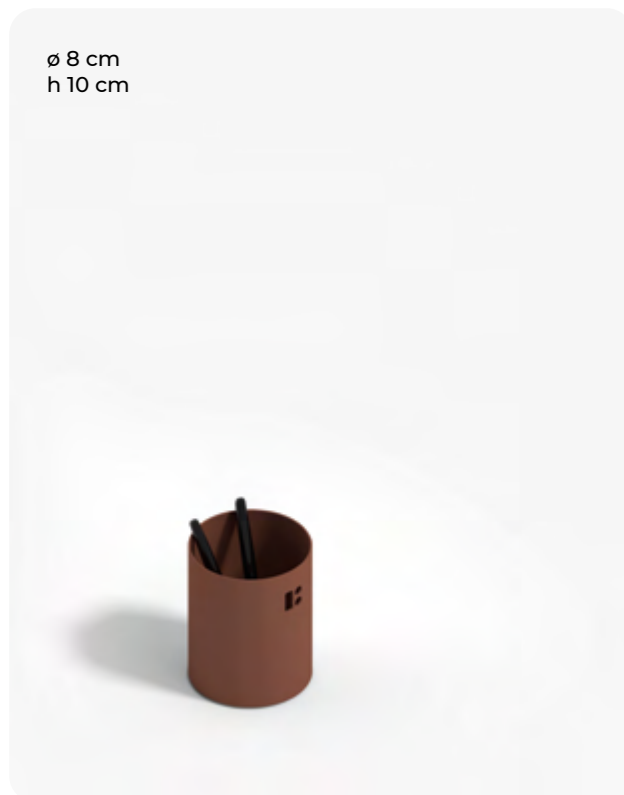

∅ 110-118 cm

∅ 118 cm

∅ 118 cm

w 60-120 cm
d 60 cm

w 60-120 cm
d 60 cm

Electrification

h 62 ÷ 86 cm

Regolazione in altezza ogni 2 cm
 Height adjustment every 2 cm
 Réglage hauteur tous les 2 cm
 Höhenverstellung alle 2 cm
 Ajuste de altura cada 2 cm