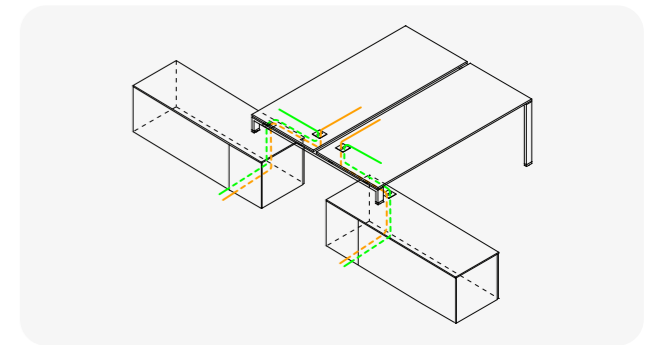

w 124 w 164 cm
d 60 w 80 cm

h 74 cm

w 100÷240 cm
d 124-164 cm

w 280-320 cm
d 124-164 cm

w 240-320 cm
d 124-164 cm

w 360-520 cm
d 124-164 cm

h 38 cm

h 42 cm

∅ 110-118 cm

∅ 118 cm

∅ 118 cm

w 60-120 cm
d 60 cm

w 60-120 cm
d 60 cm

Electrification

h 62 ÷ 86 cm

Regolazione in altezza ogni 2 cm
 Height adjustment every 2 cm
 Réglage hauteur tous les 2 cm
 Höhenverstellung alle 2 cm
 Ajuste de altura cada 2 cm