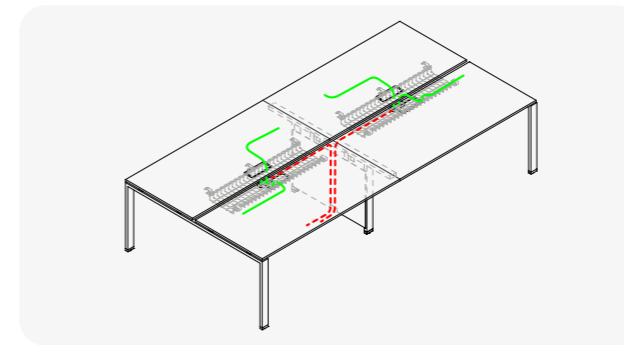

∅ 110-118 cm

∅ 118 cm

∅ 118 cm

w 60-120 cm
d 60 cm

w 60-120 cm
d 60 cm

Electrification

h 62 ÷ 86 cm

Regolazione in altezza ogni 2 cm
 Height adjustment every 2 cm
 Réglage hauteur tous les 2 cm
 Höhenverstellung alle 2 cm
 Ajuste de altura cada 2 cm