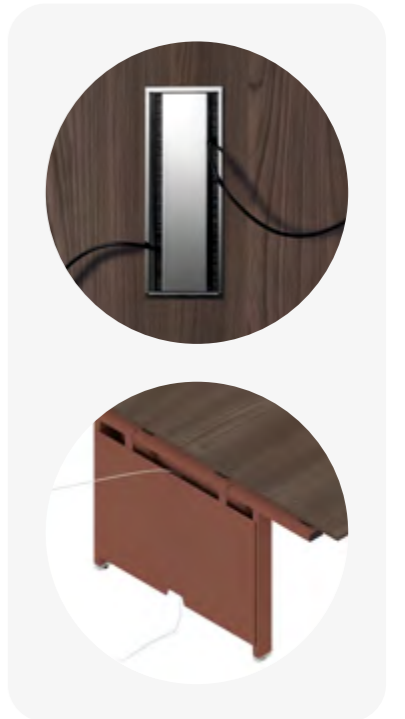

∅ 110-118 cm

∅ 118 cm

∅ 118 cm

w 60-120 cm
d 60 cm

w 60-120 cm
d 60 cm

Electrification

h 62 ÷ 86 cm

Regolazione in altezza ogni 2 cm
 Height adjustment every 2 cm
 Réglage hauteur tous les 2 cm
 Höhenverstellung alle 2 cm
 Ajuste de altura cada 2 cm