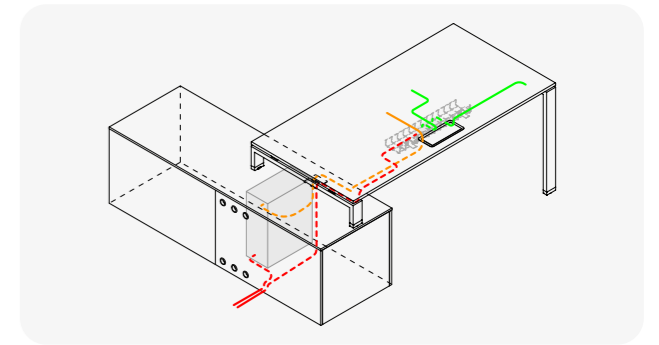

∅ 110-118 cm

∅ 118 cm

∅ 118 cm

w 60-120 cm
d 60 cm

w 60-120 cm
d 60 cm

Electrification

h 62 ÷ 86 cm

Regolazione in altezza ogni 2 cm
 Height adjustment every 2 cm
 Réglage hauteur tous les 2 cm
 Höhenverstellung alle 2 cm
 Ajuste de altura cada 2 cm