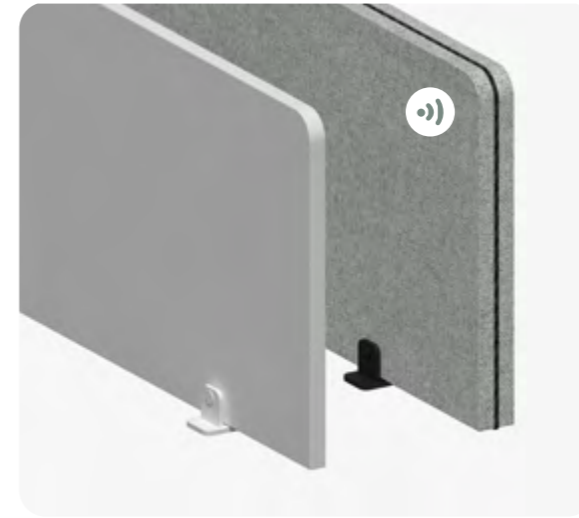

∅ 110-118 cm

∅ 118 cm

∅ 118 cm

w 60-120 cm
d 60 cm

w 60-120 cm
d 60 cm

Electrification

h 62 ÷ 86 cm

Regolazione in altezza ogni 2 cm
 Height adjustment every 2 cm
 Réglage hauteur tous les 2 cm
 Höhenverstellung alle 2 cm
 Ajuste de altura cada 2 cm