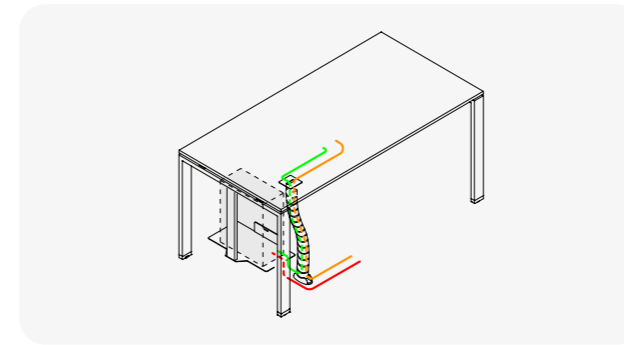

∅ 110-118 cm

∅ 118 cm

∅ 118 cm

w 60-120 cm
d 60 cm

w 60-120 cm
d 60 cm

Electrification

h 62 ÷ 86 cm

Regolazione in altezza ogni 2 cm
 Height adjustment every 2 cm
 Réglage hauteur tous les 2 cm
 Höhenverstellung alle 2 cm
 Ajuste de altura cada 2 cm