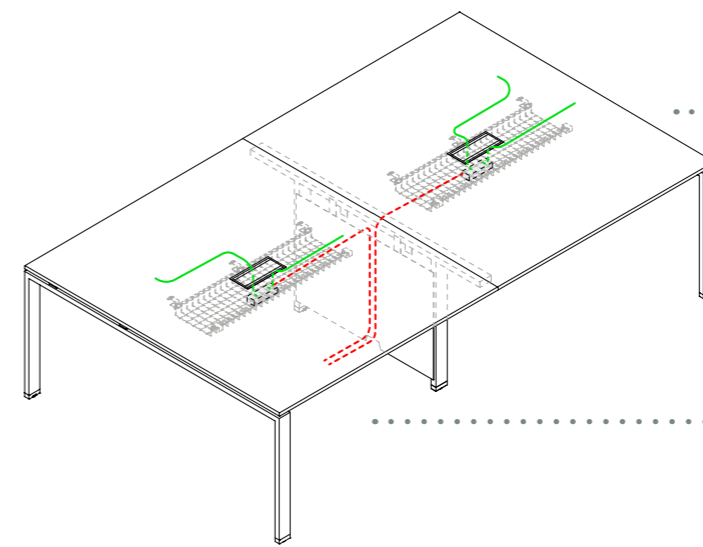

w 124 w 164 cm
d 60 w 80 cm

h 74 cm

w 100÷240 cm
d 124-164 cm

w 280-320 cm
d 124-164 cm

w 240-320 cm
d 124-164 cm

w 360-520 cm
d 124-164 cm

h 38 cm

h 42 cm

∅ 110-118 cm

∅ 118 cm

∅ 118 cm

w 60-120 cm
d 60 cm

w 60-120 cm
d 60 cm

Electrification

h 62 ÷ 86 cm

Regolazione in altezza ogni 2 cm
 Height adjustment every 2 cm
 Réglage hauteur tous les 2 cm
 Höhenverstellung alle 2 cm
 Ajuste de altura cada 2 cm